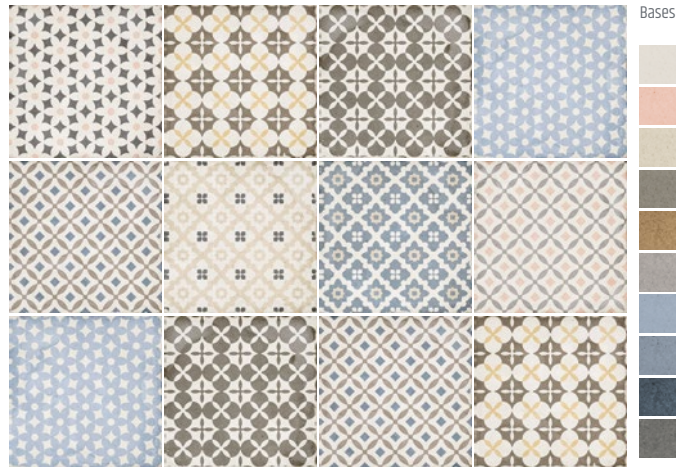

PÀDUA PINK
24407 EQ-5

LA RAMBLA BISCUIT
24408 EQ-5

ARCADE BLUE
24411 EQ-5

PALAIS BLUE
24410 EQ-5

FOLIES BERGÈRE
24406 EQ-5

ALAMEDA COLOUR*
24412 EQ-5

* Combina con todas las bases.
* Matches with all bases.