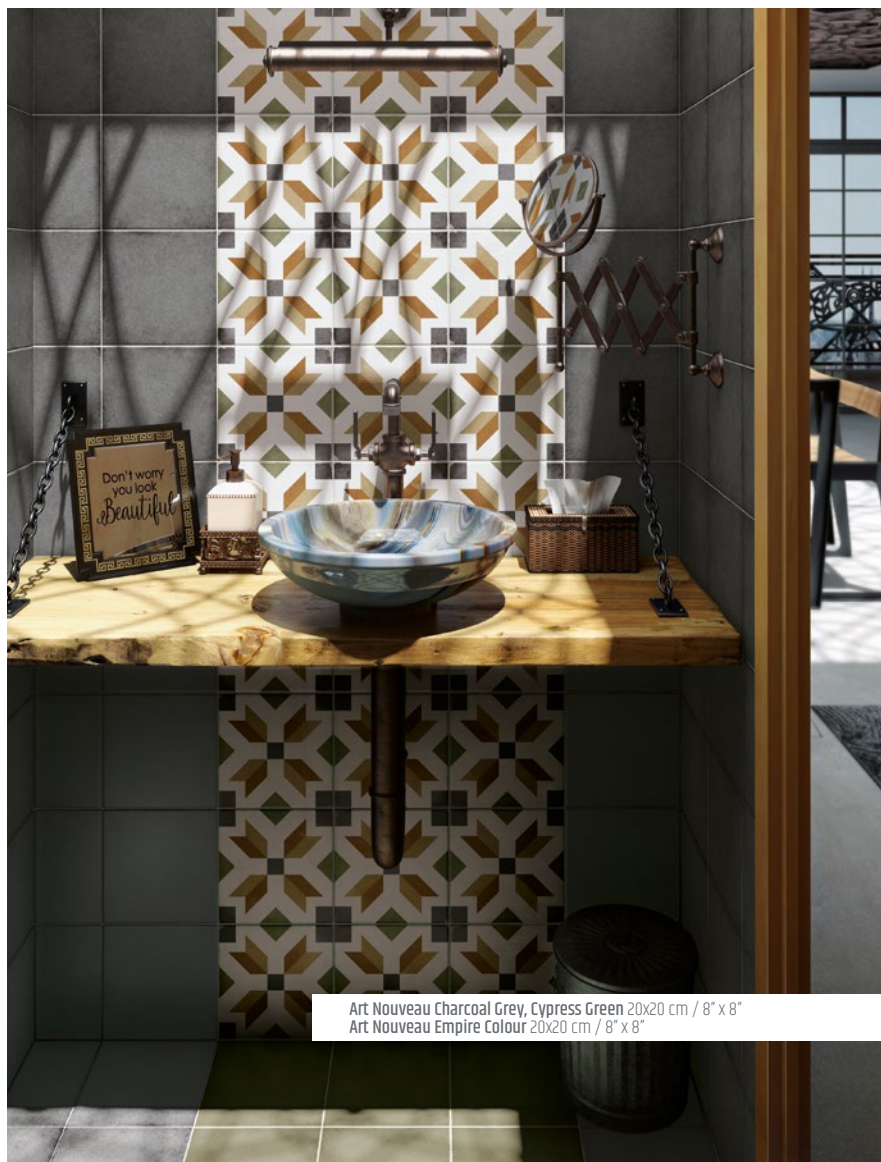

Art Nouveau Sky Blue 20 x 20 cm / 8" x 8"
Art Nouveau Turin Colour 20 x 20 cm / 8" x 8"

Art Nouveau La Rambla Biscuit 20 x 20 cm / 8" x 8"
Vestige Old White, Cool Grey, Light Umber 6,5 x 20 cm / 2½" x 8"

Art Nouveau Burgundy, Charcoal Grey 20 x 20 cm / 8" x 8"
Art Nouveau Folies Bergère 20 x 20 cm / 8" x 8"

Art Nouveau Burgundy, Charcoal Grey 20x20 cm / 8" x 8"
 Art Nouveau Capitol Grey 20x20 cm / 8" x 8"

art nouveau

Art Nouveau Grey, Charcoal Grey 20x20 cm / 8" x 8"
 Art Nouveau Music Hall 20x20 cm / 8" x 8"

Art Nouveau Charcoal Grey 20x20 cm / 8" x 8"
 Art Nouveau Apollo Colour 20x20 cm / 8" x 8"

Art Nouveau Charcoal Grey, Cypress Green 20x20 cm / 8" x 8"
 Art Nouveau Empire Colour 20x20 cm / 8" x 8"