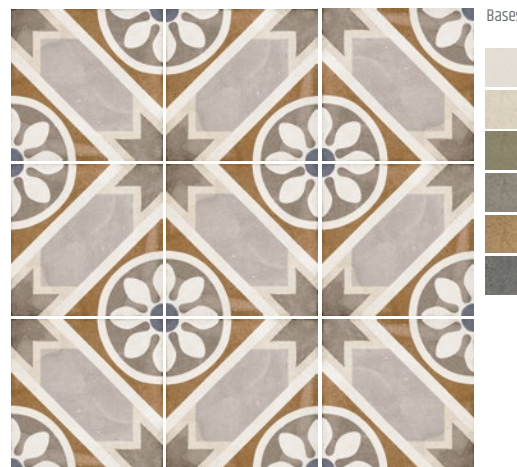

APOLLO COLOUR
24401 EQ-5