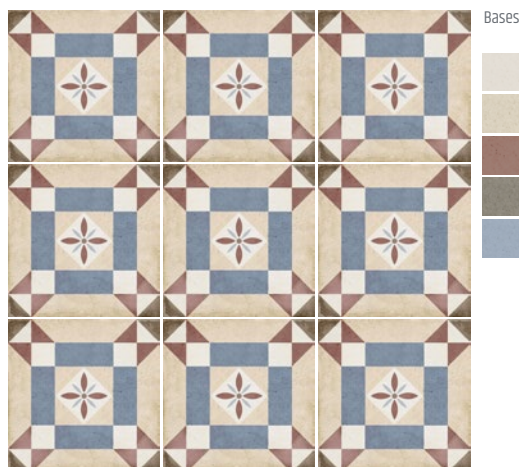

LYS COLOUR
24399 EQ-5