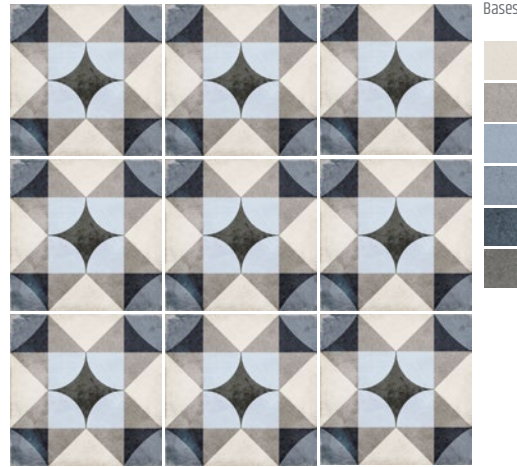

PÀDUA PINK
24407 EQ-5

LA RAMBLA BISCUIT
24408 EQ-5

ARCADE BLUE
24411 EQ-5

PALAIS BLUE
24410 EQ-5

FOLIES BERGÈRE
24406 EQ-5

ALAMEDA COLOUR*
24412 EQ-5

* Combina con todas las bases.
* Matches with all bases.