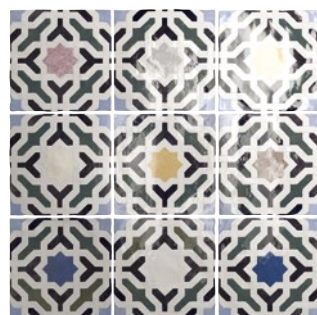

MOSS GREEN
24461 EQ-3

ALABASTER
24459 EQ-3

GRAPHITE
24462 EQ-3

Decorados / Decors 13,2x13,2 cm / 5"x5"

ARTISAN LUNAS B&W
24514 EQ-10D

ARTISAN OASIS
24515 EQ-10D

Estos modelos están compuestos por diseños diferentes que se sirven en la misma caja de modo aleatorio.