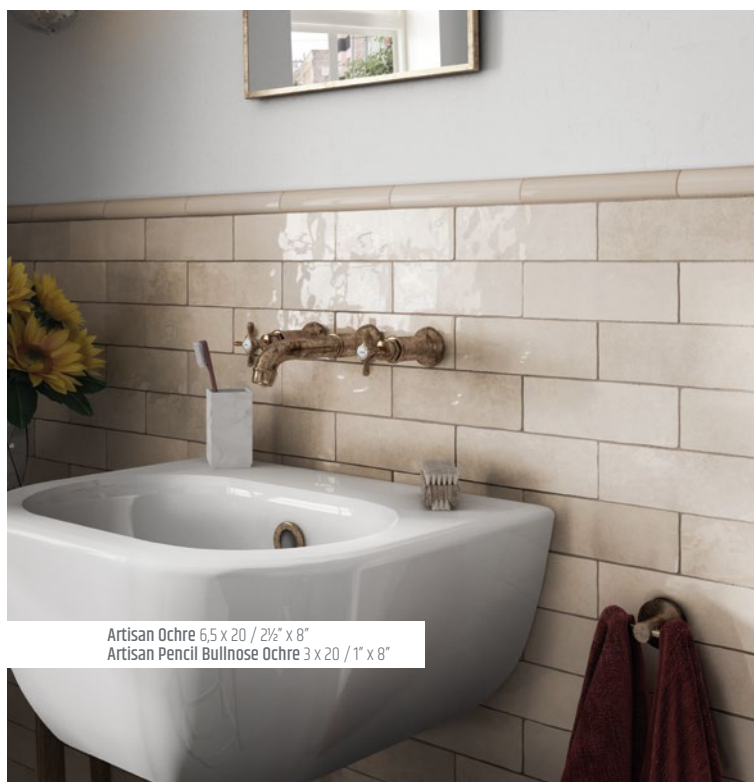

Artisan Ochre 6,5 x 20 / 2 1/2" x 8"
Artisan Pencil Bullnose Ochre 3 x 20 / 1" x 8"