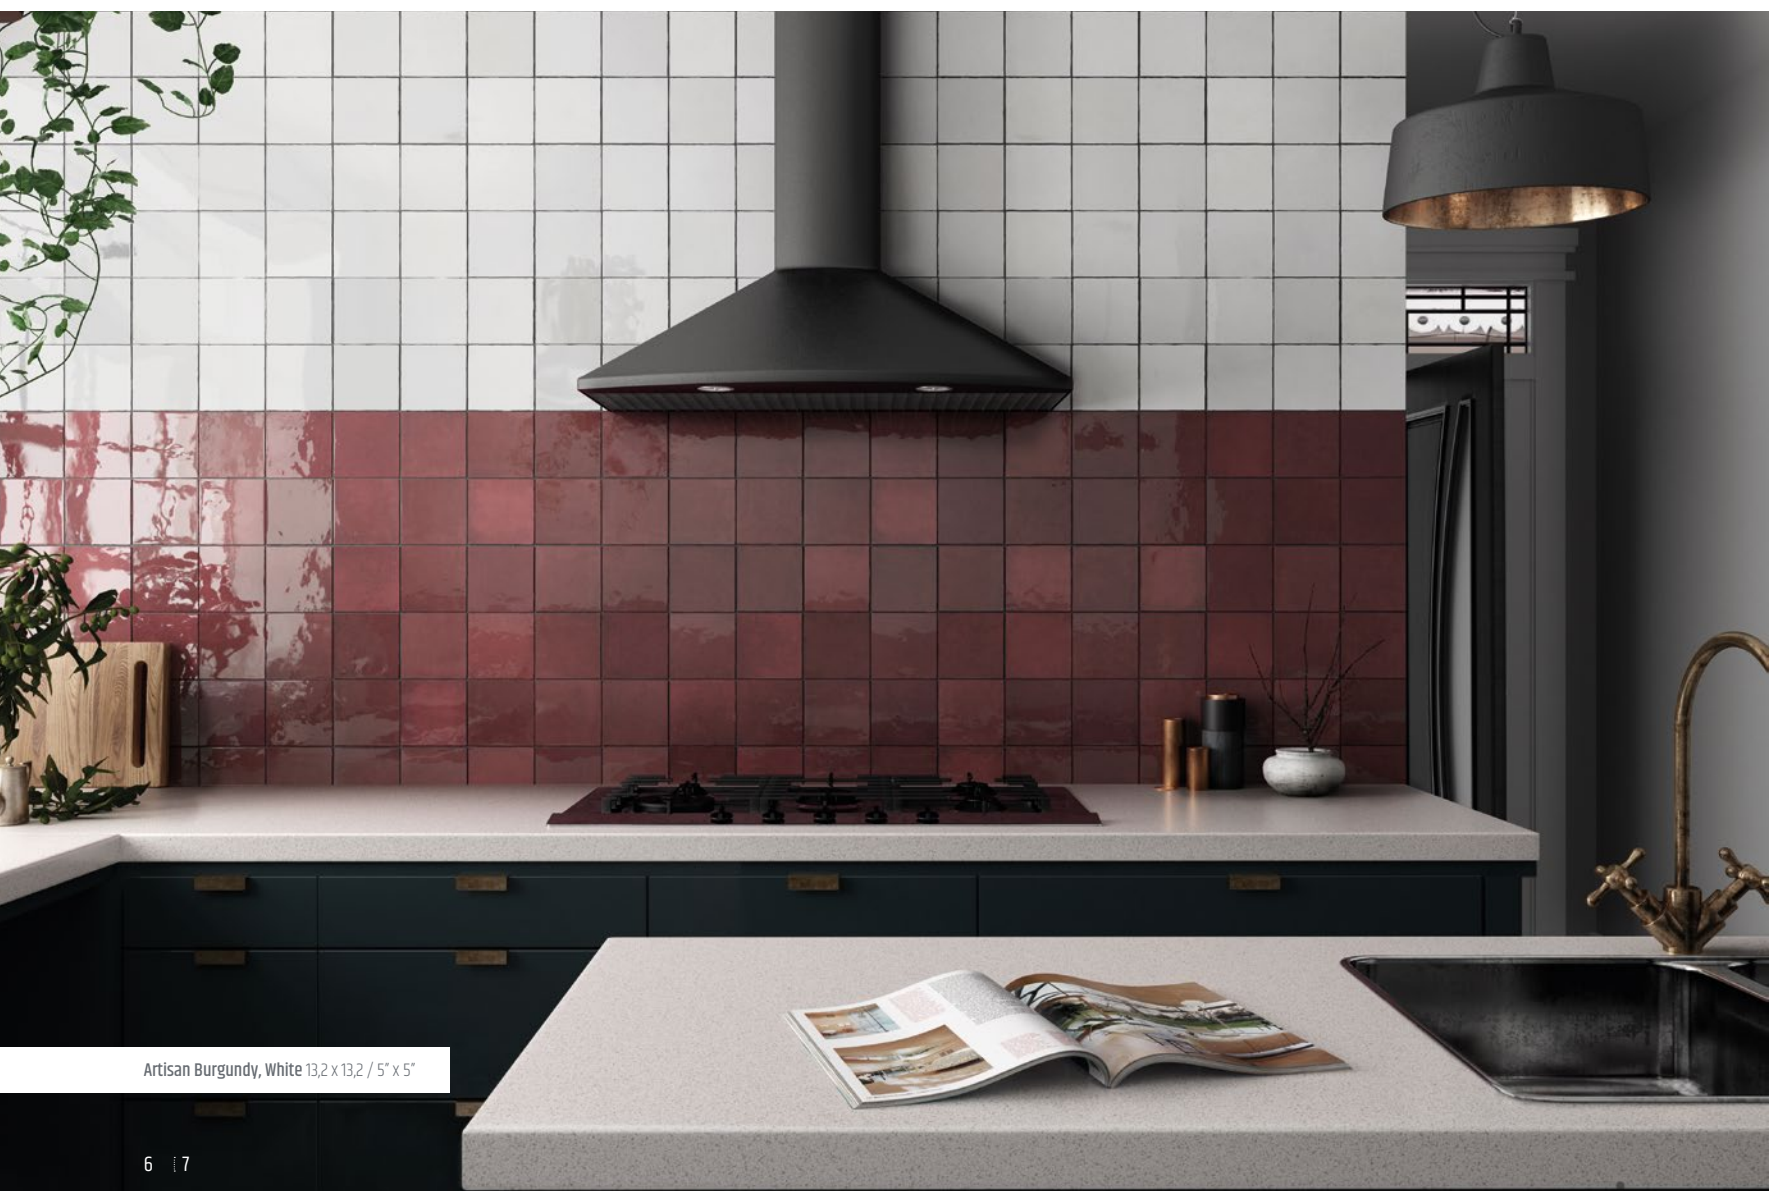

Artisan White 6,5 x 20 / 2 1/2" x 8"

EQUIPE

Artisan White 13,2 x 13,2 / 5" x 5"
Artisan Decor Lunas B6W 13,2 x 13,2 / 5" x 5"

Artisan Rose Mallow 6,5 x 20 cm / 2½" x 8"

Artisan Burgundy, White 13,2 x 13,2 / 5" x 5"