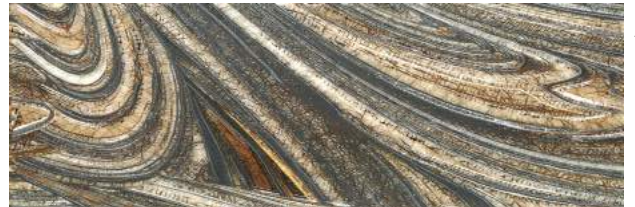

Neutral Copper Mud *
29,75x89,46 cm - 11,71"x35,22"
   
G-2465

*Baffin Mud is available in 3 different aleatory reliefs
Baffin Mud está disponible en 3 relieves diferentes aleatorios

 PVD application. More information on page 132
Aplicación PVD. Más información en página 132

Main Silver - Grey - Gold - Walnut Lista
1,5x89,46 cm - 0,59"x35,22"
 
G-2131

Vita Mate Lista
1,5x89,46 cm - 0,59"x35,22"
 
G-2091

Pottery Decor A-B **
29,75x89,46 cm - 11,71"x35,22"
 
G-2401

** Price per piece
** Precio por pieza