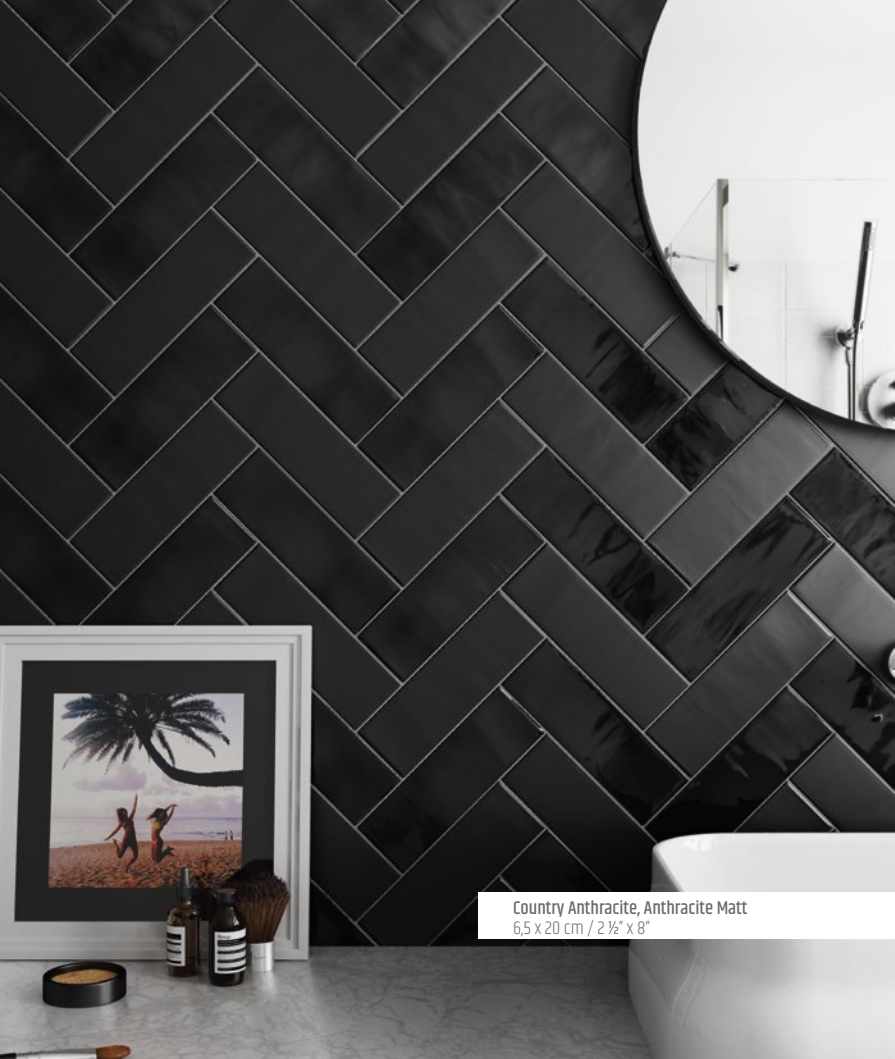

Country Anthracite, Anthracite Matt
6,5 x 20 cm / 2 1/2" x 8"