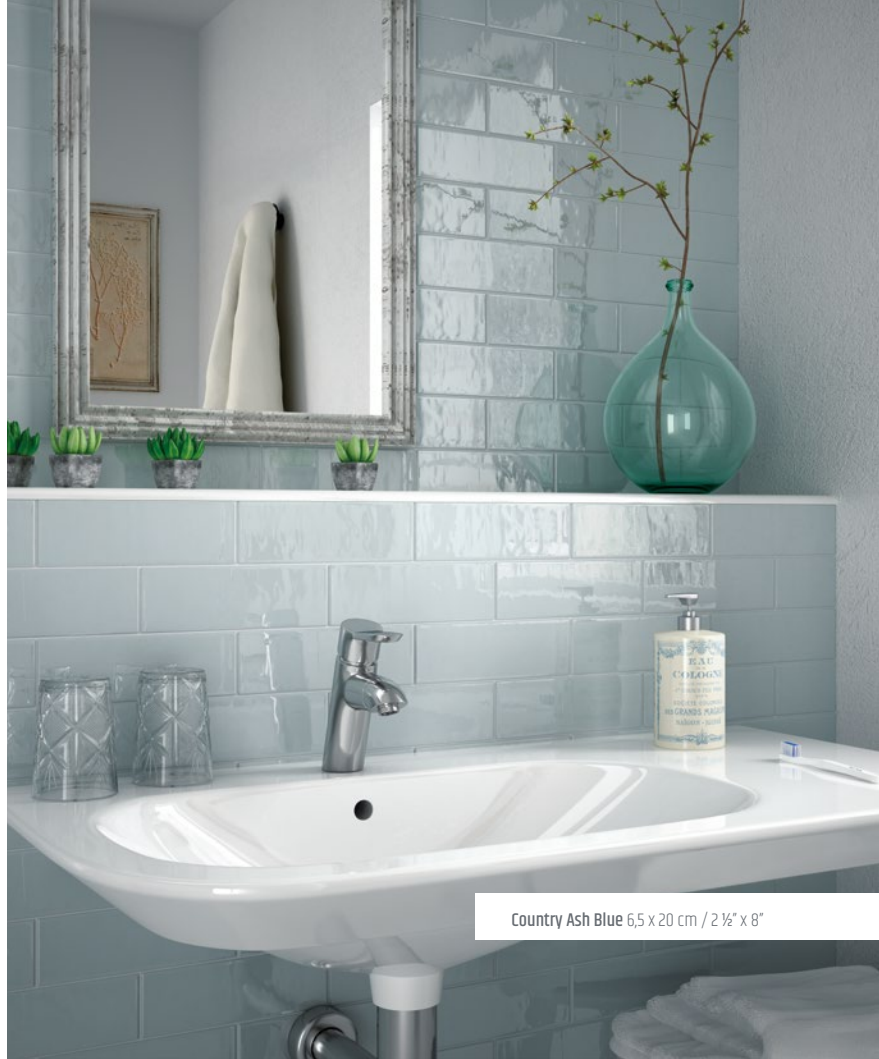

Country Anthracite, Anthracite Matt
6,5 x 20 cm / 2 1/2" x 8"

Country Ash Blue 6,5 x 20 cm / 2 1/2" x 8"