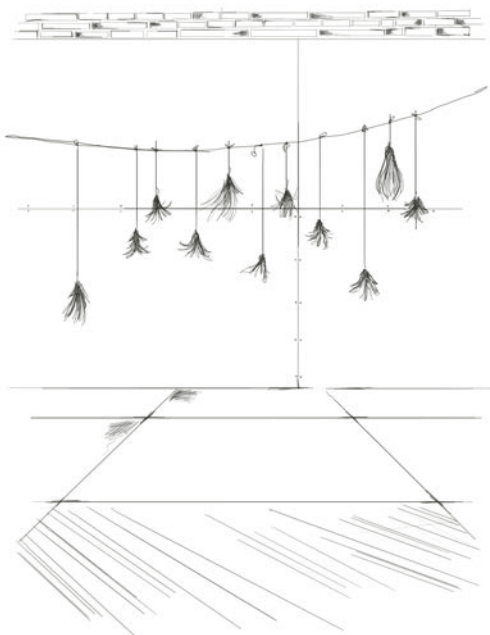

Update si presenta al mercato con una versatile gamma cromatica che sa spaziare dalle tonalità più chiare a quelle più scure e profonde, in due finiture superficiali, tra cui la nuova versione patinata e 4 formati, tra cui l'extra size 120x120 cm.

/ Update is available in a versatile range of colours, that range from lighter shades to darker and deeper colours, with two surface finishes, including the new patinated version and 4 formats, including the large 120x120 cm format.