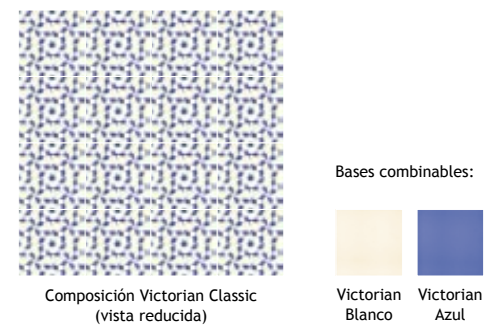

VICTO - NOU
Centro Nou 20x20
Cenefa Nou 20x20

VICTO - NOU / VICTO - GOTIC / VICTO - DEC"
Centro Nou 20x20 · Centro Gotic 20x20 · Centro Decó 20x20 · Victorian Gris 20x20

VICTO - NOU
VICTO - GOTIC
VICTO - DEC"
VICTO - GEO
VICTO - CLASSIC
Mix de toda la decoración 20x20

VICTORIAN
TILE

VICTO - BASES
Victorian Blanco 20x20 - Victorian Gris 20x20

MAINZU

VICTORIAN TILE

BASES

VICTO - DEC"

VICTO - CLASSIC

VICTO - GOTIC