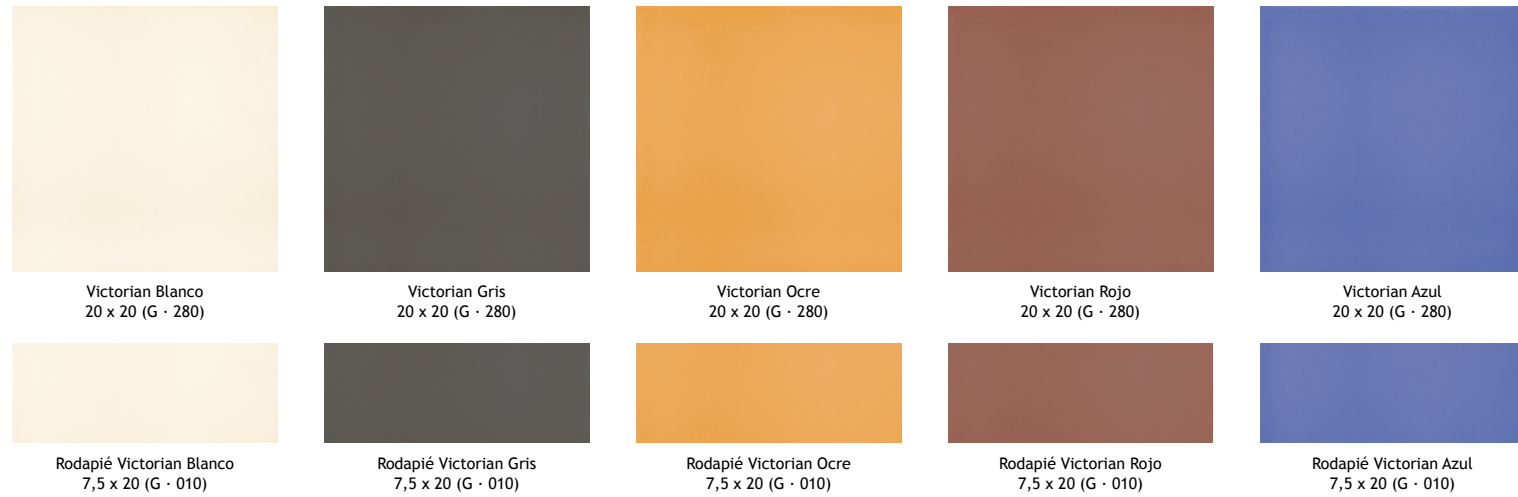

VICTO - NOU
Centro Nou 20x20
Cenefa Nou 20x20

VICTO - NOU / VICTO - GOTIC / VICTO - DEC"
Centro Nou 20x20 · Centro Gotic 20x20 · Centro Decó 20x20 · Victorian Gris 20x20

VICTO - NOU
VICTO - GOTIC
VICTO - DEC"
VICTO - GEO
VICTO - CLASSIC
Mix de toda la decoración 20x20

VICTORIAN
TILE

VICTO - BASES
Victorian Blanco 20x20 - Victorian Gris 20x20

MAINZU

VICTORIAN TILE

BASES

VICTO - DEC"

VICTO - CLASSIC

VICTO - GOTIC