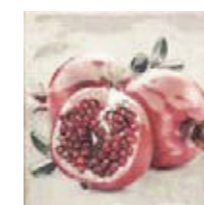

PAV. MILANO BLANCO 20x20 (G-220) 8"x8"

PAV. MILANO BLUE 20x20 (G-220) 8"x8"

BASE DECOR

14
PIEZAS DIFERENTES
DIFFERENT PIECES
20x20 8"x8"

ANTIQUA 20x20 (G-220) 8"x8"

DECOR

DECOR CAMPESTRE 1 20x20 (G-072) 8"x8"