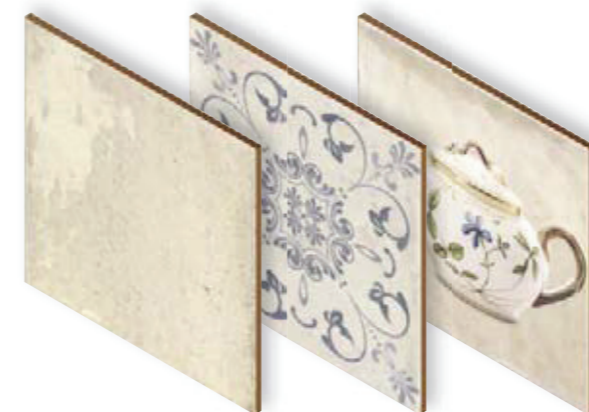

SERIE MILANO

Toda la esencia del mediterráneo trasladada al hogar
The whole essence of the Mediterranean transferred to home

Pavimento & Revestimiento
Floor & Wall Tile

COLORES NATURALES, DECORACIONES EXCLUSIVAS
Colores inspirados en la tierra y el mar. Suaves trazos que combinan con total armonía. Milano presenta una decoración cuidada, llena de sutiles volúmenes y matices. Fina y elegante, tradicional y actual al mismo tiempo.

Milano Bianco 20x20 · Milano Blue 20x20 · Moldura Milano Blue 5x20 · Decor Antiqua 20x20

- ◁ Milano Caldera 20x20
- Pav. Milano Caldera 20x20
- Decor Daman Beige 20x20

Milano Crema 20x20 - Decor Service 1, 2 y 3 20x20