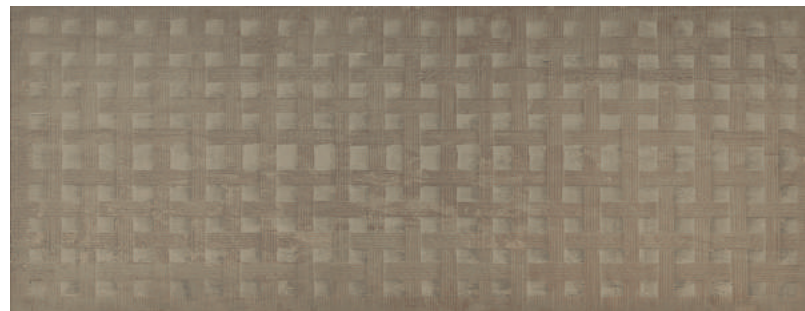

 G-3234

Jacquard Vison Mosaico 2,5x2,5
29,75x29,75 cm - 11,71"x11,71"

 G-3756

Jacquard Vison Surf
44,63x119,3 cm - 17,57"x46,97"

 G-3264

Jacquard Vison Forbo
44,63x119,3 cm - 17,57"x46,97"

 G-3264

Jacquard Decor*
44,63x119,3 cm - 17,57"x46,97"

 G-2375

*Jacquard Decor consists of 8 different aleatory patterns |
*Jacquard Decor se compone de 8 decoraciones diferentes aleatorias

Altair Gold - Silver Lista
1x119,3 cm - 0,39"x46,97"

 G-2131

Strato Plata Mate Lista
1x119,3 cm - 0,39"x46,97"