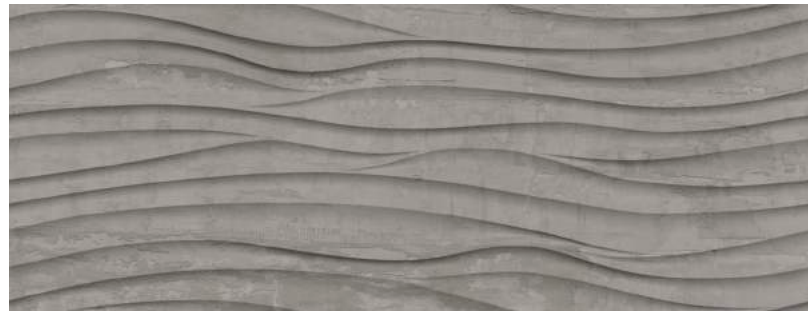

Jacquard Grey Surf
44,63x119,3 cm - 17,57"x46,97"

G-3264