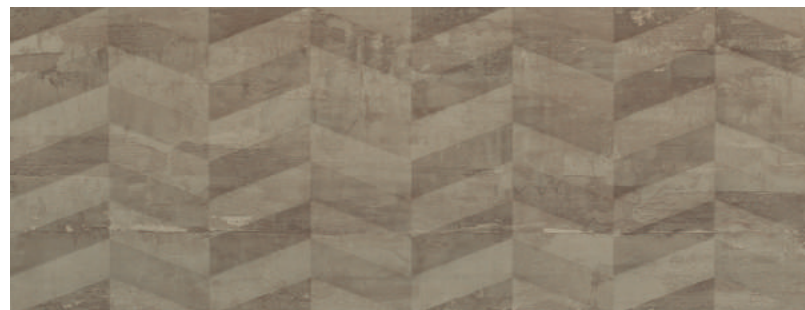

 G-3234

Jacquard Vison Mosaico 2,5x2,5
29,75x29,75 cm - 11,71"x11,71"

 G-3756

Jacquard Vison Surf
44,63x119,3 cm - 17,57"x46,97"

 G-3264

Jacquard Vison Forbo
44,63x119,3 cm - 17,57"x46,97"

 G-3264

Jacquard Decor*
44,63x119,3 cm - 17,57"x46,97"