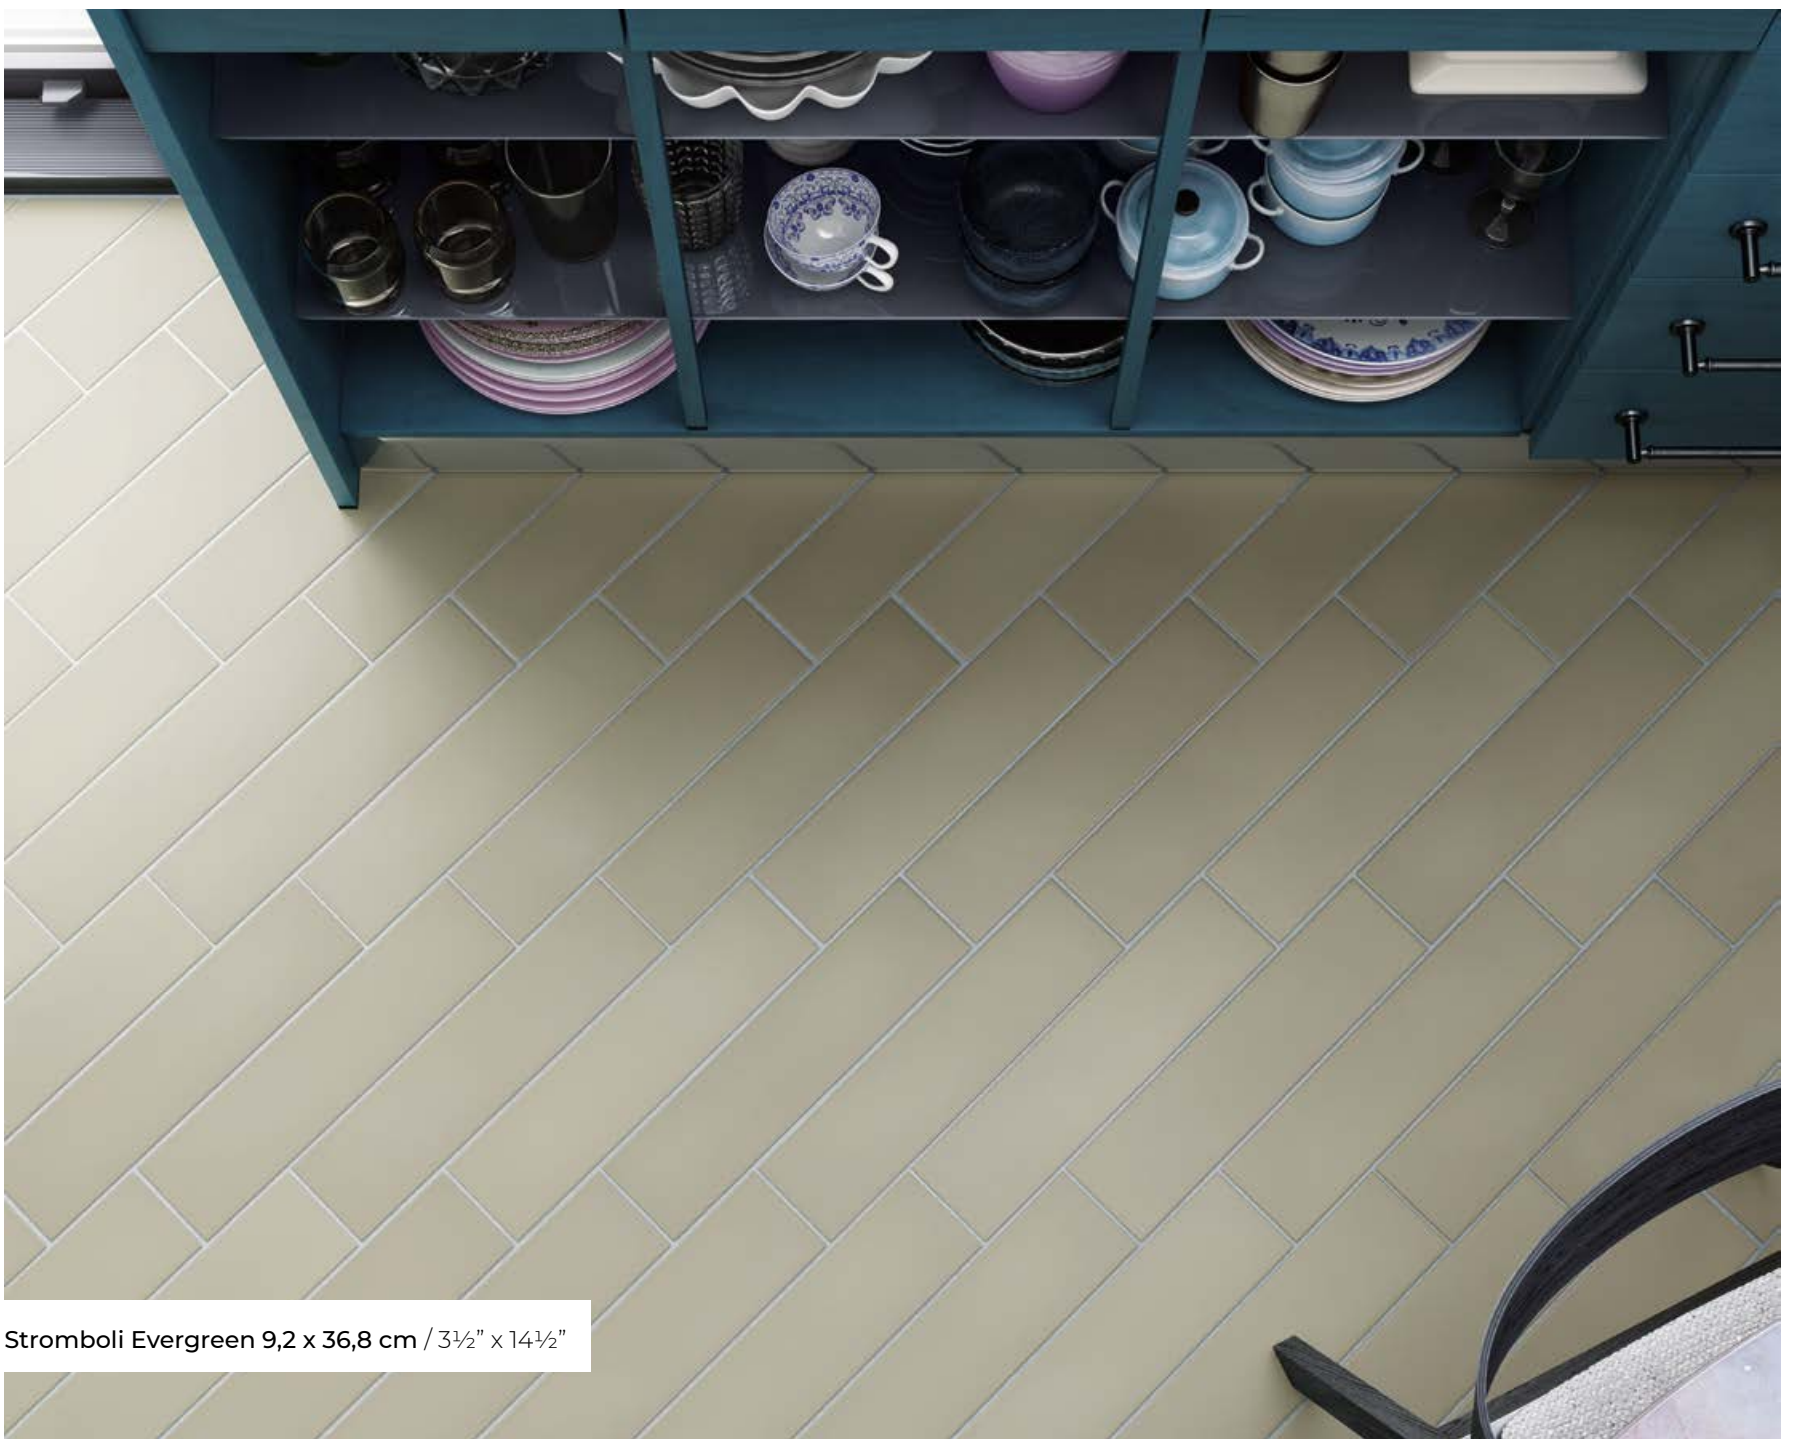

inpiration
gallery

Stromboli Evergreen 9,2 x 36,8 cm / 3½" x 14½"