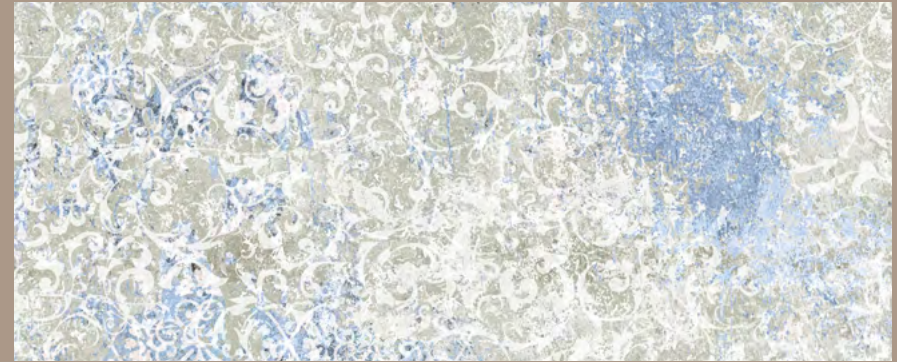

60x60 cm.
23.62"x 23.62"

beige

grey

red

white

colors: 03	sizes: 03	thickness: 10 mm	finishes: 02
---------------	--------------	---------------------	-----------------

Natural	DIN: R10 DIN 51130	DCOF: >0,42 ANSI A 137.1	PTV: >24 MODERATE SLIP POTENTIAL BS-7976	CLASE: 1 UNE-EN 12633	
Solid 2cm	DIN: R11 DIN 51130	CLASS: C DIN 51130	DCOF: >0,42 ANSI A 137.1	PTV: >36 BS-7976	CLASE: 3 UNE-EN 12633