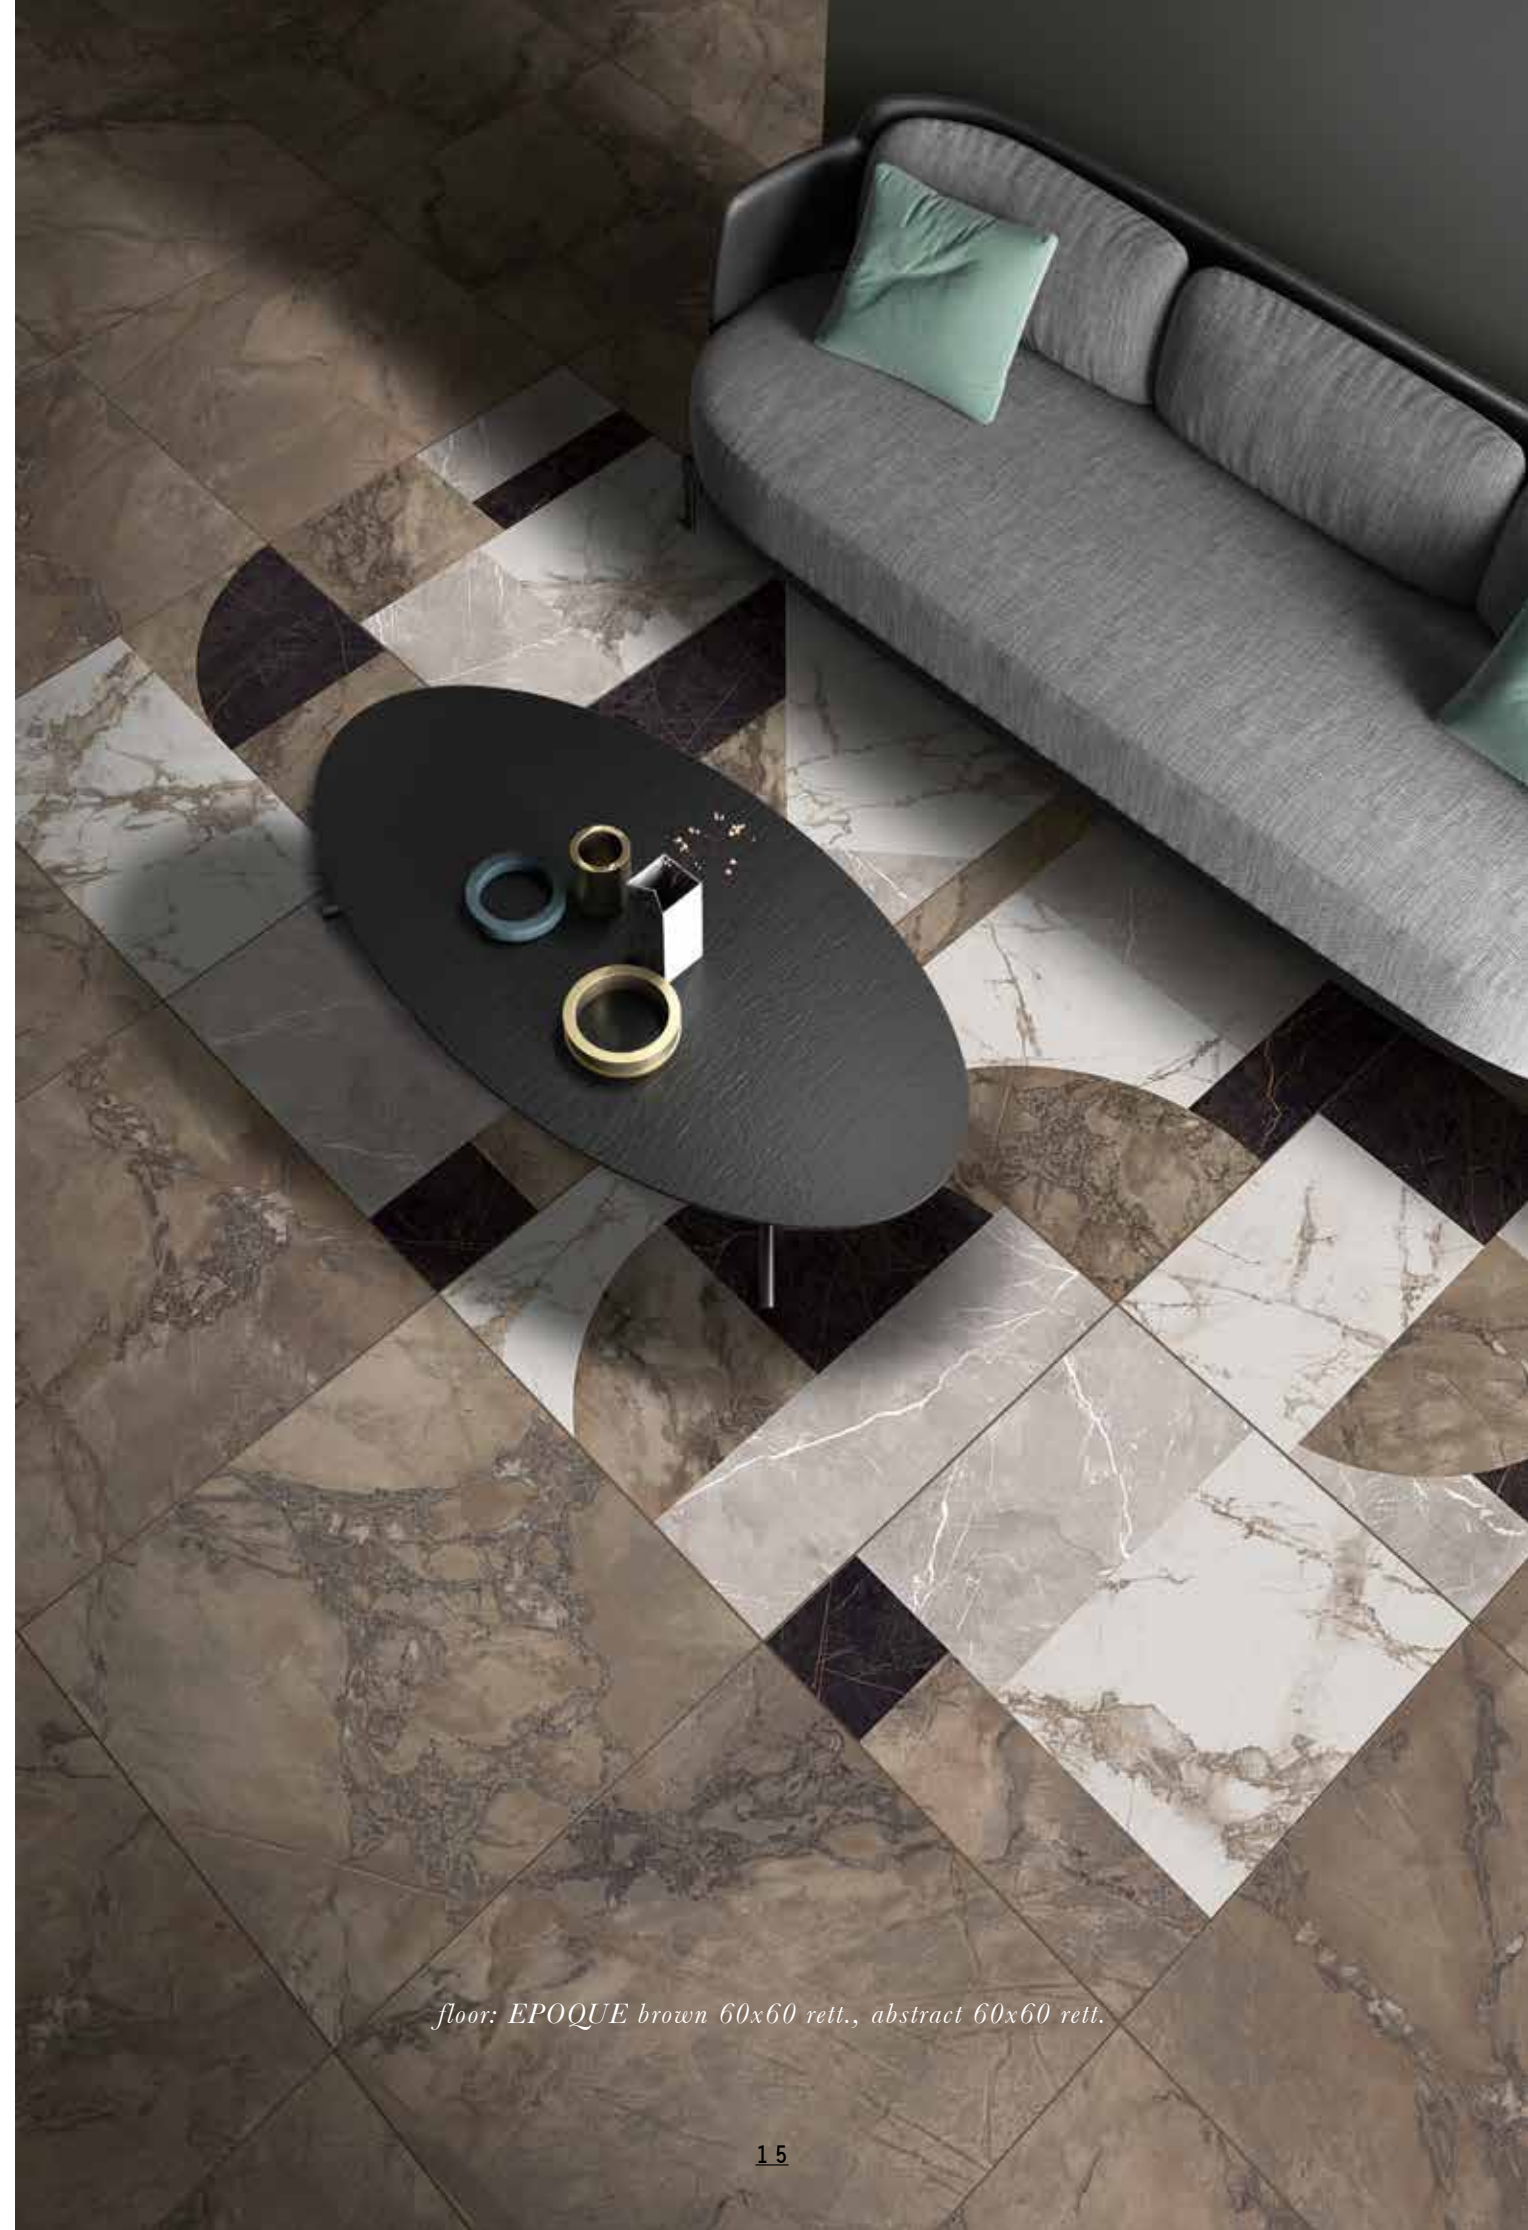

floor: EPOQUE grey 60x120 lapp.

BROWN

floor: EPOQUE brown 60x120 lapp.

floor: EPOQUE brown 60x120 lapp.

floor: EPOQUE brown 60x120 lapp.

floor: EPOQUE brown 60x60 rett., abstract 60x60 rett.

WHITE

floor: EPOQUE white 60x120 rett. volumes: FUTURA tortora 120x120 rett.