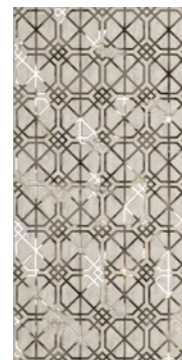

Pannello B
cod. 072