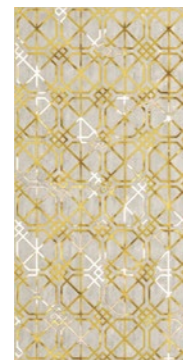

Pannello B
cod. 071

PLATINO