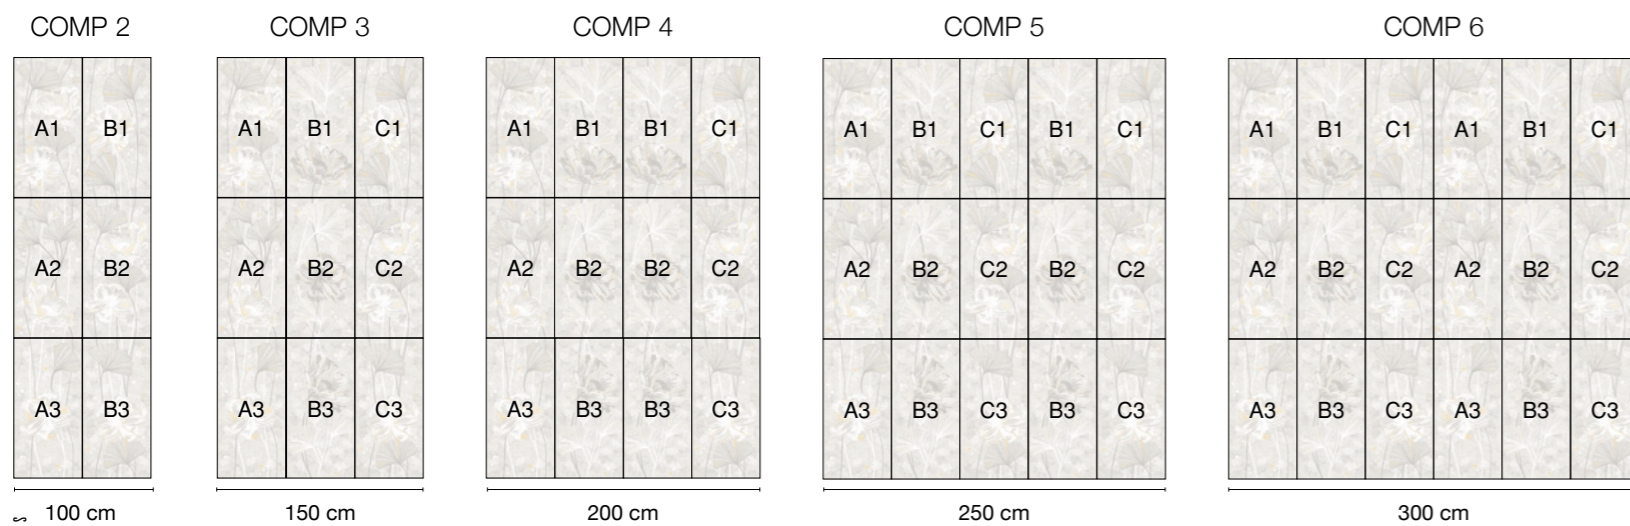

ESEMPI DI PANNELLI MODULABILI - EXAMPLES OF MODULAR PANELS

PESI ED IMBALLI - WEIGHT AND PACKAGING

Tipologia prodotto Product Type	Formato (cm) nominale Nominal size (cm)	n°pezzi/scatola Pcs/box	mq/scatola Sqm/box	Kg/scatola Kg/box	Scatole/pallet (80x120 cm) Boxes on pallet (80x120 cm)	mq/pallet (80x120 cm) Sqm on pallet (80x120 cm)	Kg/pallet (80x120 cm) Kg on pallet (80x120 cm)	Spessore Thickness mm
Intonaco	50x100	5	2,50	18,50	32	80,00	602,00	3,5
Damasco A/B/A	50x100	2	1,00	7,40	27	27,00	210,00	3,5
Geometria A/B/A	50x100	2	1,00	7,40	27	27,00	210,00	3,5
Ginko A/B/C	50x100	2	1,00	7,40	27	27,00	210,00	3,5