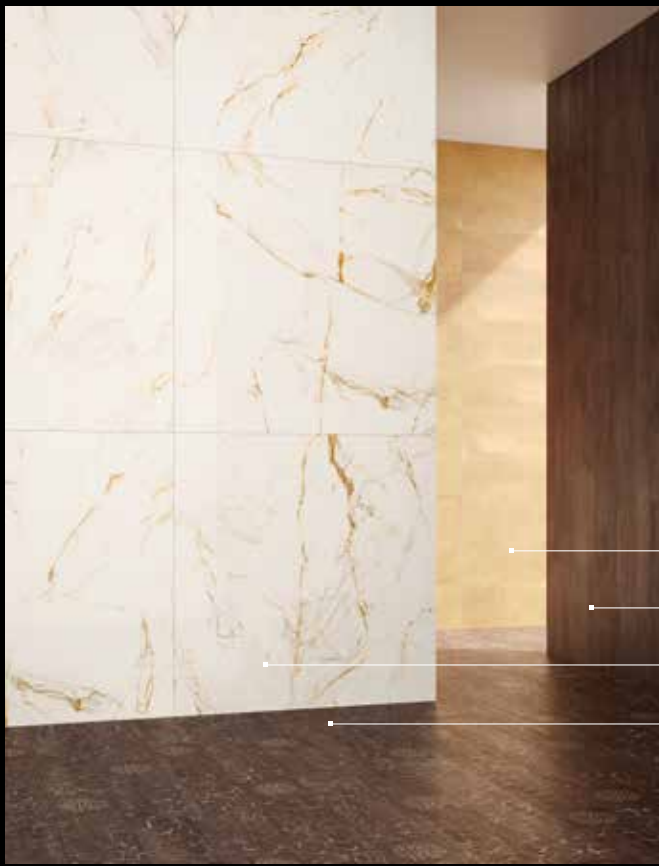

SET#5

- METAL Brass 29,8x119,2 Nt Rt
- WOOD Dark 26,5x180 Nt Rt
- CALACATTA Oro 119,2x119,2 Lx Rt
- QUEEN OF KENYA Dark 20x120 Rt
  WOOD LOGO Dark 20x20 Rt