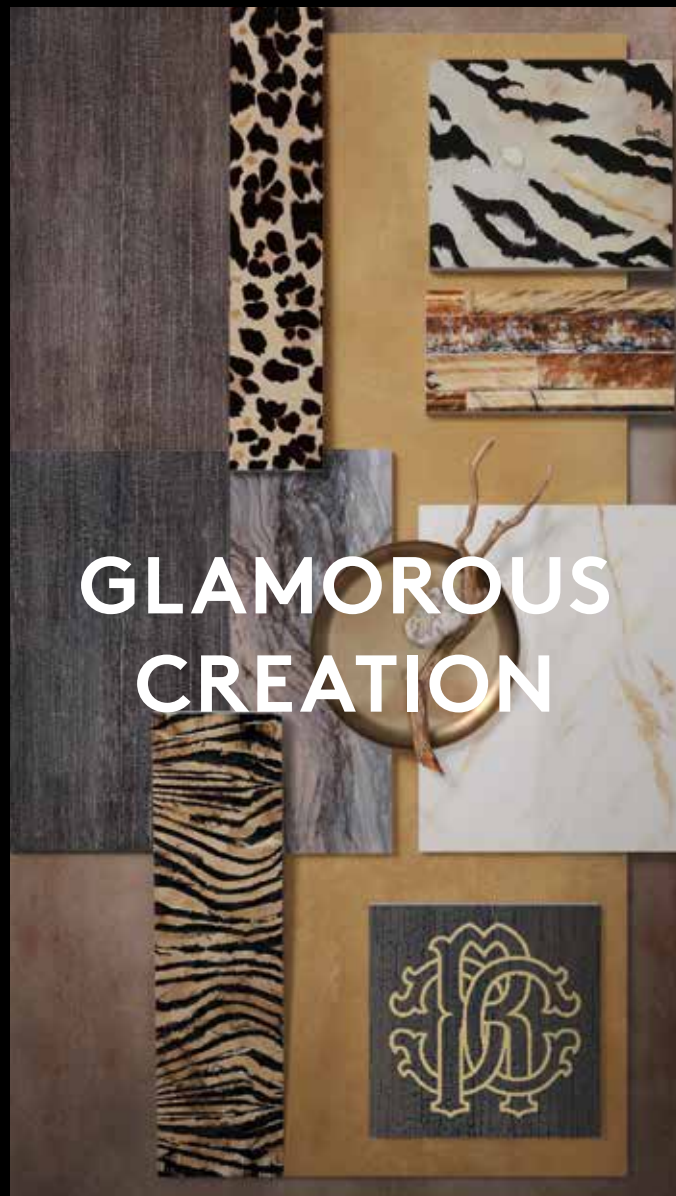

GLAMOROUS CREATION

The glam brand heritage is reinterpreted by animalier prints in natural and soft earth tones, teamed up with the precious, vibrant and artisanal accents of different materials' effects like rare marble, fine metal and Shou Sugi Ban burnt wood made in porcelain stoneware.

L'eredità glamour del brand viene reinterpretata attraverso l'uso di stampe animalier in toni naturali e morbidi della terra, abbinato agli accenti preziosi, vibranti e ricercati di diversi effetti materici come marmi rari, metalli pregiati e legno bruciato Shou Sugi Ban riprodotti in gres porcellanato.