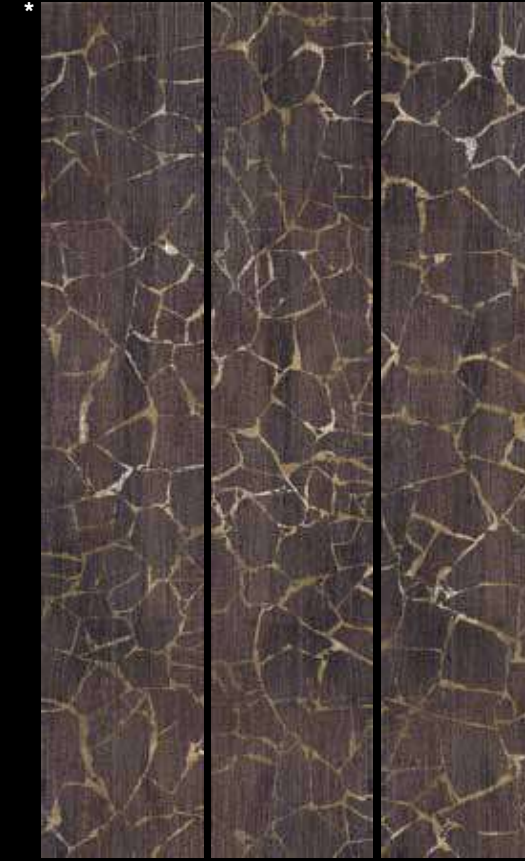

0502105 Queen of Kenya Dark A+B+C
20x120 . 8" x 48" Rt