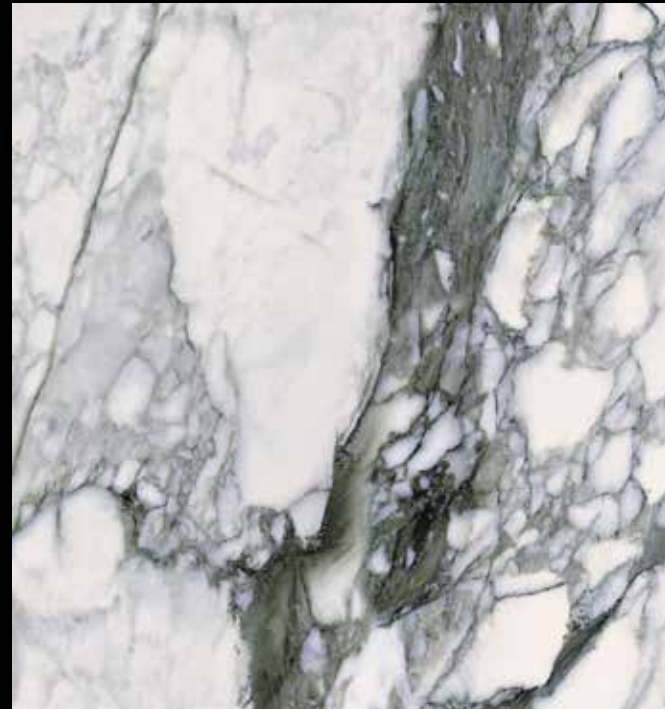

Calacatta Renoir