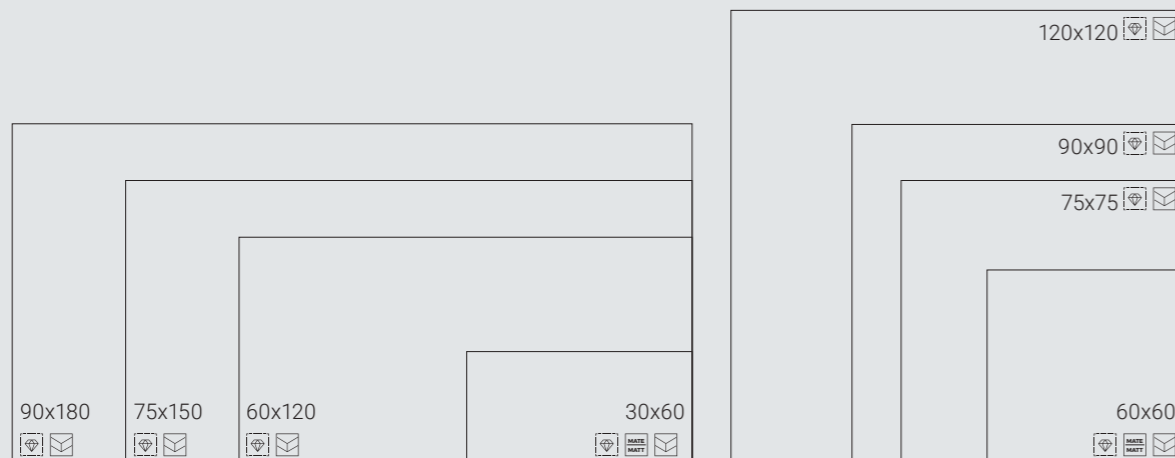

Dorian Gold

Malla Dorian Gold
30x30 (5x5)

Malla Tris Dorian Gold
30x30 (5,7x5,7x5,7)

Malla Hex Dorian Gold
32,5x22,5

Malla Tris Dorian Gold 30x30 (5,7)

Piezas complementarias
Complementary Tiles / Pièces Complémentaires

32,5x22,5

30x30
(5,7x5,7x5,7)

30x30 (5x5)

Formatos / Formats

| Formato | Precio | Pz/cj | Pz/pl | M ² /cj | M ² /pl | Cj/pl | Kg/cj | Kg/Total |
|------------|-------------------|-------|-------|--------------------|--------------------|-------|-------|----------|
| 30x60 (C) | PS-182 | 6 | 288 | 1,08 | 51,84 | 48 | 22 | 1076 |
| 60x60 | PS-182 | 4 | 120 | 1,44 | 43,2 | 30 | 30,2 | 926 |
| 60x120 | PS-290 | 2 | 64 | 1,44 | 46,08 | 32 | 35 | 1145 |
| 120x120 | PS-460 | 1 | 36 | 1,44 | 51,84 | 36 | 38,4 | 1422,4 |
| 75x75 | PS-226 | 3 | 90 | 1,69 | 50,7 | 30 | 41,2 | 1256 |
| 75x150 | PS-290 | 1 | 40 | 1,13 | 45,2 | 40 | 28 | 1184 |
| 90x90 | PS-269 | 2 | 54 | 1,62 | 43,74 | 27 | 40 | 1110 |
| 90x180 | PS-506 | 1 | 24 | 1,62 | 38,88 | 24 | 45,5 | 1152 |
| MALLA HEX | Consultar/Consult | 9 | 432 | 0,65 | 31,2 | 48 | 13,5 | 668 |
| MALLA TRIS | Consultar/Consult | 7 | 336 | 0,63 | 30,24 | 48 | 15,4 | 759,2 |
| MALLA (5) | Consultar/Consult | 11 | 462 | 1,00 | 42 | 42 | 23,00 | 986 |

Porcelux

30x60 / 60x60 / 60x120 / 120x120 / 75x75 / 75x150 / 90x90 / 90x180
11.81"x23.62" / 23.62"x23.62" / 23.62"x47.24" / 47.24"x47.24" /
29.53"x29.53" / 29.53"x59.06" / 35.43"x35.43" / 35.43"x70.87"