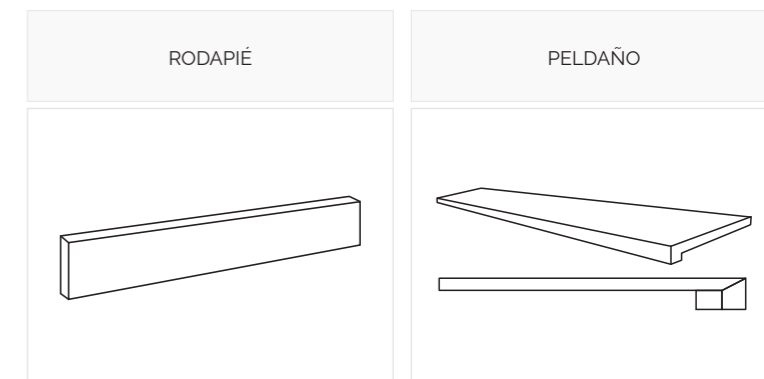

Dorian Gold

Malla Dorian Gold
30x30 (5x5)

Malla Tris Dorian Gold
30x30 (5,7x5,7x5,7)

Malla Hex Dorian Gold
32,5x22,5

Malla Tris Dorian Gold 30x30 (5,7)

Piezas complementarias
Complementary Tiles / Pièces Complémentaires

32,5x22,5

30x30
(5,7x5,7x5,7)

30x30 (5x5)

Formatos / Formats

| Formato | Precio | Pz/cj | Pz/pl | M ² /cj | M ² /pl | Cj/pl | Kg/cj | Kg/Total |
|------------|-------------------|-------|-------|--------------------|--------------------|-------|-------|----------|
| 30x60 (C) | PS-182 | 6 | 288 | 1,08 | 51,84 | 48 | 22 | 1076 |
| 60x60 | PS-182 | 4 | 120 | 1,44 | 43,2 | 30 | 30,2 | 926 |
| 60x120 | PS-290 | 2 | 64 | 1,44 | 46,08 | 32 | 35 | 1145 |
| 120x120 | PS-460 | 1 | 36 | 1,44 | 51,84 | 36 | 38,4 | 1422,4 |
| 75x75 | PS-226 | 3 | 90 | 1,69 | 50,7 | 30 | 41,2 | 1256 |
| 75x150 | PS-290 | 1 | 40 | 1,13 | 45,2 | 40 | 28 | 1184 |
| 90x90 | PS-269 | 2 | 54 | 1,62 | 43,74 | 27 | 40 | 1110 |
| 90x180 | PS-506 | 1 | 24 | 1,62 | 38,88 | 24 | 45,5 | 1152 |
| MALLA HEX | Consultar/Consult | 9 | 432 | 0,65 | 31,2 | 48 | 13,5 | 668 |
| MALLA TRIS | Consultar/Consult | 7 | 336 | 0,63 | 30,24 | 48 | 15,4 | 759,2 |
| MALLA (5) | Consultar/Consult | 11 | 462 | 1,00 | 42 | 42 | 23,00 | 986 |