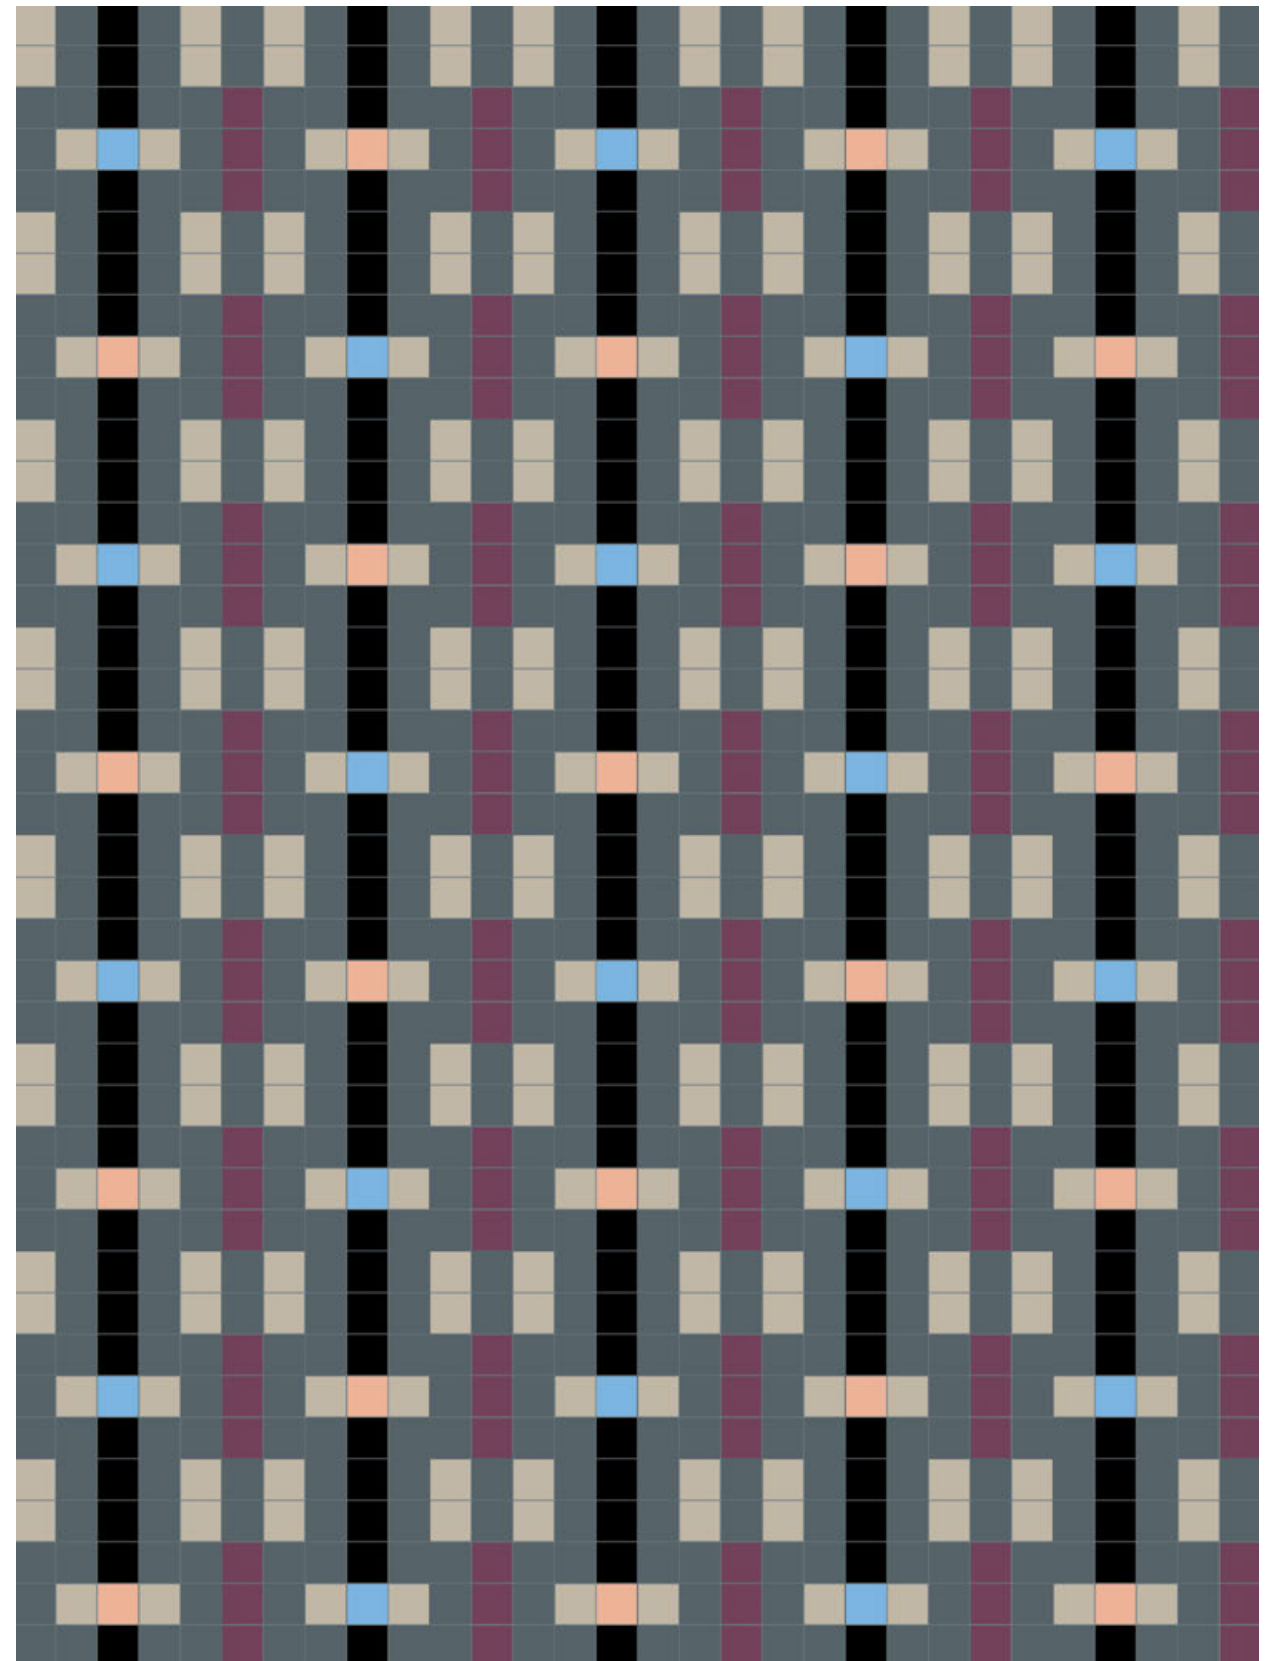

06 Violet_ 09 Blush_ 24 Mud_ 25 Black_ 27 Notte_ 29 Tuareg

[PIXEL41 CONFIGURATOR - CLICK HERE](#)