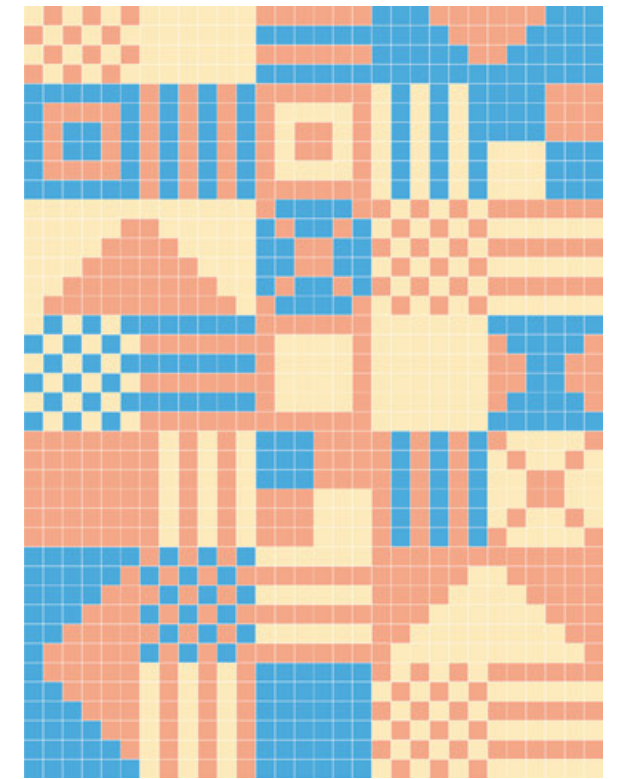

[PIXEL41 CONFIGURATOR - CLICK HERE](#)

01 Red_03 Coral_05 Purple

[PIXEL41 CONFIGURATOR - CLICK HERE](#)

06 Violet_13 Tobacco_33 Sky

09 Blush_17 Vanilla_29 Tuareg

10 Nude_28 Ocean_38 Frog

20 Almond_22 Pearl_23 Grey