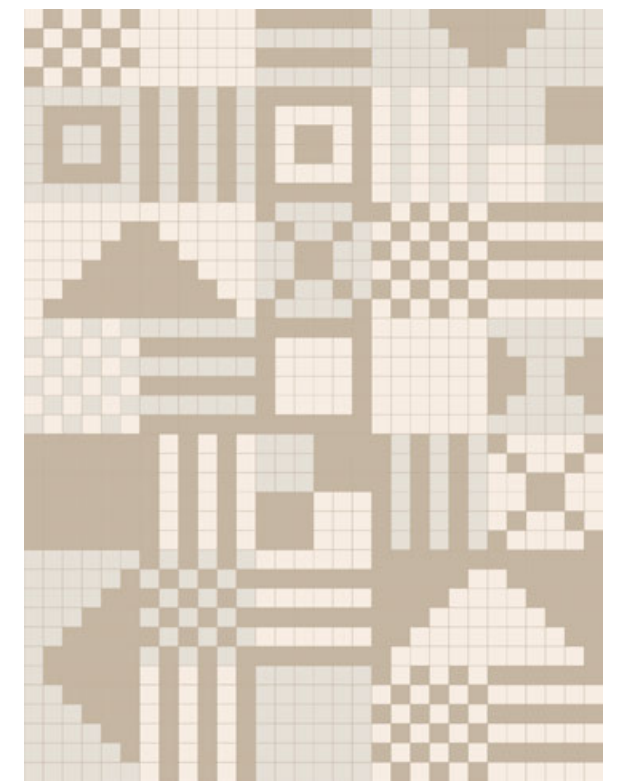

[PIXEL41 CONFIGURATOR - CLICK HERE](#)

01 Red_03 Coral_05 Purple

[PIXEL41 CONFIGURATOR - CLICK HERE](#)

06 Violet_13 Tobacco_33 Sky

09 Blush_17 Vanilla_29 Tuareg

10 Nude_28 Ocean_38 Frog

20 Almond_22 Pearl_23 Grey