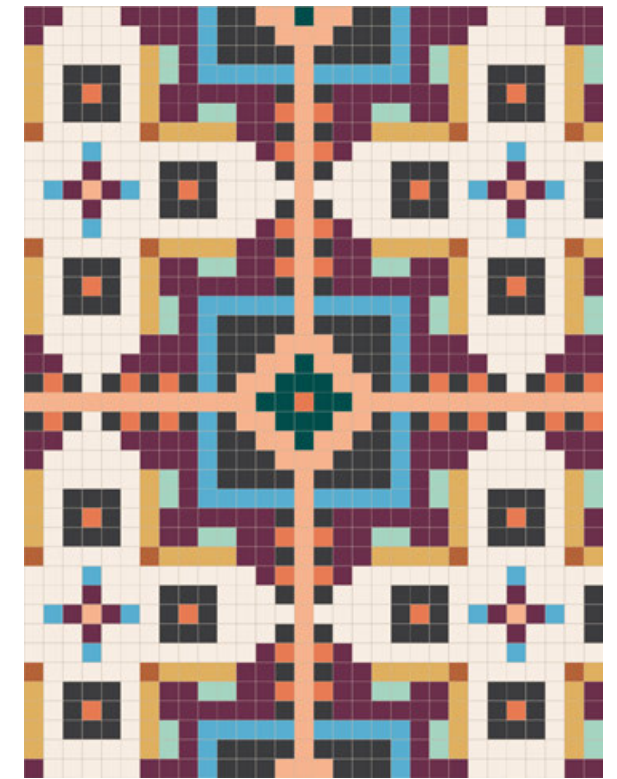

[PIXEL41 CONFIGURATOR - CLICK HERE](#)

06 Violet_ 09 Blush_ 14 Curry_ 24 Mud_ 26 Antrax_ 27 Notte

[PIXEL41 CONFIGURATOR - CLICK HERE](#)

06 Violet_ 09 Blush_ 11 Powder_ 25 Black_ 26 Antrax_ 37 Military

[PIXEL41 CONFIGURATOR - CLICK HERE](#)

**DON'T
FORGET
TO
PLAY .**

02 Lobster_ 06 Violet_ 10 Nude_ 20 Almond_ 25 Black_ 28 Ocean_ 29 Tuareg_ 33 Sky_ 35 Musk_ 39 Peacock

03 Coral_ 06 Violet_ 10 Nude_ 14 Curry_ 17 Vanilla_ 21 White_ 22 Pearl_ 29 Tuareg_ 32 Cloud_ 33 Sky