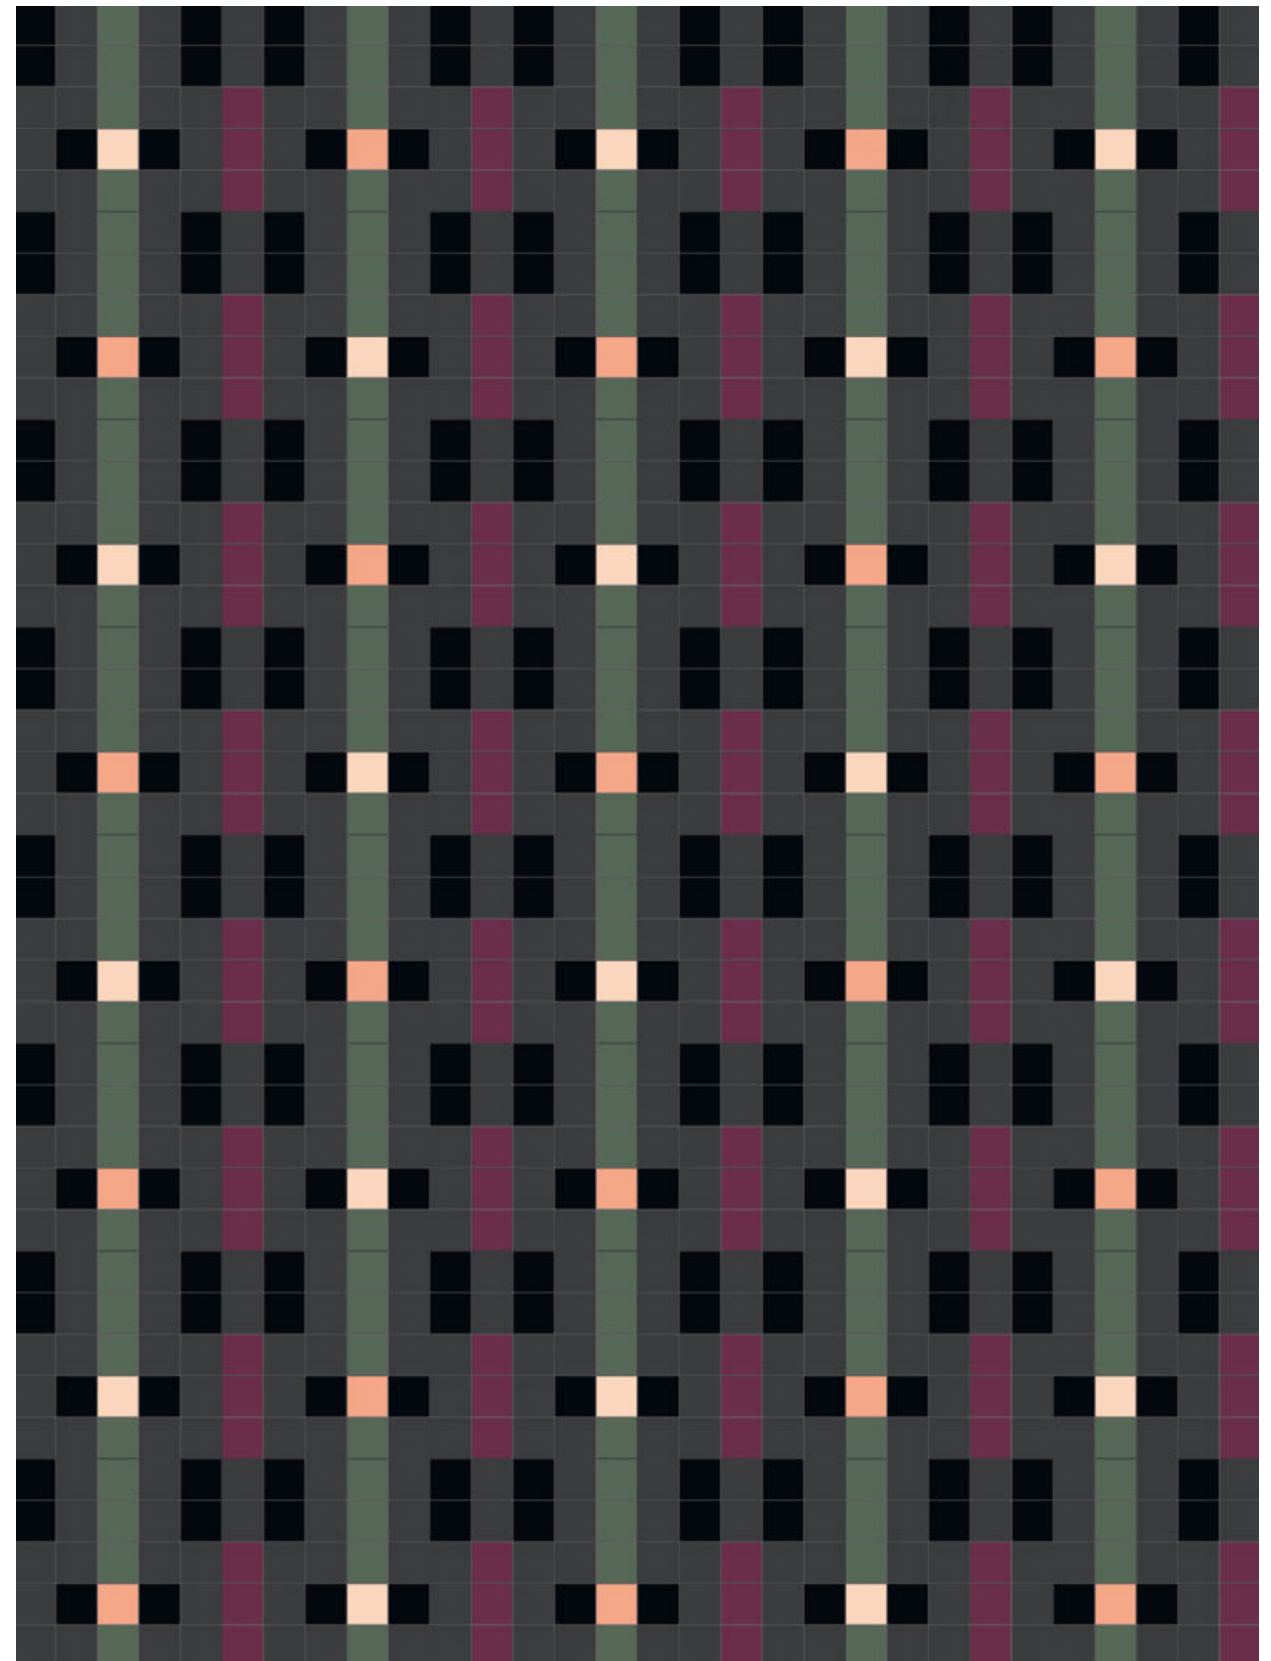

06 Violet_ 09 Blush_ 11 Powder_ 25 Black_ 26 Antrax_ 37 Military

[PIXEL41 CONFIGURATOR - CLICK HERE](#)