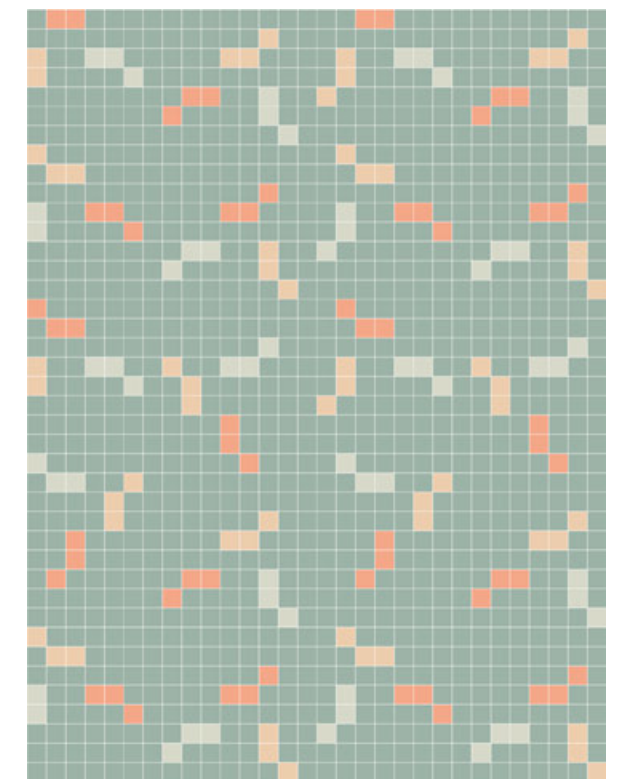

[PIXEL41 CONFIGURATOR - CLICK HERE](#)

08 Strawberry_21 White_37 Military_38 Frog

07 Rose_20 Almond_25 Black_38 Frog

03 Coral_21 White_25 Black_29 Tuareg

09 Blush_19 Nut_34 Celadon_36 Salvia

11 Powder_ 12 Terra_ 23 Grey_ 32 Cloud