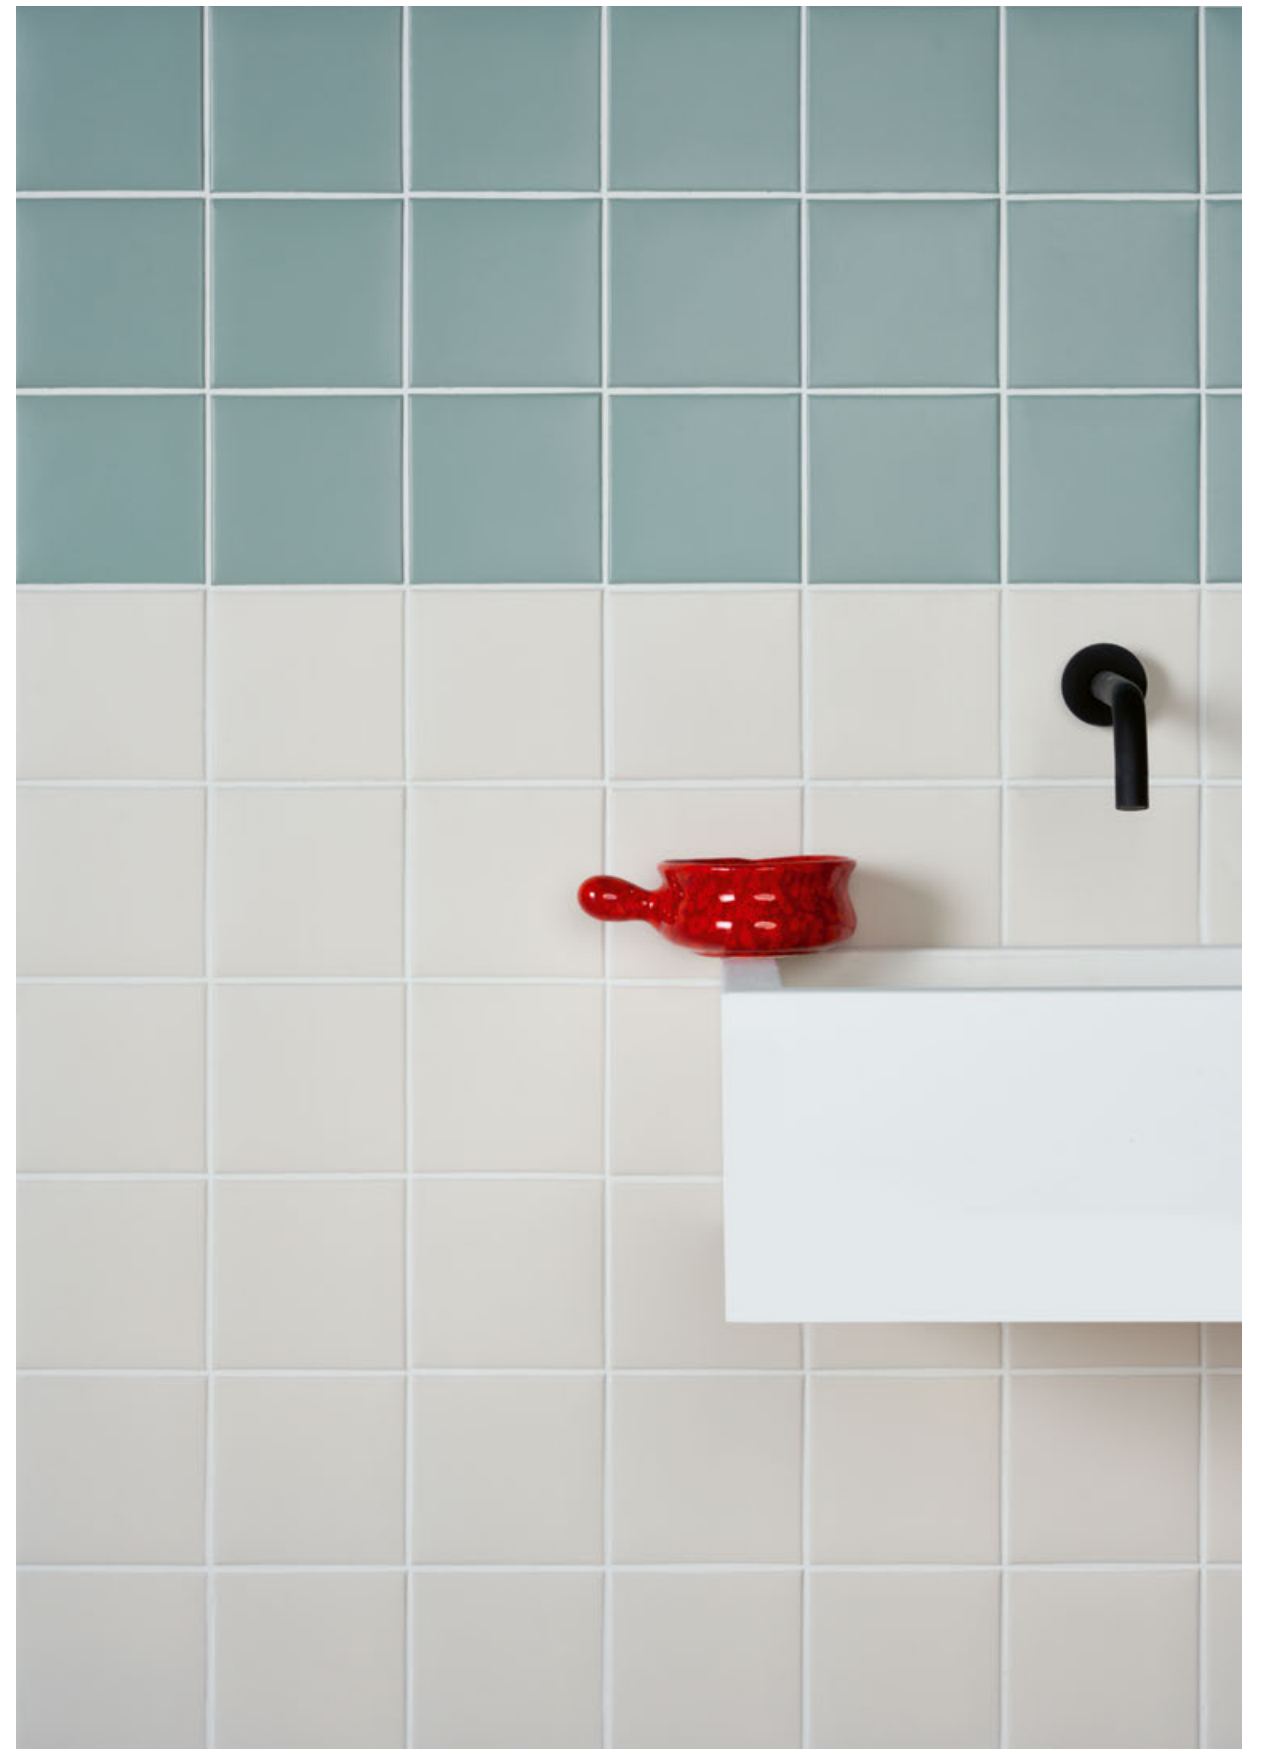

→ Pixel41 11,55x11,55 5"x5"
21 White - 34 Celadon