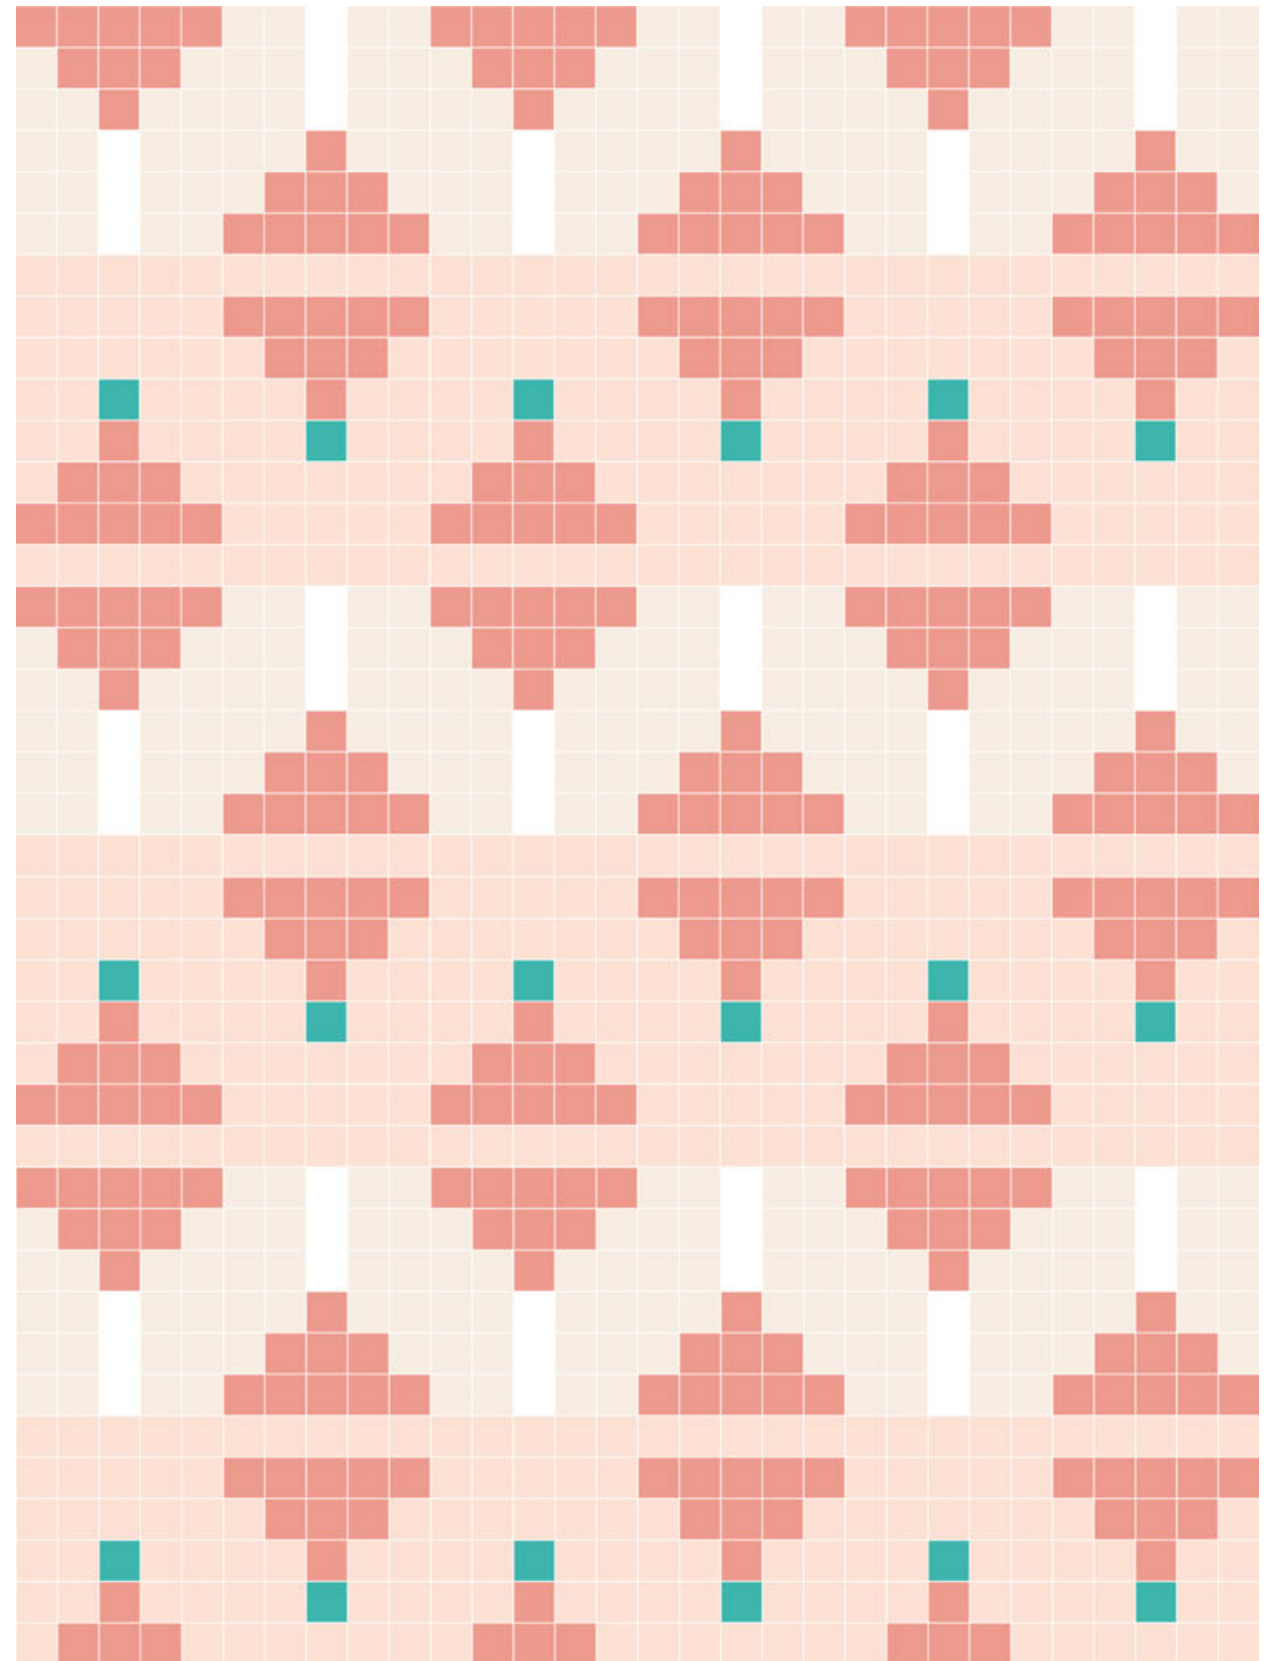

02 Lobster_10 Nude_34 Celadon_37 Military_41 Mint

[PIXEL41 CONFIGURATOR - CLICK HERE](#)

01 Red_20 Almond_25 Black_34 Celadon_41 Mint

[PIXEL41 CONFIGURATOR - CLICK HERE](#)

03 Coral_ 04 Bordeaux_ 11 Powder_ 20 Almond_ 30 Pool