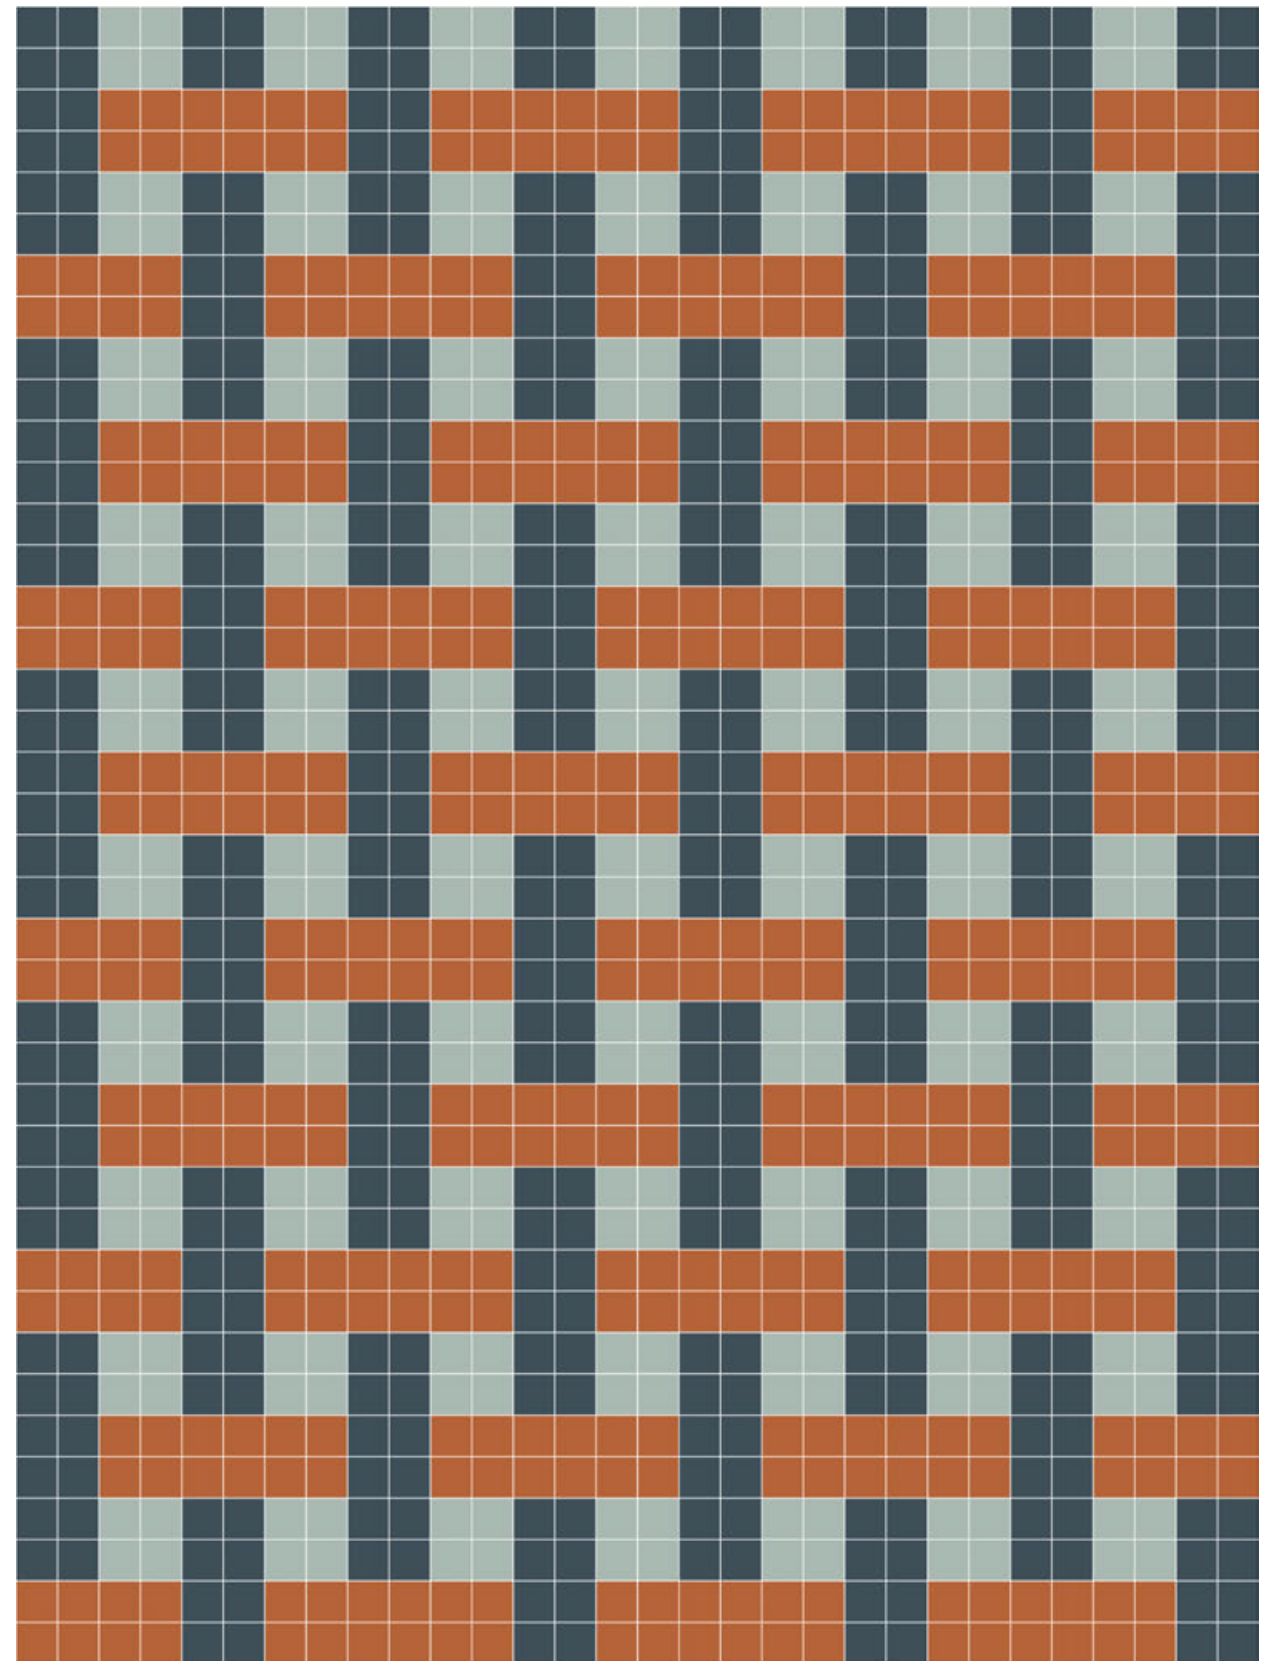

[PIXEL41 CONFIGURATOR - CLICK HERE](#)

01 Red_ 04 Bordeaux_ 07 Rose_ 10 Nude

[PIXEL41 CONFIGURATOR - CLICK HERE](#)

13 Tobacco_26 Antrax_33 Sky

20 Almond_30 Pool_32 Cloud

15 Khaki_32 Cloud_41 Mint

13 Tobacco_27 Notte_33 Sky