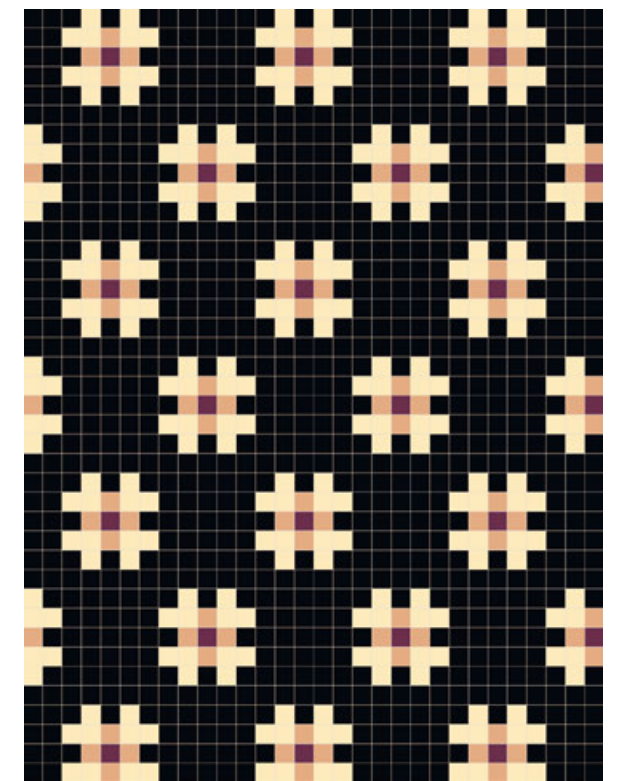

06 Violet_ 12 Terra_ 17 Vanilla_ 25 Black