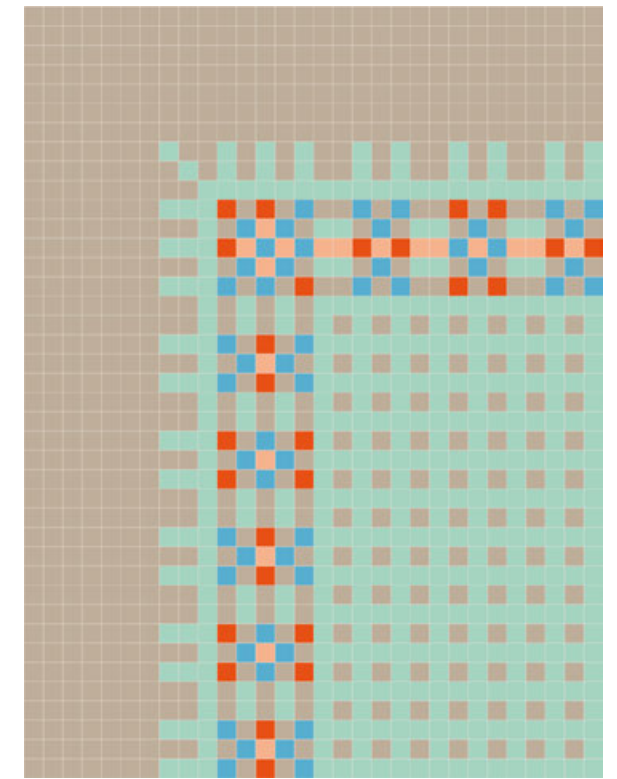

07 Rose_ 08 Strawberry_ 20 Almond_ 21 White_ 40 Marine

[PIXEL41 CONFIGURATOR - CLICK HERE](#)

08 Strawberry_ 14 Curry_ 22 Pearl_ 26 Antrax_ 41 Mint

12 Terra_ 16 Lemon_ 21 White_ 27 Notte_ 36 Salvia

02 Lobster_ 10 Nude_ 24 Mud_ 30 Pool_ 41 Mint