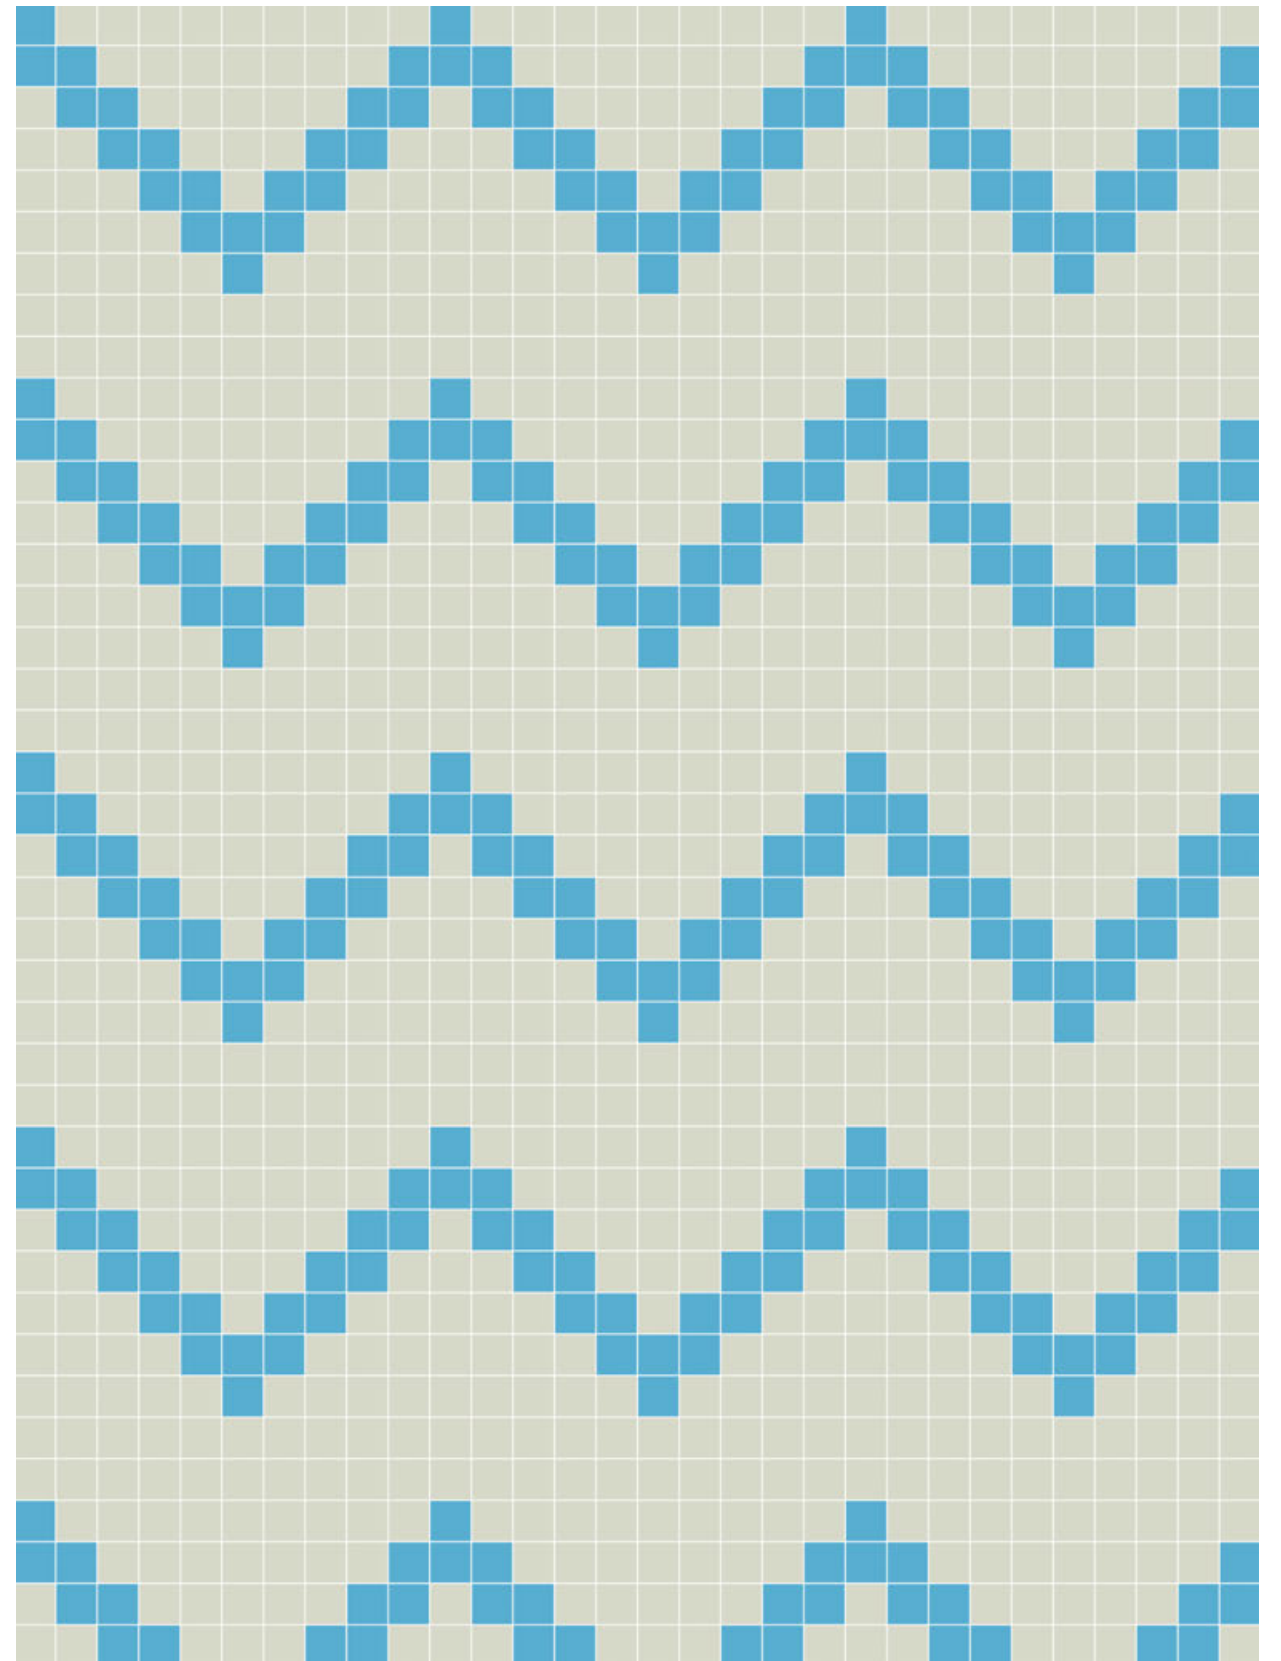

30 Pool_36 Salvia

[PIXEL41 CONFIGURATOR - CLICK HERE](#)