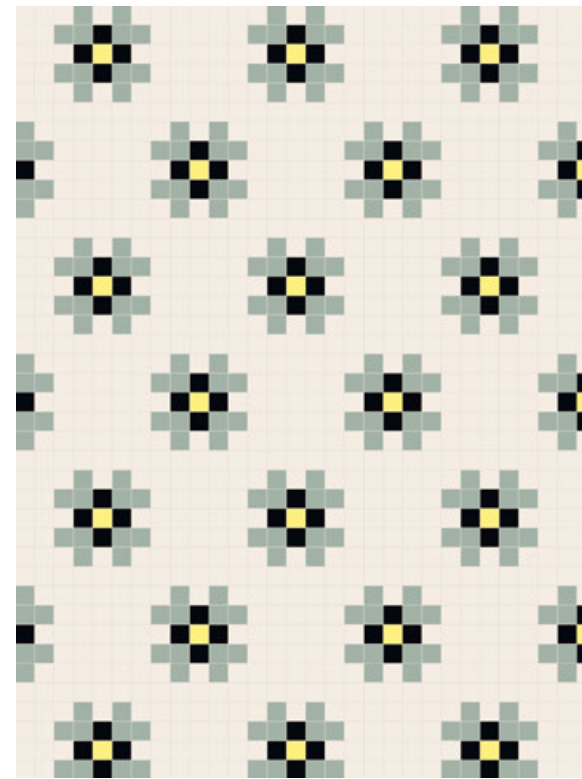

10 Nude_ 11 Powder_ 17 Vanilla_ 34 Celadon

[PIXEL41 CONFIGURATOR - CLICK HERE](#)

13 Tobacco_ 17 Vanilla_ 28 Ocean_ 29 Tuareg

[PIXEL41 CONFIGURATOR - CLICK HERE](#)

03 Coral_ 07 Rose_ 22 Pearl_ 30 Pool

[PIXEL41 CONFIGURATOR - CLICK HERE](#)