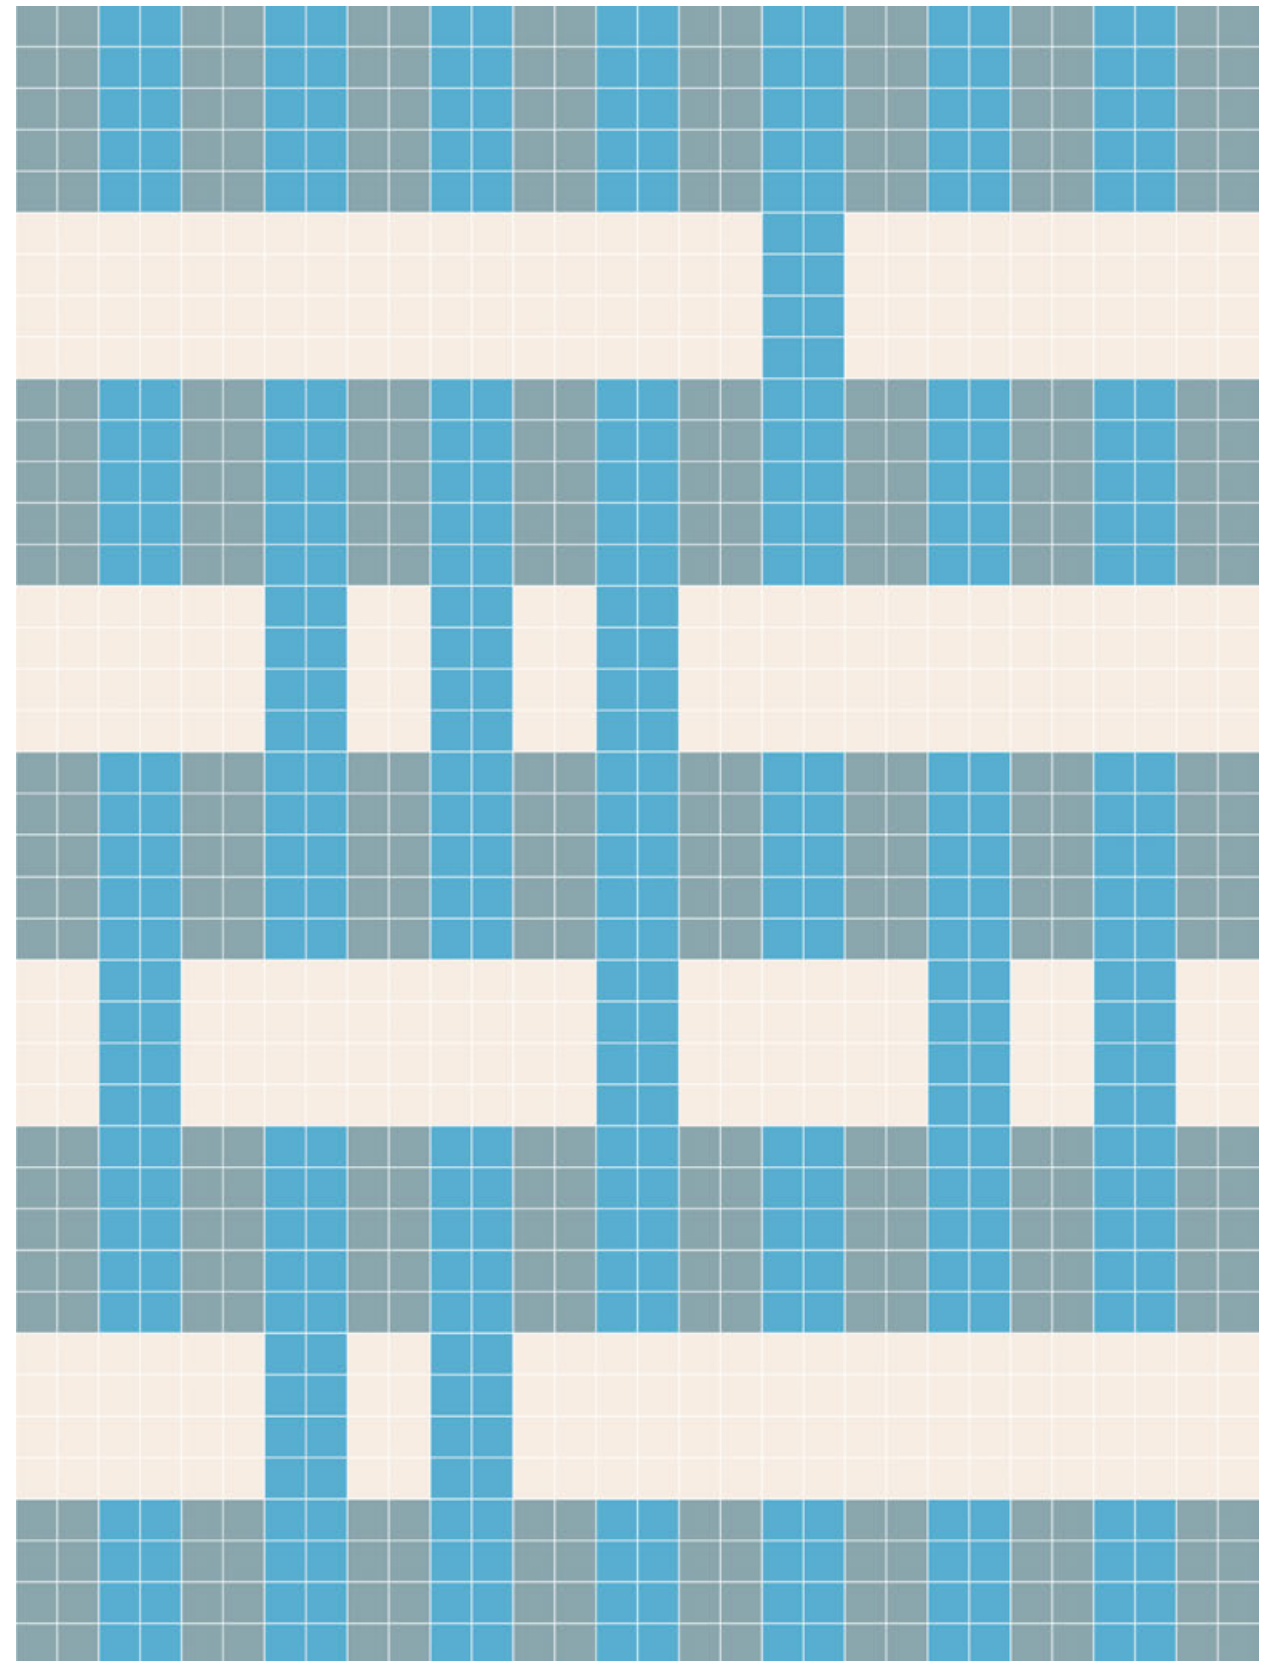

[PIXEL41 CONFIGURATOR - CLICK HERE](#)

01 Red_ 04 Bordeaux_ 07 Rose_ 10 Nude

[PIXEL41 CONFIGURATOR - CLICK HERE](#)

13 Tobacco_26 Antrax_33 Sky

20 Almond_30 Pool_32 Cloud

15 Khaki_32 Cloud_41 Mint

13 Tobacco_27 Notte_33 Sky