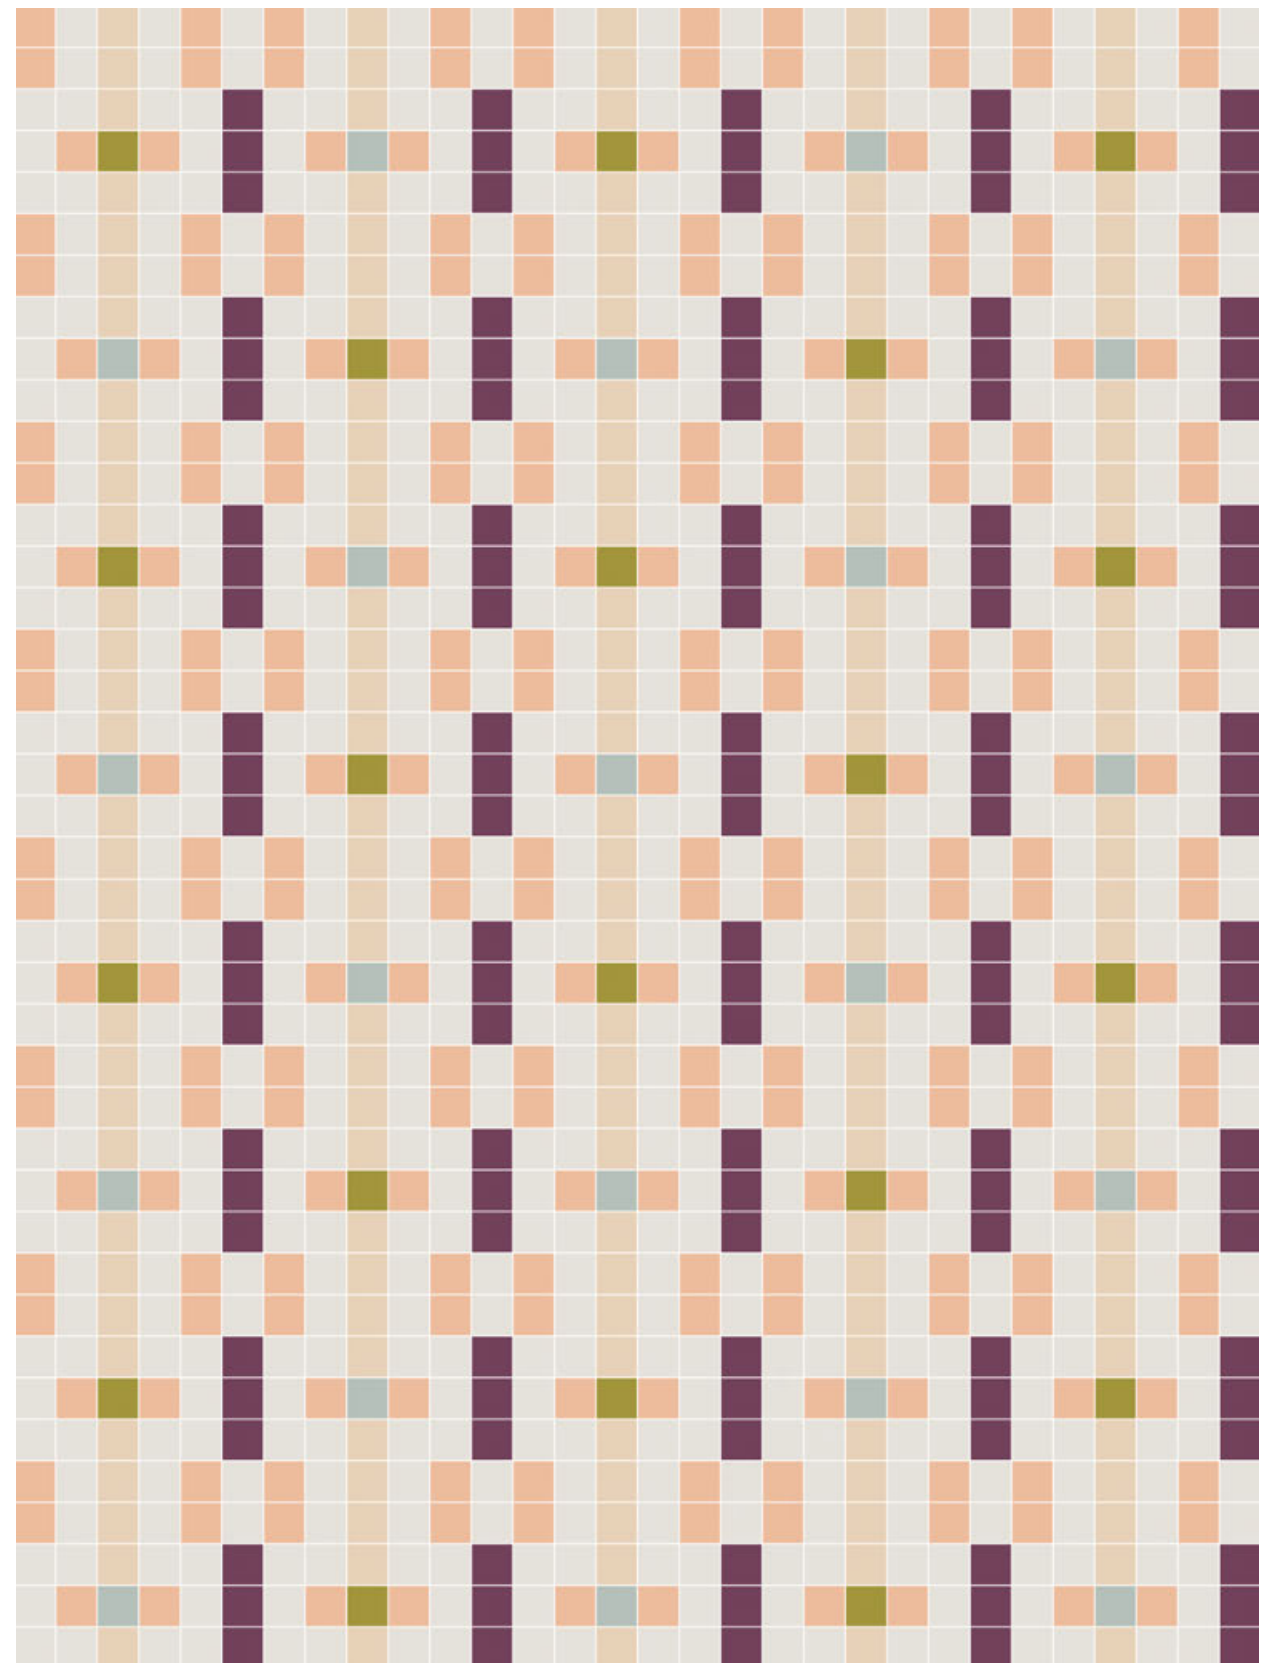

06 Violet_ 10 Nude_ 15 Khaki_ 19 Nut_ 22 Pearl_ 33 Sky

[PIXEL41 CONFIGURATOR - CLICK HERE](#)