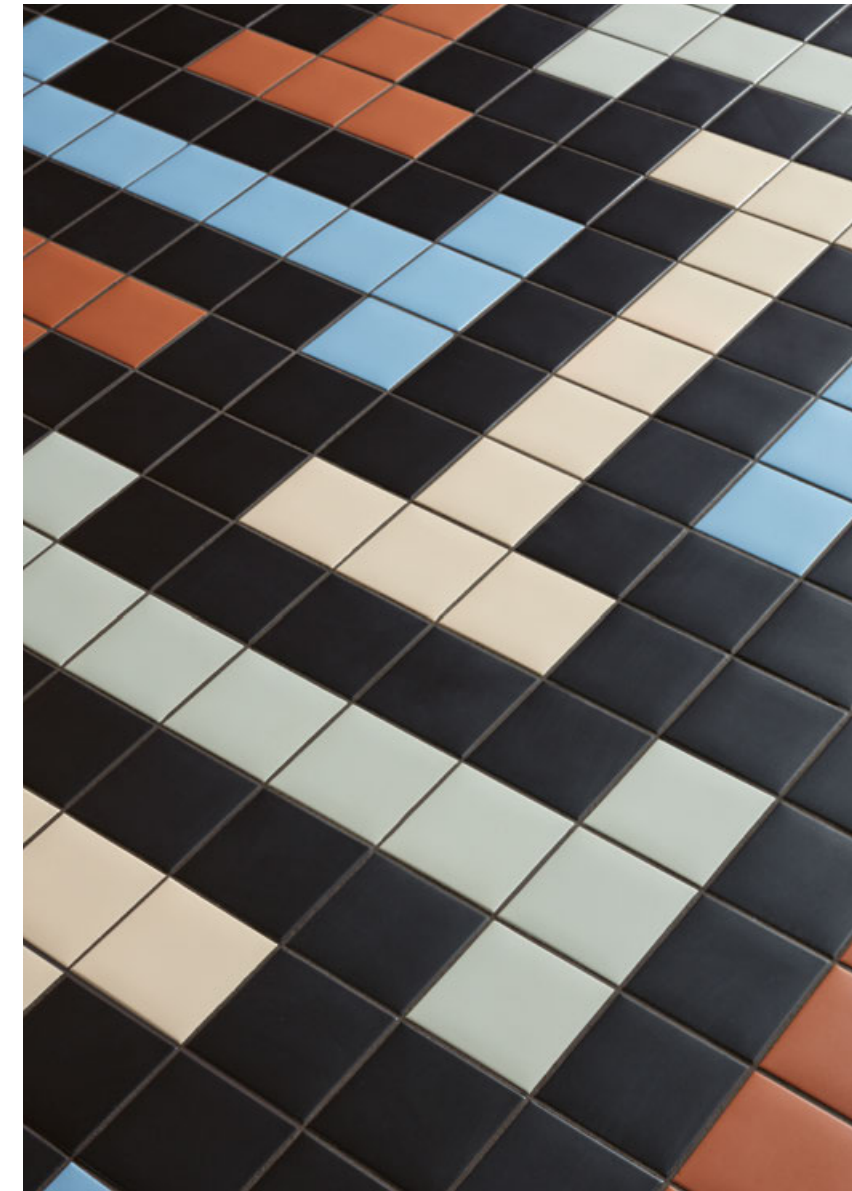

← ↑ Pixel41 11,55x11,55 5"x5"
13 Tobacco - 19 Nut - 25 Black - 29 Tuareg - 36 Salvia