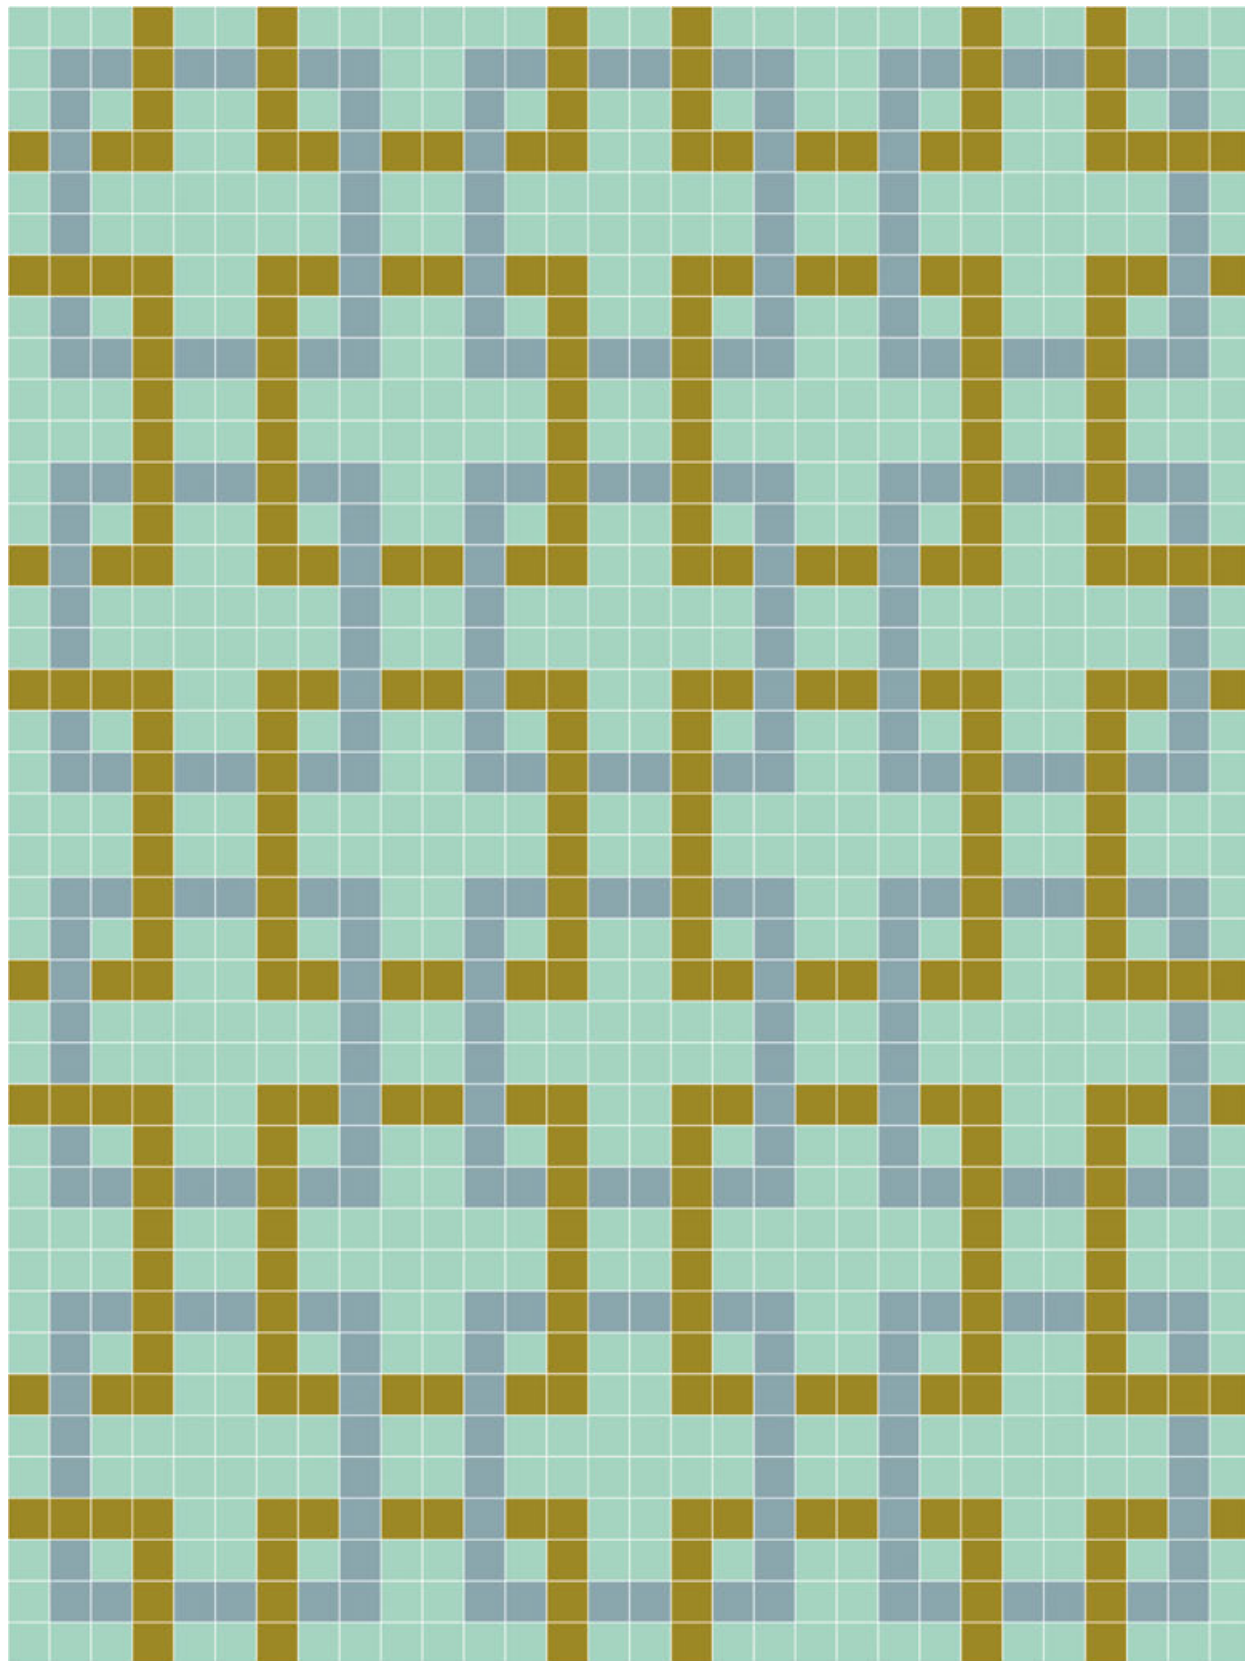

[PIXEL41 CONFIGURATOR - CLICK HERE](#)

01 Red_ 04 Bordeaux_ 07 Rose_ 10 Nude

[PIXEL41 CONFIGURATOR - CLICK HERE](#)

13 Tobacco_26 Antrax_33 Sky

20 Almond_30 Pool_32 Cloud

15 Khaki_32 Cloud_41 Mint

13 Tobacco_27 Notte_33 Sky