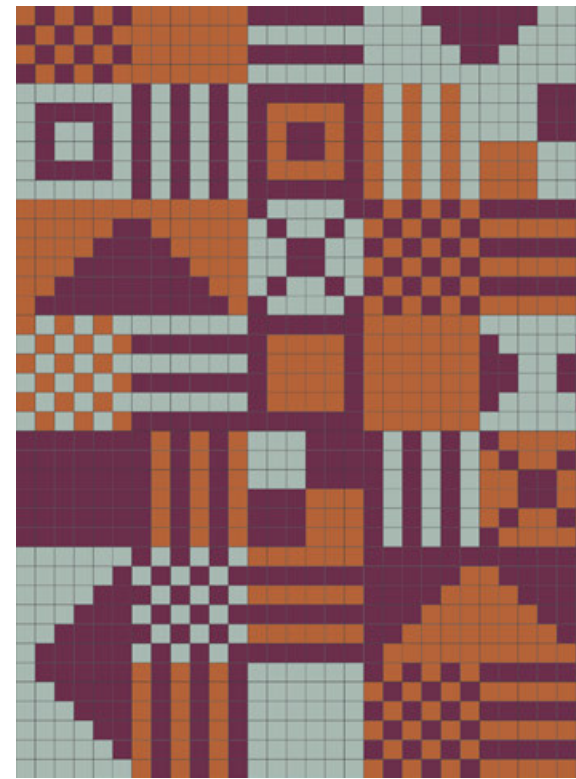

06 Violet_13 Tobacco_33 Sky