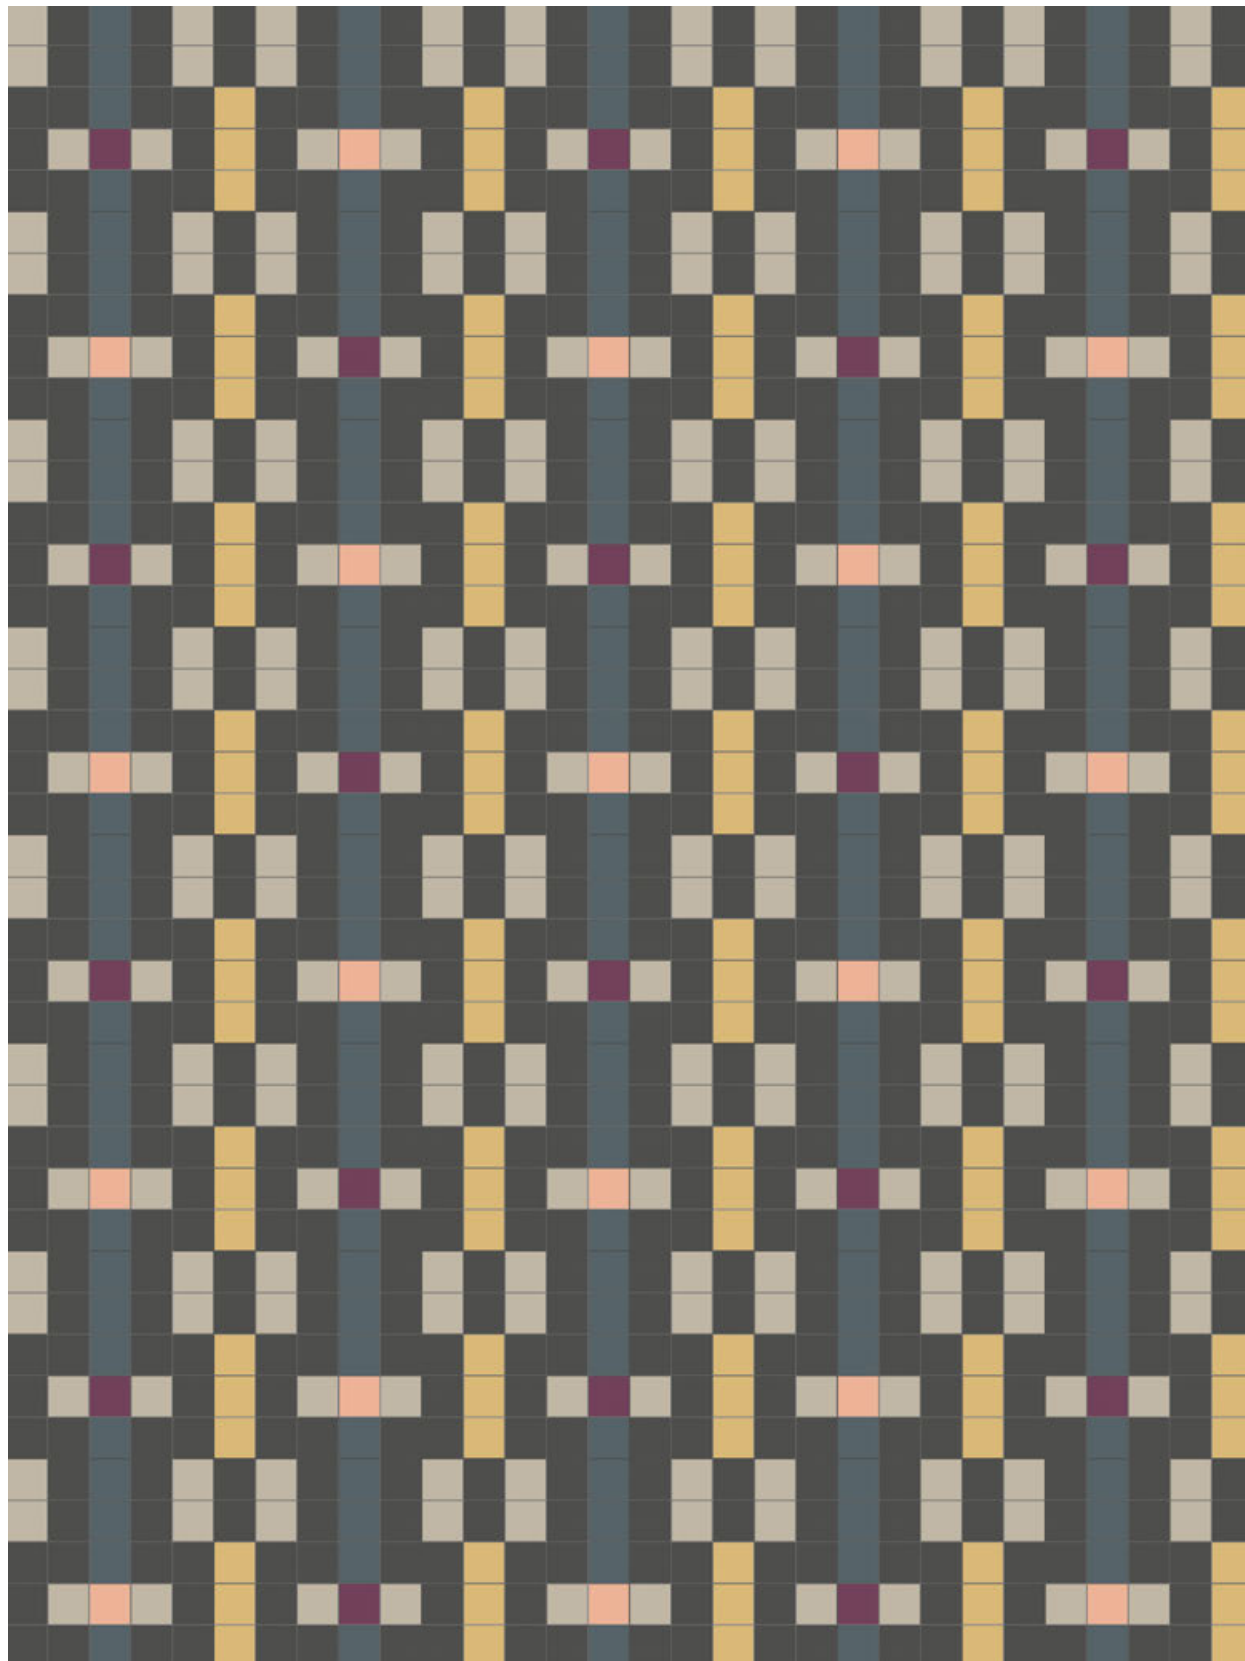

06 Violet_ 09 Blush_ 14 Curry_ 24 Mud_ 26 Antrax_ 27 Notte

[PIXEL41 CONFIGURATOR - CLICK HERE](#)