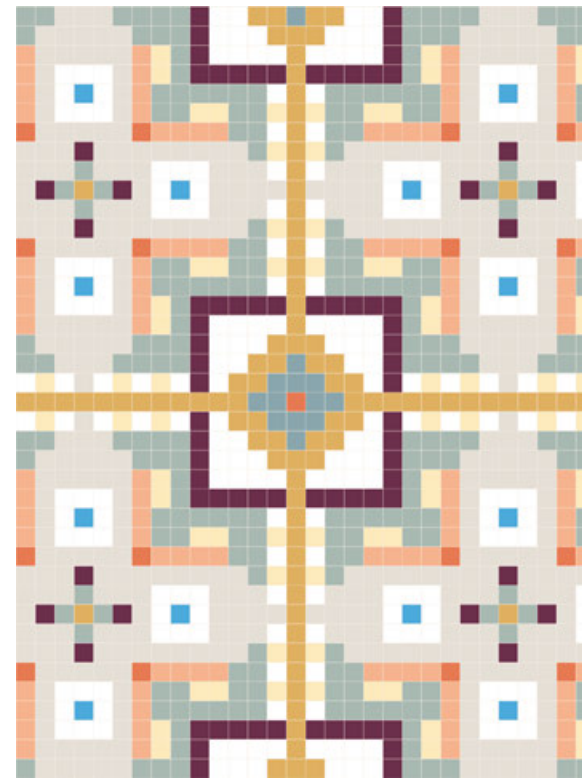

[PIXEL41 CONFIGURATOR - CLICK HERE](#)

06 Violet_ 09 Blush_ 14 Curry_ 24 Mud_ 26 Antrax_ 27 Notte

[PIXEL41 CONFIGURATOR - CLICK HERE](#)

06 Violet_ 09 Blush_ 11 Powder_ 25 Black_ 26 Antrax_ 37 Military

[PIXEL41 CONFIGURATOR - CLICK HERE](#)

**DON'T
FORGET
TO
PLAY .**

02 Lobster_ 06 Violet_ 10 Nude_ 20 Almond_ 25 Black_ 28 Ocean_ 29 Tuareg_ 33 Sky_ 35 Musk_ 39 Peacock

03 Coral_ 06 Violet_ 10 Nude_ 14 Curry_ 17 Vanilla_ 21 White_ 22 Pearl_ 29 Tuareg_ 32 Cloud_ 33 Sky