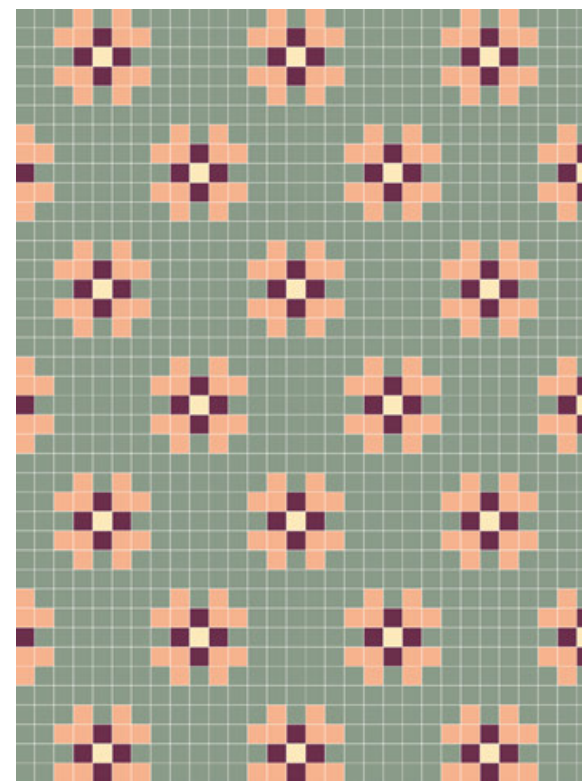

06 Violet_ 10 Nude_ 17 Vanilla_ 35 Musk