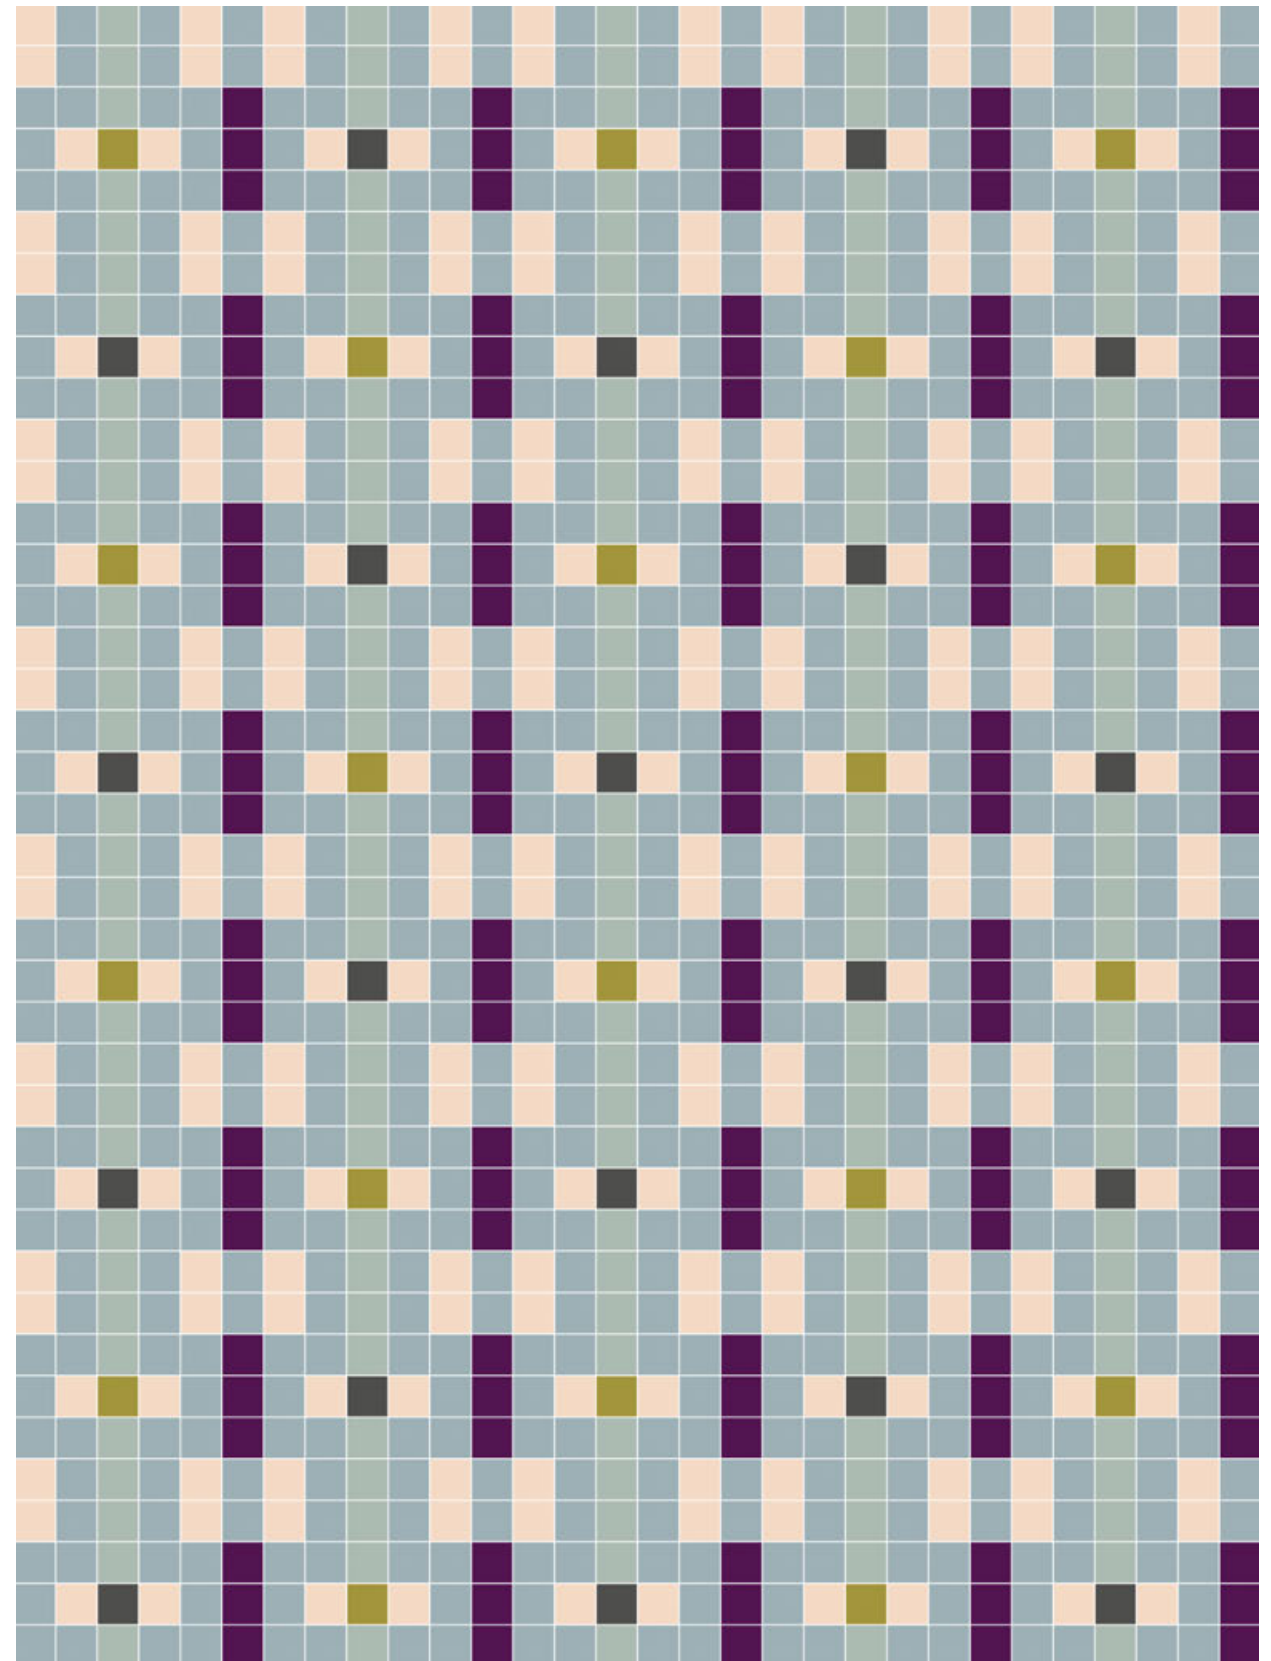

[PIXEL41 CONFIGURATOR - CLICK HERE](#)

04 Bordeaux_ 14 Curry_ 19 Nut_ 28 Ocean_ 29 Tuareg_ 33 Sky

[PIXEL41 CONFIGURATOR - CLICK HERE](#)

10 Nude_ 13 Tobacco_ 28 Ocean_ 29 Tuareg_ 32 Cloud_ 33 Sky

[PIXEL41 CONFIGURATOR - CLICK HERE](#)