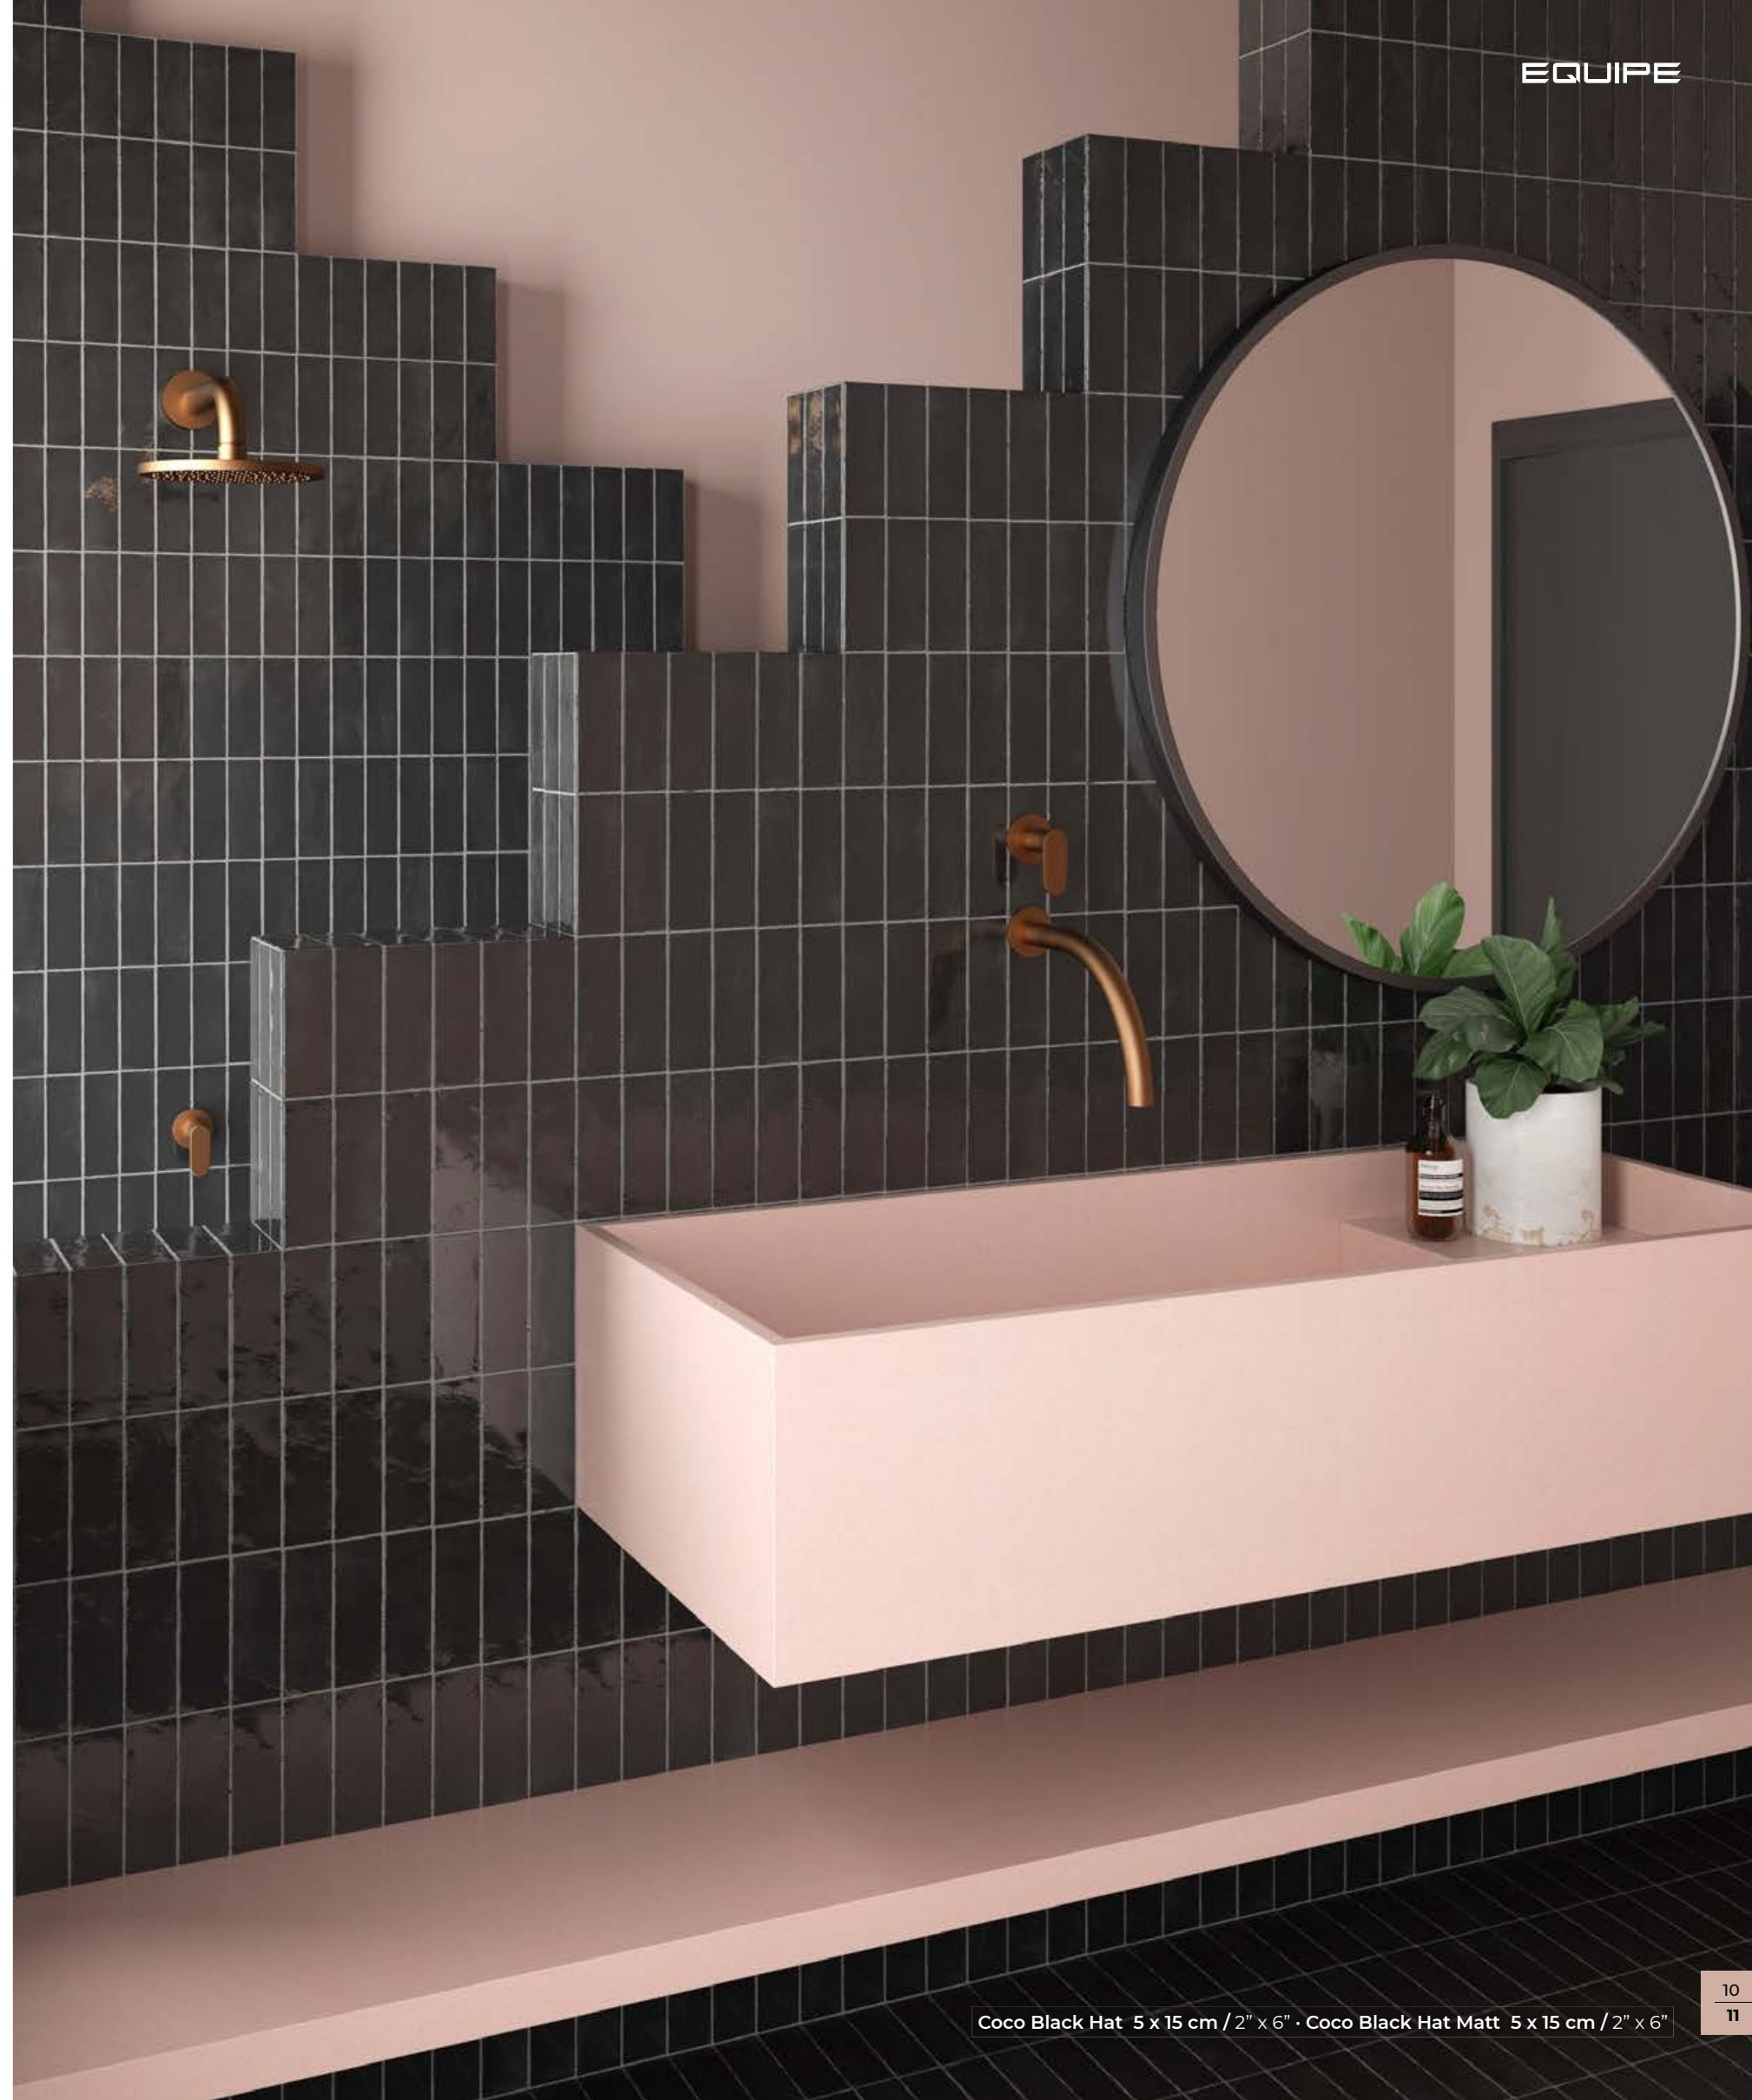

Coco Black Hat 5 x 15 cm / 2" x 6" · Coco Black Hat Matt 5 x 15 cm / 2" x 6"