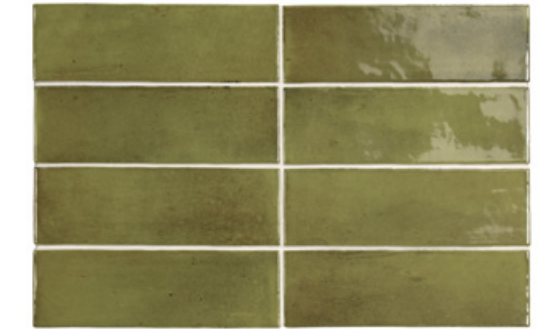

Blue Grass Matt
27979 EQ-10D

Blue Night Matt
27980 EQ-10D

Verd Matt
27983 EQ-10D

Blue Grass
27987 EQ-10D

Blue Night
27988 EQ-10D

Verd
27989 EQ-10D

Amber Grey Matt
27981 EQ-10D

Black Hat Matt
27982 EQ-10D

Amber Grey
27990 EQ-10D

Black Hat
27991 EQ-10D

Coco Black Hat 5 x 15 cm / 2" x 6"
 Urban Hexagon Natural 29,2 x 25,4 cm / 11½" x 10"

Coco Blue Grass 5 x 15 cm / 2" x 6" · Coco Blue Grass Matt 5 x 15 cm / 2" x 6"
 Kromatika White 11,6 x 10,1 cm / 4½" x 4"