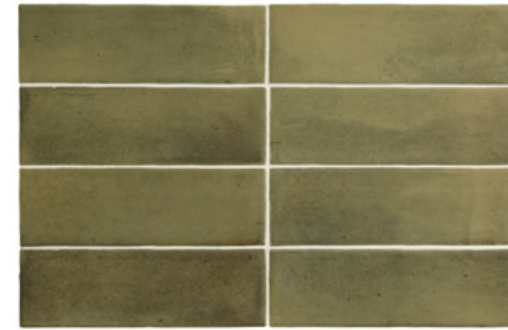

5 x 15 cm
2" x 6" |  

White Matt
27976 EQ-10D

Canvas Matt
27977 EQ-10D

Orchard Pink Matt
27978 EQ-10D

5 x 15 cm
2" x 6" |  

White
27984 EQ-10D

Canvas
27985 EQ-10D

Orchard Pink
27986 EQ-10D

Blue Grass Matt
27979 EQ-10D

Blue Night Matt
27980 EQ-10D

Verd Matt
27983 EQ-10D

Blue Grass
27987 EQ-10D

Blue Night
27988 EQ-10D

Verd
27989 EQ-10D

Amber Grey Matt
27981 EQ-10D

Black Hat Matt
27982 EQ-10D