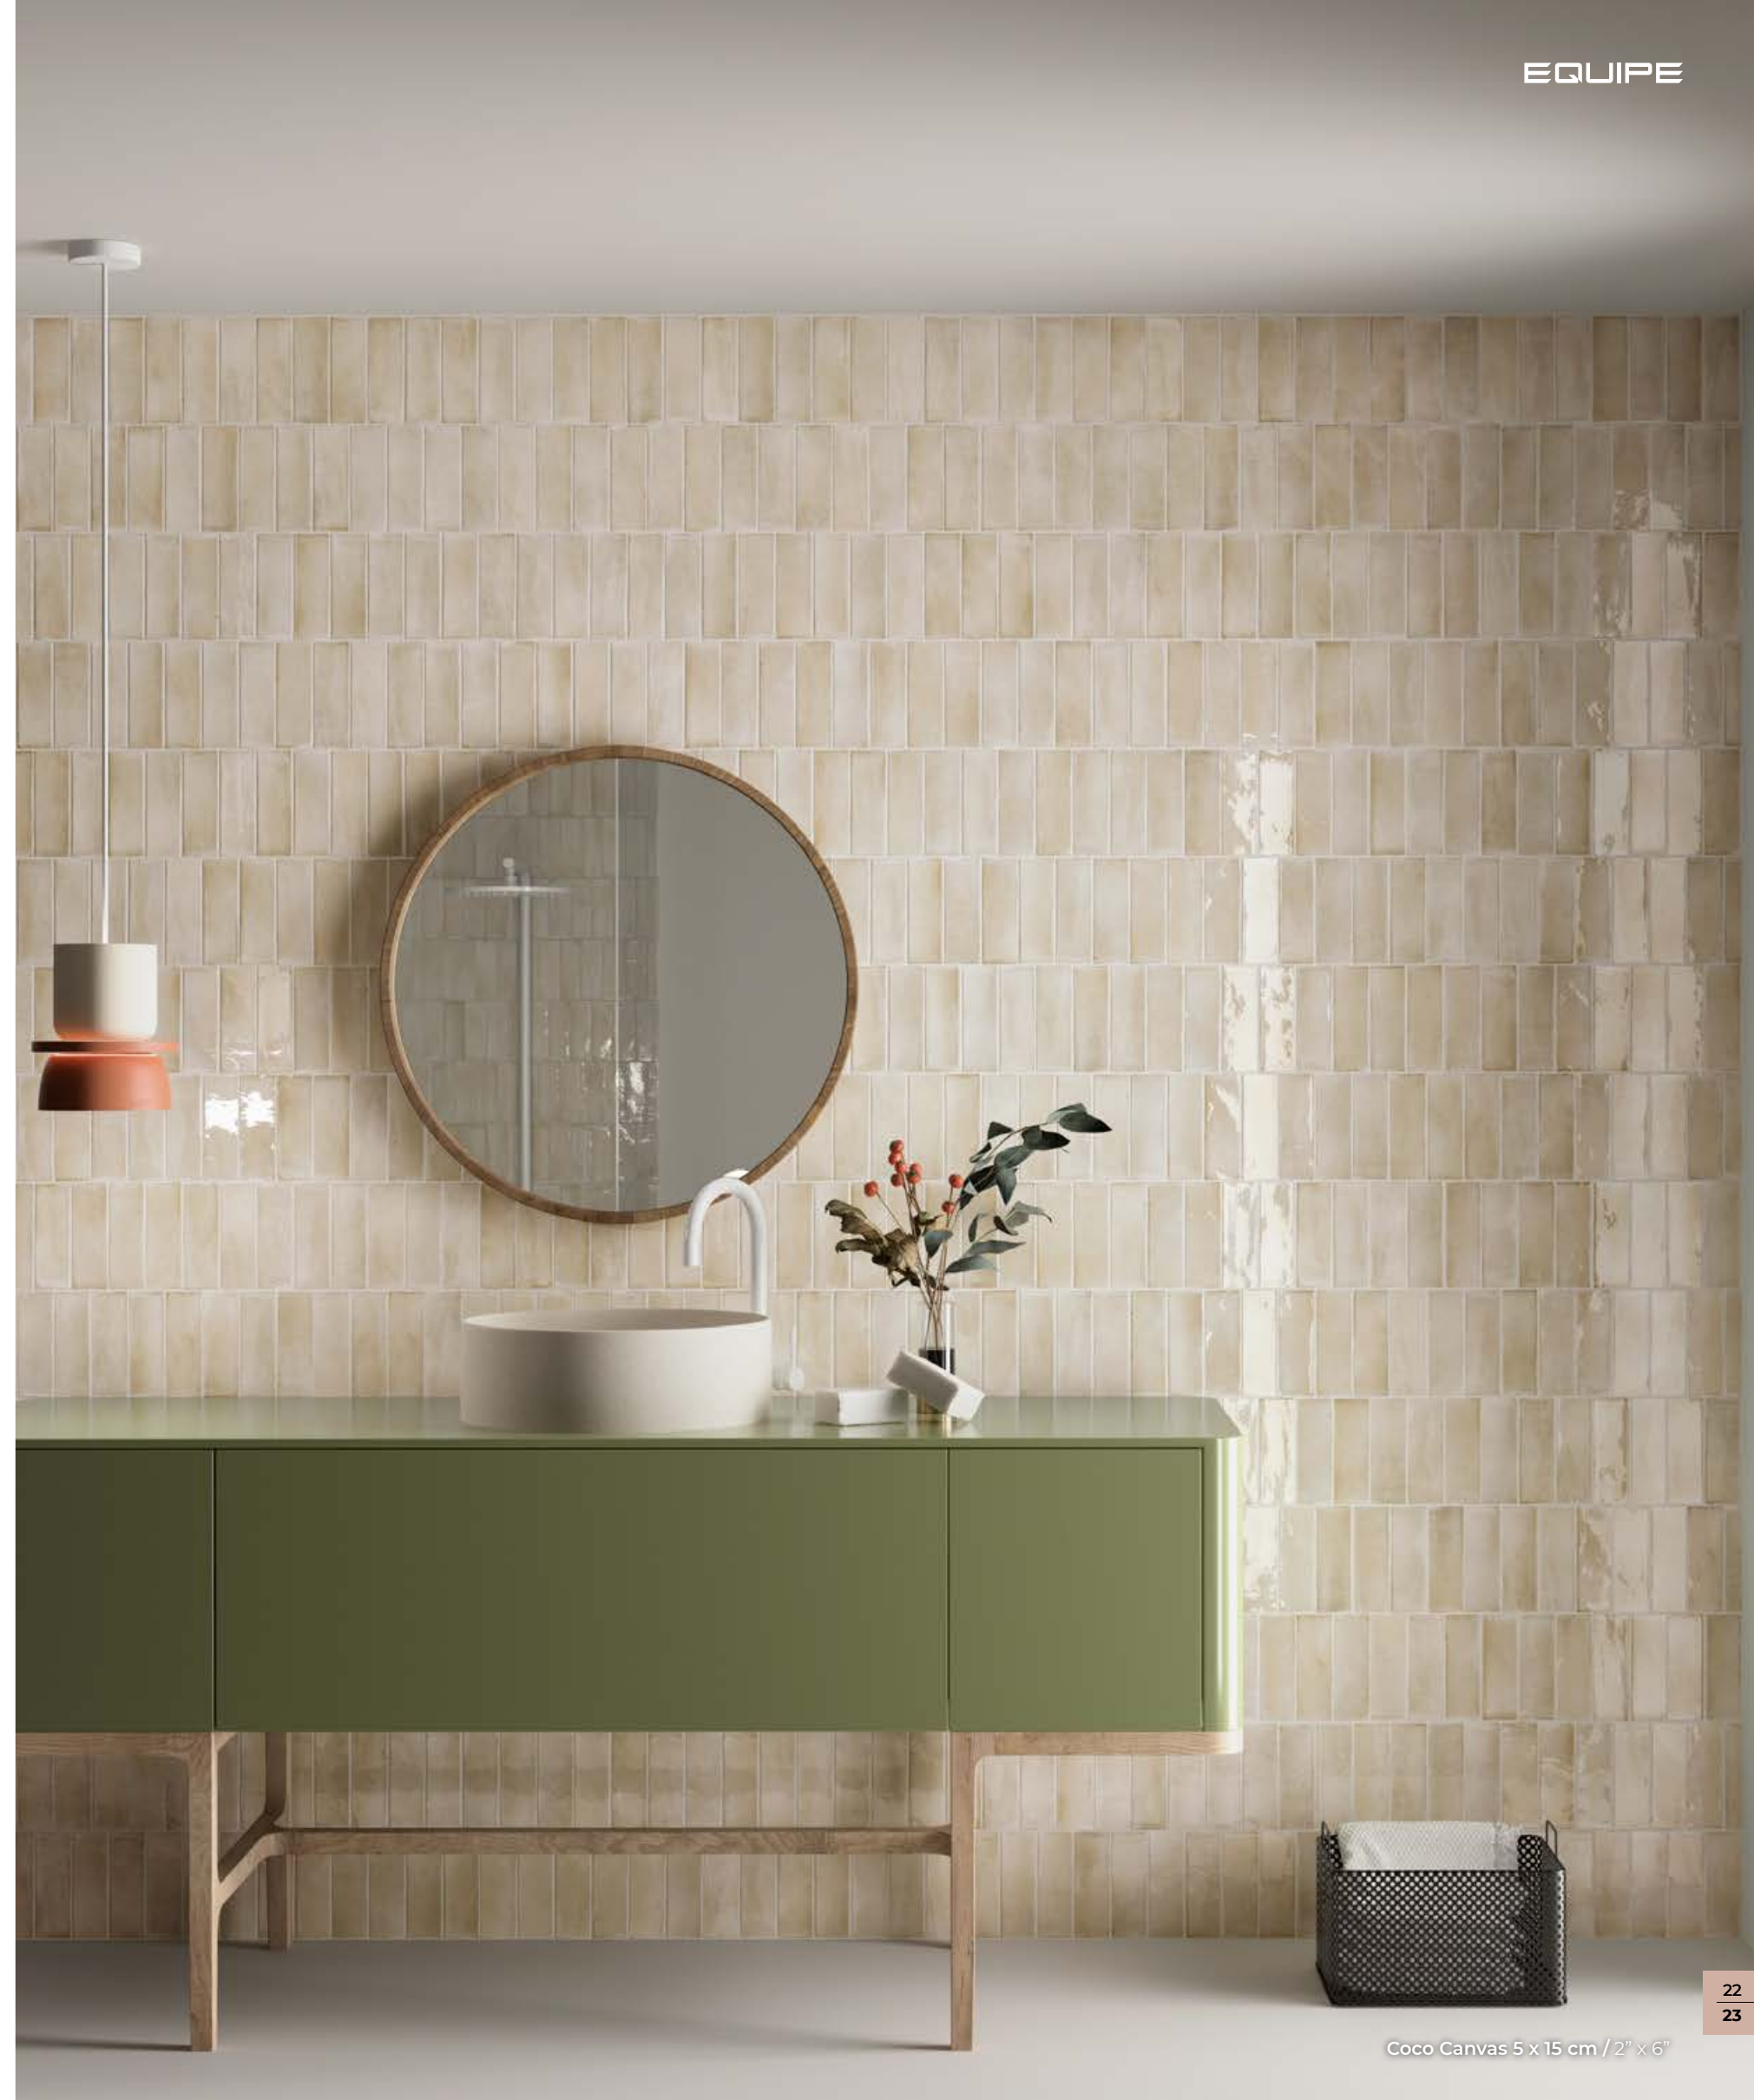

Coco Black Hat Matt 5 x 15 cm / 2" x 6"

Coco Orchard Pink 5 x 15 cm / 2" x 6"

Coco Verd 5 x 15 cm / 2" x 6" Kromatika Black 11,6 x 10,1 cm / 4½" x 4"

Coco Blue Grass Matt 5 x 15 cm / 2" x 6"

Coco Canvas 5 x 15 cm / 2" x 6"