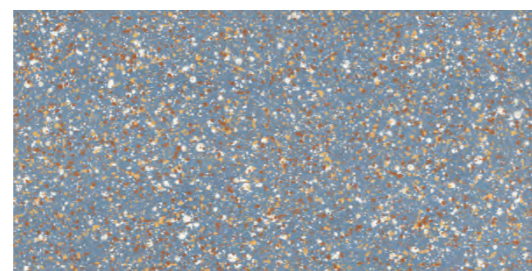

0009646 CENERE F 80,50

0009649 GRAFITE F 80,50

0010526 BOUQUET PZ 104,90

0009655 MARTINICA PZ 104,90

0010527 PRIMAVERA PZ 104,90

0009656 BRIT PZ 104,90

0009654 GOCCE PZ 104,90

Articoli a soggetto unico per posa in continuità grafica.
La ripresa tra le diverse piastrelle è contenuta entro una tolleranza massima di 3mm
Articles with a single graphic pattern for continuous laying.
Items with a graphic clearance among the different slabs ranging within 3mm