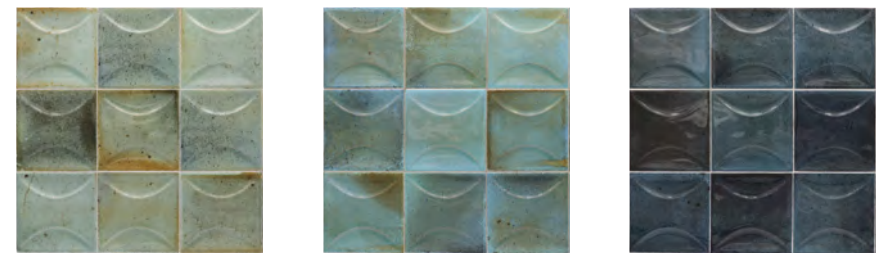

### Destonificación / Shade variation Farbschattierungen / Variation de nuances

White	30010 EQ-3	Arco White	30021 EQ-5	White	30030 EQ-3	Arco White	30039 EQ-5	White	30267 EQ-10D
Pink	30011 EQ-3	Arco Pink	30027 EQ-5	Pink	30036 EQ-3	Arco Pink	30064 EQ-5	Pink	30273 EQ-10D
Caramel	30015 EQ-3	Arco Caramel	30026 EQ-5	Caramel	30035 EQ-3	Arco Caramel	30063 EQ-5	Caramel	30268 EQ-10D
Celadon	30013 EQ-3	Arco Celadon	30024 EQ-5	Celadon	30033 EQ-3	Arco Celadon	30042 EQ-5	Celadon	30275 EQ-10D
Blue Night	30012 EQ-3	Arco Blue Night	30023 EQ-5	Blue Night	30032 EQ-3	Arco Blue Night	30041 EQ-5	Blue Night	30271 EQ-10D
Black Ash	30011 EQ-3	Arco Black Ash	30022 EQ-5	Black Ash	30031 EQ-3	Arco Black Ash	30040 EQ-5	Black Ash	30270 EQ-10D
Burnt Red	30018 EQ-3	Arco Burnt Red	30029 EQ-5	Burnt Red	30038 EQ-3	Arco Burnt Red	30066 EQ-5	Burnt Red	30269 EQ-10D
Wild Olive	30014 EQ-3	Arco Wild Olive	30025 EQ-5	Wild Olive	30034 EQ-3	Arco Wild Olive	30062 EQ-5	Wild Olive	30272 EQ-10D
Sky Blue	30017 EQ-3	Arco Sky Blue	30028 EQ-5	Sky Blue	30037 EQ-3	Arco Sky Blue	30065 EQ-5	Sky Blue	30274 EQ-10D

**WHITE** 30010 EQ-3  
**BLACK ASH** 30011 EQ-3  
**PINK** 30016 EQ-3

**BURNT RED** 30018 EQ-3  
**CARAMEL** 30015 EQ-3  
**WILD OLIVE** 30014 EQ-3

**CELADON** 30013 EQ-3  
**SKY BLUE** 30017 EQ-3  
**BLUE NIGHT** 30012 EQ-3

**ARCO WHITE** 30021 EQ-5  
**ARCO BLACK ASH** 30022 EQ-5  
**ARCO PINK** 30027 EQ-5

**ARCO BURNT RED** 30029 EQ-5  
**ARCO CARAMEL** 30026 EQ-5  
**ARCO WILD OLIVE** 30025 EQ-5

**ARCO CELADON** 30024 EQ-5  
**ARCO SKY BLUE** 30028 EQ-5  
**ARCO BLUE NIGHT** 30023 EQ-5