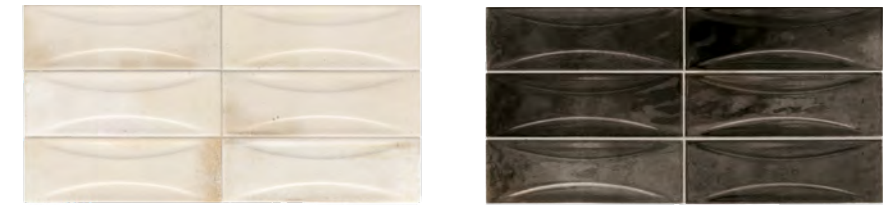

La línea roja indica la superficie esmaltada / The glazed surface is indicated by a red line / Die rote Linie zeigt die glasierte Fläche an / La ligne rouge indique la surface émaillée.

**WHITE** 30030 EQ-3  
**BLACK ASH** 30031 EQ-3

**PINK** 30036 EQ-3  
**BURNT RED** 30038 EQ-3

**CARAMEL** 30035 EQ-3  
**WILD OLIVE** 30034 EQ-3

**CELADON** 30033 EQ-3  
**SKY BLUE** 30037 EQ-3

**BLUE NIGHT** 30032 EQ-3