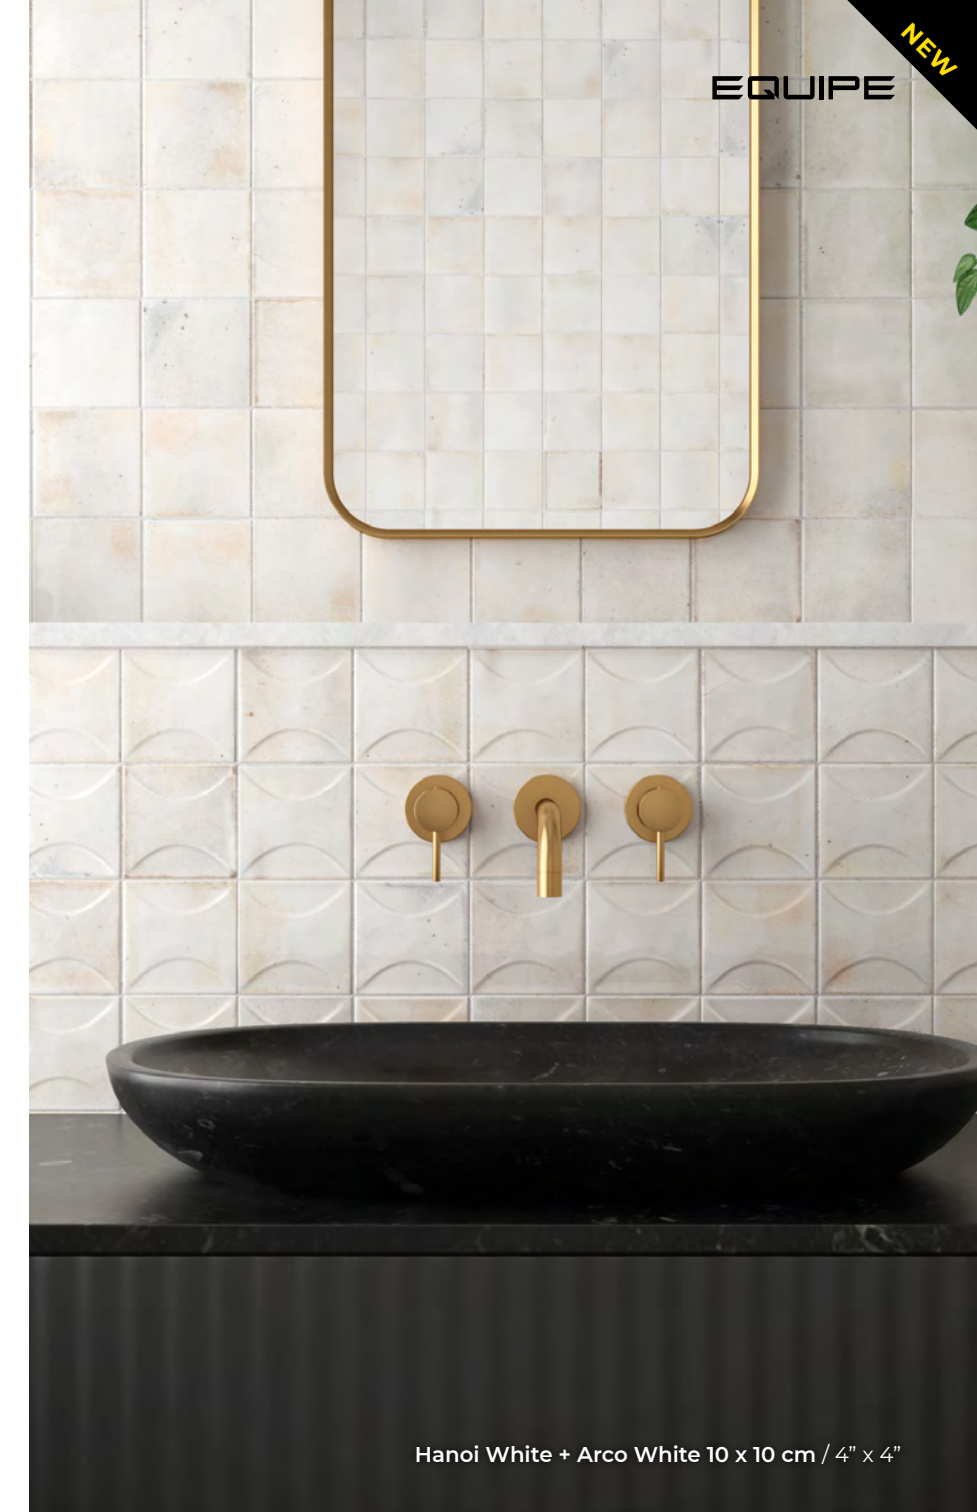

# hanoi

Pasta blanca · Revestimiento

*White body · Wall tiles / Weißscherben · Wandfliesen / Pâte blanche · Faïences*

EQUIPE

# HANOI

Hanoi Caramel 5,1 x 16,1 cm / 2" x 6"

Hanoi Arco Celadon 10 x 10 cm / 4" x 4"

Hanoi White + Arco White 10 x 10 cm / 4" x 4"