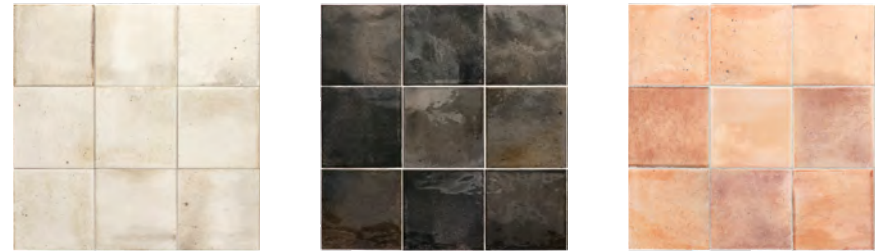

WHITE 30010 EQ-3
BLACK ASH 30011 EQ-3
PINK 30016 EQ-3