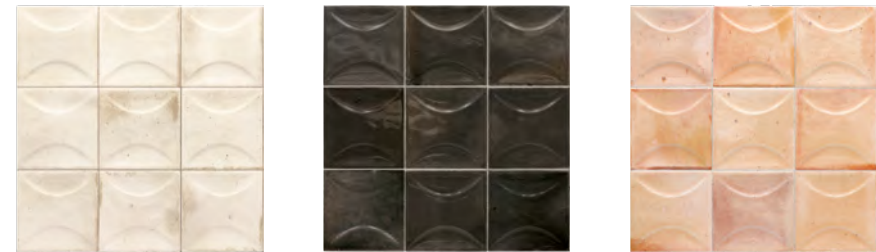

### Destonificación / Shade variation Farbschattierungen / Variation de nuances

White	30010 EQ-3	Arco White	30021 EQ-5	White	30030 EQ-3	Arco White	30039 EQ-5	White	30267 EQ-10D
Pink	30011 EQ-3	Arco Pink	30027 EQ-5	Pink	30036 EQ-3	Arco Pink	30064 EQ-5	Pink	30273 EQ-10D
Caramel	30015 EQ-3	Arco Caramel	30026 EQ-5	Caramel	30035 EQ-3	Arco Caramel	30063 EQ-5	Caramel	30268 EQ-10D
Celadon	30013 EQ-3	Arco Celadon	30024 EQ-5	Celadon	30033 EQ-3	Arco Celadon	30042 EQ-5	Celadon	30275 EQ-10D
Blue Night	30012 EQ-3	Arco Blue Night	30023 EQ-5	Blue Night	30032 EQ-3	Arco Blue Night	30041 EQ-5	Blue Night	30271 EQ-10D
Black Ash	30011 EQ-3	Arco Black Ash	30022 EQ-5	Black Ash	30031 EQ-3	Arco Black Ash	30040 EQ-5	Black Ash	30270 EQ-10D
Burnt Red	30018 EQ-3	Arco Burnt Red	30029 EQ-5	Burnt Red	30038 EQ-3	Arco Burnt Red	30066 EQ-5	Burnt Red	30269 EQ-10D
Wild Olive	30014 EQ-3	Arco Wild Olive	30025 EQ-5	Wild Olive	30034 EQ-3	Arco Wild Olive	30062 EQ-5	Wild Olive	30272 EQ-10D
Sky Blue	30017 EQ-3	Arco Sky Blue	30028 EQ-5	Sky Blue	30037 EQ-3	Arco Sky Blue	30065 EQ-5	Sky Blue	30274 EQ-10D

La línea roja indica la superficie esmaltada / The glazed surface is indicated by a red line / Die rote Linie zeigt die glasierte Fläche an / La ligne rouge indique la surface émaillée.

**WHITE** 30010 EQ-3  
**BLACK ASH** 30011 EQ-3  
**PINK** 30016 EQ-3

**BURNT RED** 30018 EQ-3  
**CARAMEL** 30015 EQ-3  
**WILD OLIVE** 30014 EQ-3

**CELADON** 30013 EQ-3  
**SKY BLUE** 30017 EQ-3  
**BLUE NIGHT** 30012 EQ-3