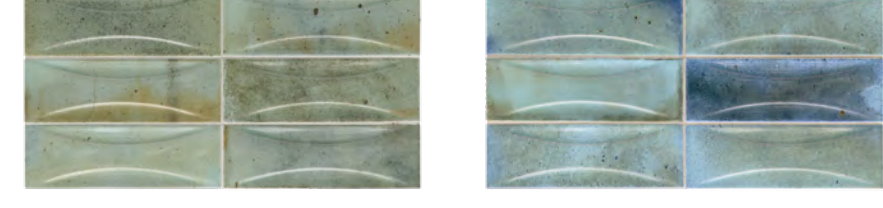

ARCO CELADON 30042 EQ-5
ARCO SKY BLUE 30065 EQ-5