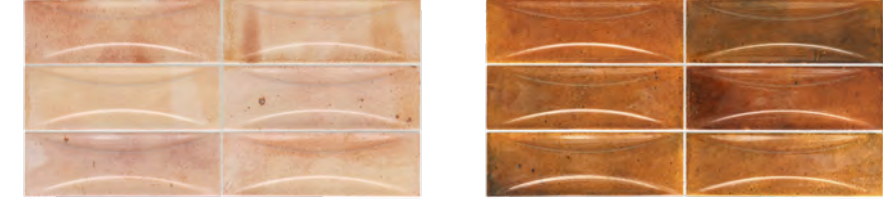

ARCO PINK 30064 EQ-5
ARCO BURNT RED 30066 EQ-5