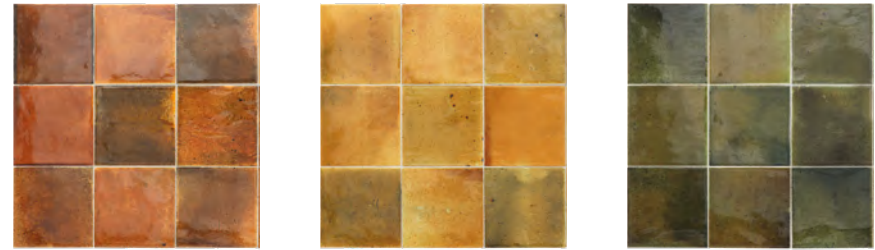

### Destonificación / Shade variation Farbschattierungen / Variation de nuances

White	30010 EQ-3	Arco White	30021 EQ-5	White	30030 EQ-3	Arco White	30039 EQ-5	White	30267 EQ-10D
Pink	30011 EQ-3	Arco Pink	30027 EQ-5	Pink	30036 EQ-3	Arco Pink	30064 EQ-5	Pink	30273 EQ-10D
Caramel	30015 EQ-3	Arco Caramel	30026 EQ-5	Caramel	30035 EQ-3	Arco Caramel	30063 EQ-5	Caramel	30268 EQ-10D
Celadon	30013 EQ-3	Arco Celadon	30024 EQ-5	Celadon	30033 EQ-3	Arco Celadon	30042 EQ-5	Celadon	30275 EQ-10D
Blue Night	30012 EQ-3	Arco Blue Night	30023 EQ-5	Blue Night	30032 EQ-3	Arco Blue Night	30041 EQ-5	Blue Night	30271 EQ-10D
Black Ash	30011 EQ-3	Arco Black Ash	30022 EQ-5	Black Ash	30031 EQ-3	Arco Black Ash	30040 EQ-5	Black Ash	30270 EQ-10D
Burnt Red	30018 EQ-3	Arco Burnt Red	30029 EQ-5	Burnt Red	30038 EQ-3	Arco Burnt Red	30066 EQ-5	Burnt Red	30269 EQ-10D
Wild Olive	30014 EQ-3	Arco Wild Olive	30025 EQ-5	Wild Olive	30034 EQ-3	Arco Wild Olive	30062 EQ-5	Wild Olive	30272 EQ-10D
Sky Blue	30017 EQ-3	Arco Sky Blue	30028 EQ-5	Sky Blue	30037 EQ-3	Arco Sky Blue	30065 EQ-5	Sky Blue	30274 EQ-10D

La línea roja indica la superficie esmaltada / The glazed surface is indicated by a red line / Die rote Linie zeigt die glasierte Fläche an / La ligne rouge indique la surface émaillée.

**WHITE** 30010 EQ-3  
**BLACK ASH** 30011 EQ-3  
**PINK** 30016 EQ-3

**BURNT RED** 30018 EQ-3  
**CARAMEL** 30015 EQ-3  
**WILD OLIVE** 30014 EQ-3

**CELADON** 30013 EQ-3  
**SKY BLUE** 30017 EQ-3  
**BLUE NIGHT** 30012 EQ-3