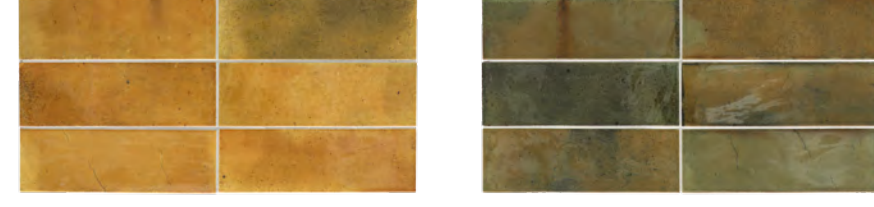

La línea roja indica la superficie esmaltada / The glazed surface is indicated by a red line / Die rote Linie zeigt die glasierte Fläche an / La ligne rouge indique la surface émaillée.

**WHITE** 30010 EQ-3  
**BLACK ASH** 30011 EQ-3  
**PINK** 30016 EQ-3

**BURNT RED** 30018 EQ-3  
**CARAMEL** 30015 EQ-3  
**WILD OLIVE** 30014 EQ-3

**CELADON** 30013 EQ-3  
**SKY BLUE** 30017 EQ-3  
**BLUE NIGHT** 30012 EQ-3

**ARCO WHITE** 30021 EQ-5  
**ARCO BLACK ASH** 30022 EQ-5  
**ARCO PINK** 30027 EQ-5

**ARCO BURNT RED** 30029 EQ-5  
**ARCO CARAMEL** 30026 EQ-5  
**ARCO WILD OLIVE** 30025 EQ-5

**ARCO CELADON** 30024 EQ-5  
**ARCO SKY BLUE** 30028 EQ-5  
**ARCO BLUE NIGHT** 30023 EQ-5

**WHITE** 30030 EQ-3  
**BLACK ASH** 30031 EQ-3

**PINK** 30036 EQ-3  
**BURNT RED** 30038 EQ-3

**CARAMEL** 30035 EQ-3  
**WILD OLIVE** 30034 EQ-3

**CELADON** 30033 EQ-3  
**SKY BLUE** 30037 EQ-3

**BLUE NIGHT** 30032 EQ-3