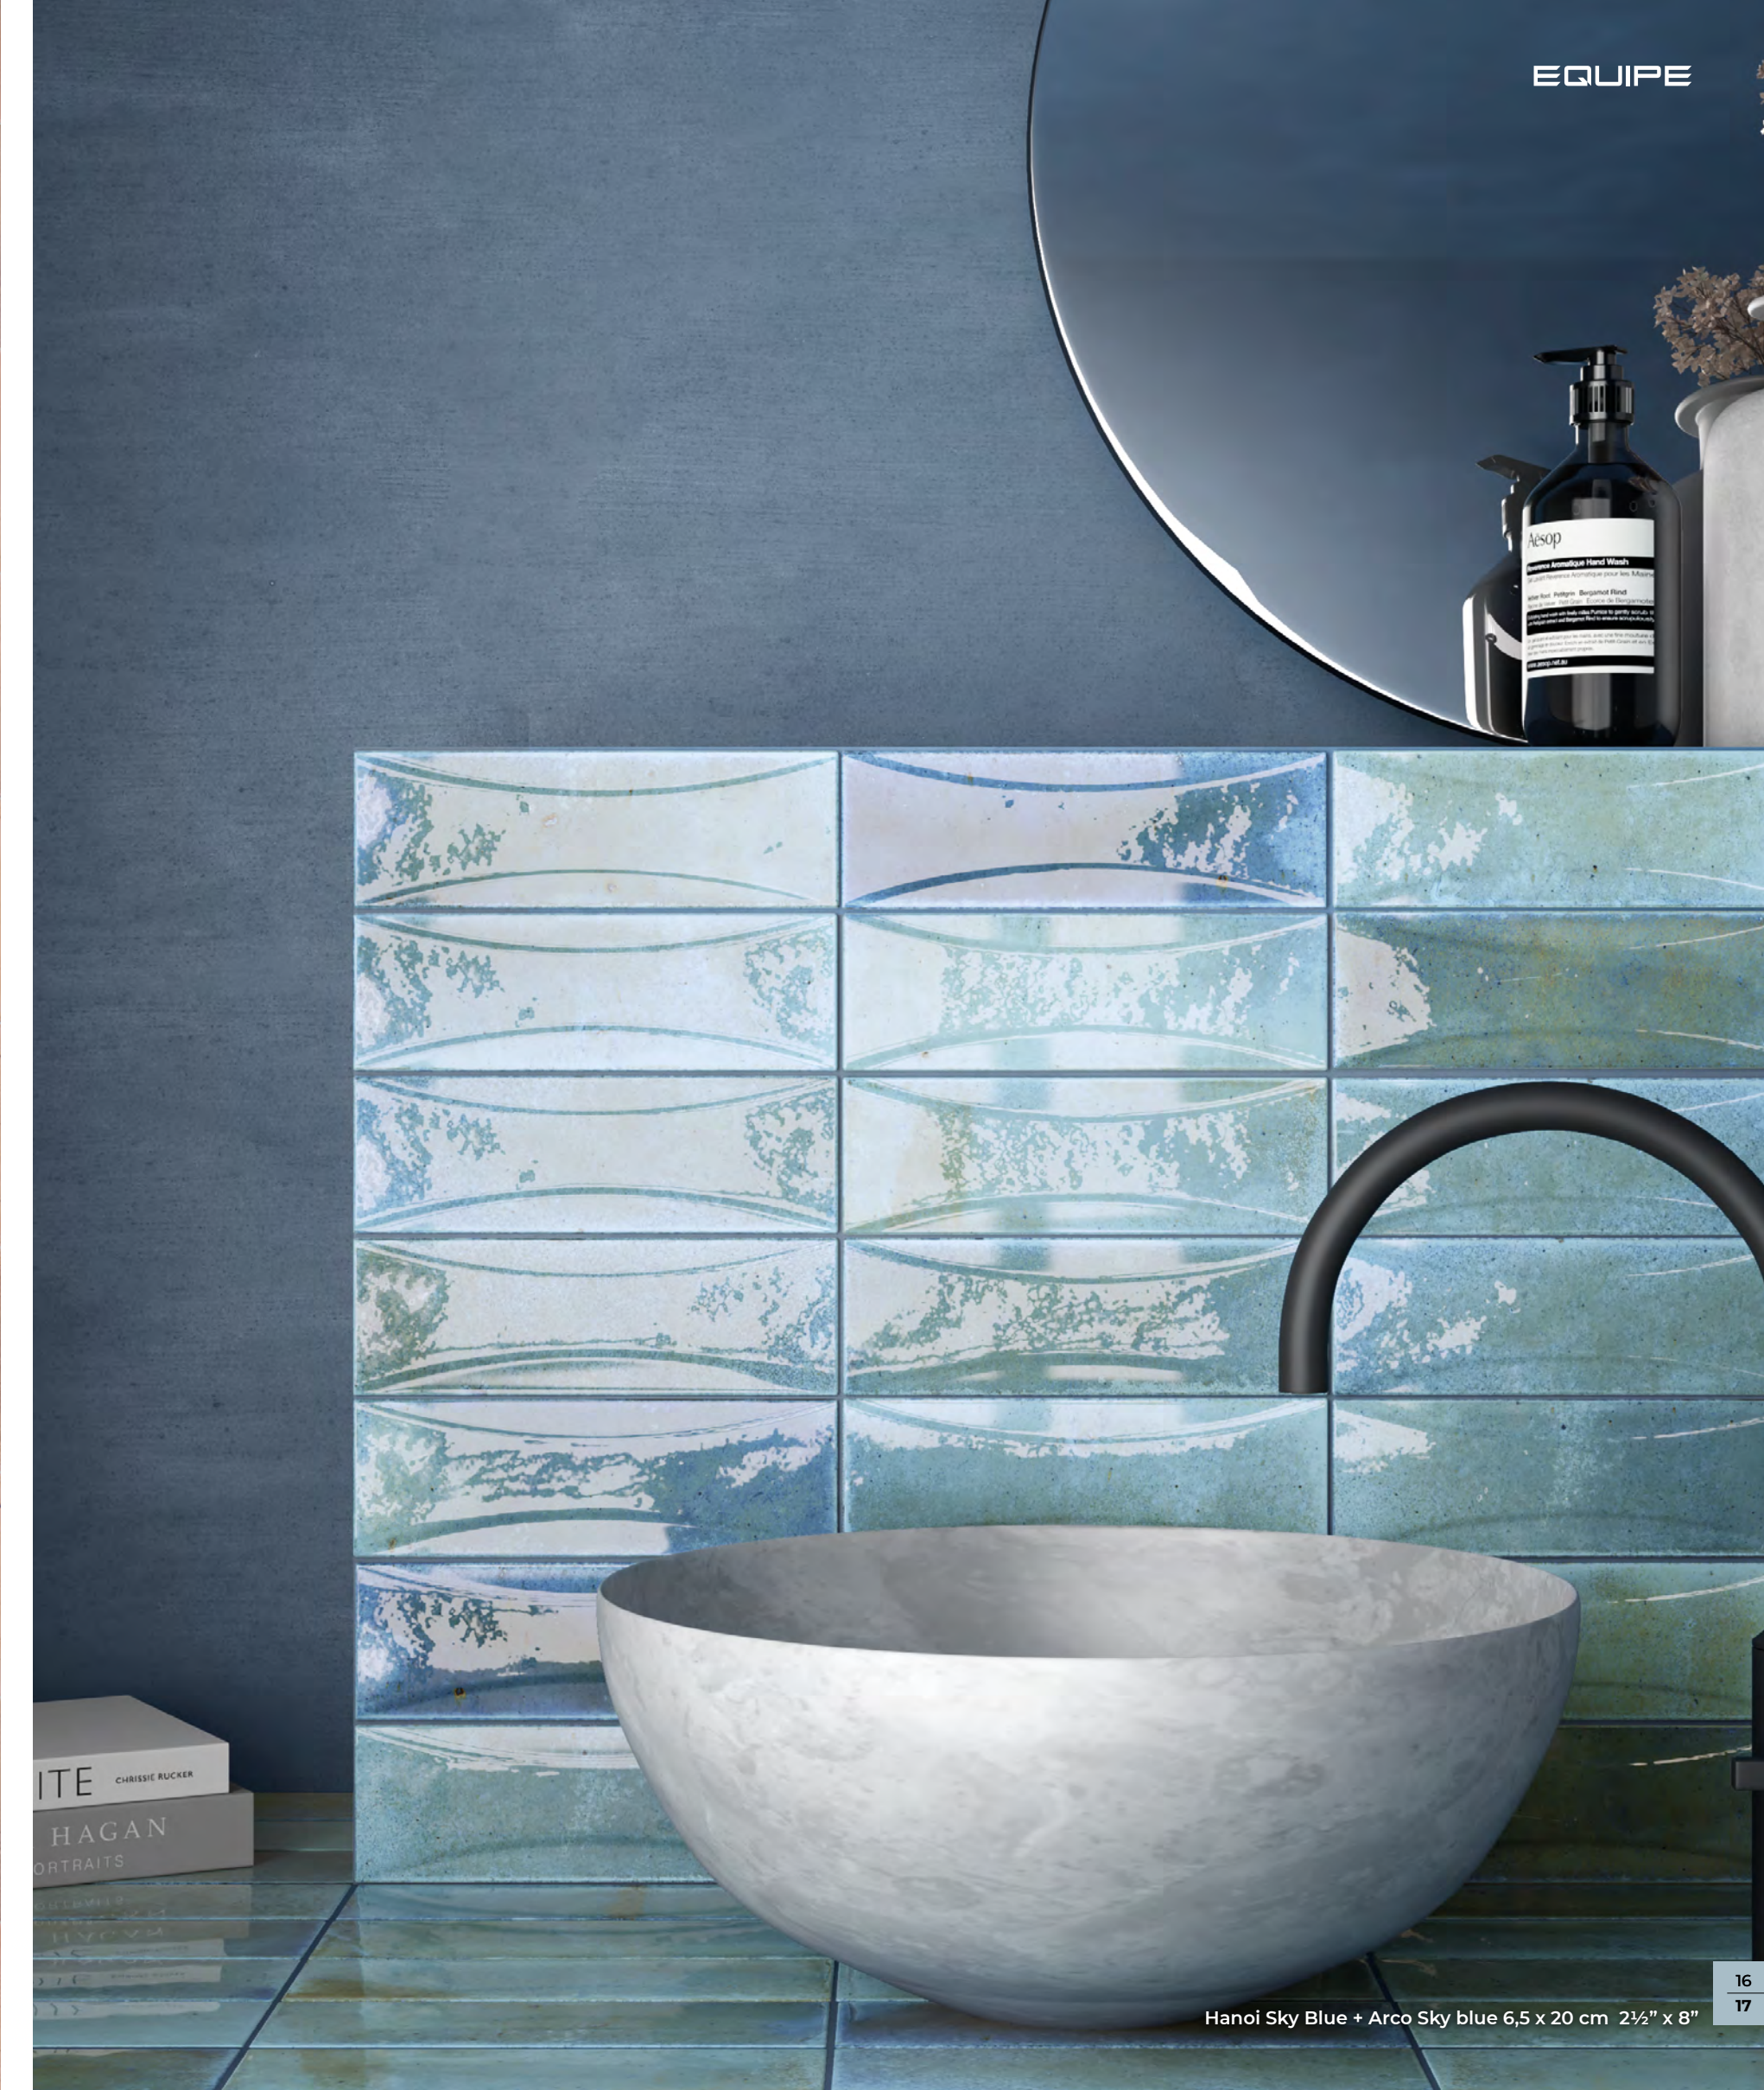

Hanoi Sky Blue + Arco Sky blue 6,5 x 20 cm 2½" x 8"