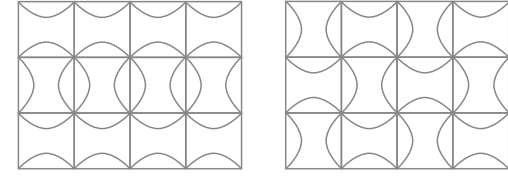

**ARCO BLUE NIGHT** 30041 EQ-5

**Sugerencias de colocación**  
Laying proposals

**Módulo A. Module A**   **Módulo B. Module B**   **Módulo C. Module C**

**Módulo D. Module D**

**Módulo E. Module E**   **Módulo F. Module F**   **Módulo G. Module G**