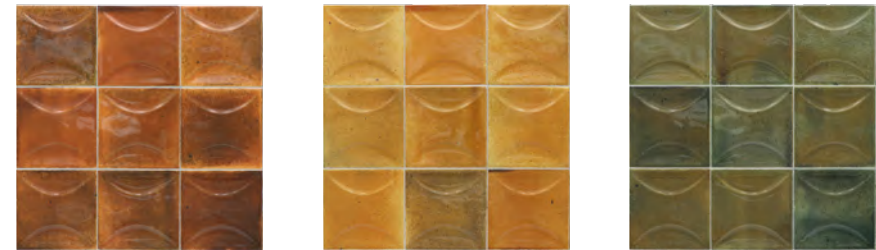

### Destonificación / Shade variation Farbschattierungen / Variation de nuances

White	30010 EQ-3	Arco White	30021 EQ-5	White	30030 EQ-3	Arco White	30039 EQ-5	White	30267 EQ-10D
Pink	30011 EQ-3	Arco Pink	30027 EQ-5	Pink	30036 EQ-3	Arco Pink	30064 EQ-5	Pink	30273 EQ-10D
Caramel	30015 EQ-3	Arco Caramel	30026 EQ-5	Caramel	30035 EQ-3	Arco Caramel	30063 EQ-5	Caramel	30268 EQ-10D
Celadon	30013 EQ-3	Arco Celadon	30024 EQ-5	Celadon	30033 EQ-3	Arco Celadon	30042 EQ-5	Celadon	30275 EQ-10D
Blue Night	30012 EQ-3	Arco Blue Night	30023 EQ-5	Blue Night	30032 EQ-3	Arco Blue Night	30041 EQ-5	Blue Night	30271 EQ-10D
Black Ash	30011 EQ-3	Arco Black Ash	30022 EQ-5	Black Ash	30031 EQ-3	Arco Black Ash	30040 EQ-5	Black Ash	30270 EQ-10D
Burnt Red	30018 EQ-3	Arco Burnt Red	30029 EQ-5	Burnt Red	30038 EQ-3	Arco Burnt Red	30066 EQ-5	Burnt Red	30269 EQ-10D
Wild Olive	30014 EQ-3	Arco Wild Olive	30025 EQ-5	Wild Olive	30034 EQ-3	Arco Wild Olive	30062 EQ-5	Wild Olive	30272 EQ-10D
Sky Blue	30017 EQ-3	Arco Sky Blue	30028 EQ-5	Sky Blue	30037 EQ-3	Arco Sky Blue	30065 EQ-5	Sky Blue	30274 EQ-10D

**WHITE** 30010 EQ-3  
**BLACK ASH** 30011 EQ-3  
**PINK** 30016 EQ-3

**BURNT RED** 30018 EQ-3  
**CARAMEL** 30015 EQ-3  
**WILD OLIVE** 30014 EQ-3

**CELADON** 30013 EQ-3  
**SKY BLUE** 30017 EQ-3  
**BLUE NIGHT** 30012 EQ-3

**ARCO WHITE** 30021 EQ-5  
**ARCO BLACK ASH** 30022 EQ-5  
**ARCO PINK** 30027 EQ-5

**ARCO BURNT RED** 30029 EQ-5  
**ARCO CARAMEL** 30026 EQ-5  
**ARCO WILD OLIVE** 30025 EQ-5

**ARCO CELADON** 30024 EQ-5  
**ARCO SKY BLUE** 30028 EQ-5  
**ARCO BLUE NIGHT** 30023 EQ-5

**WHITE** 30030 EQ-3  
**BLACK ASH** 30031 EQ-3

**PINK** 30036 EQ-3  
**BURNT RED** 30038 EQ-3

**CARAMEL** 30035 EQ-3  
**WILD OLIVE** 30034 EQ-3

**CELADON** 30033 EQ-3  
**SKY BLUE** 30037 EQ-3

**BLUE NIGHT** 30032 EQ-3