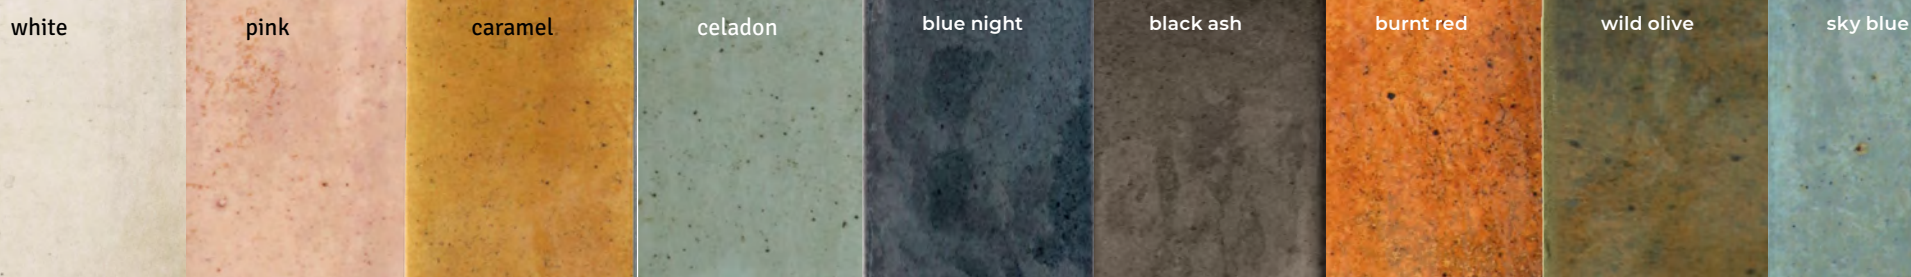

## Pasta blanca · Revestimiento

White body · Wall tiles / Weißscherben · Wandfliesen / Pâte blanche · Faïences

### Destonificación / Shade variation Farbschattierungen / Variation de nuances

White	30010 EQ-3	Arco White	30021 EQ-5	White	30030 EQ-3	Arco White	30039 EQ-5	White	30267 EQ-10D
Pink	30011 EQ-3	Arco Pink	30027 EQ-5	Pink	30036 EQ-3	Arco Pink	30064 EQ-5	Pink	30273 EQ-10D
Caramel	30015 EQ-3	Arco Caramel	30026 EQ-5	Caramel	30035 EQ-3	Arco Caramel	30063 EQ-5	Caramel	30268 EQ-10D
Celadon	30013 EQ-3	Arco Celadon	30024 EQ-5	Celadon	30033 EQ-3	Arco Celadon	30042 EQ-5	Celadon	30275 EQ-10D
Blue Night	30012 EQ-3	Arco Blue Night	30023 EQ-5	Blue Night	30032 EQ-3	Arco Blue Night	30041 EQ-5	Blue Night	30271 EQ-10D
Black Ash	30011 EQ-3	Arco Black Ash	30022 EQ-5	Black Ash	30031 EQ-3	Arco Black Ash	30040 EQ-5	Black Ash	30270 EQ-10D
Burnt Red	30018 EQ-3	Arco Burnt Red	30029 EQ-5	Burnt Red	30038 EQ-3	Arco Burnt Red	30066 EQ-5	Burnt Red	30269 EQ-10D
Wild Olive	30014 EQ-3	Arco Wild Olive	30025 EQ-5	Wild Olive	30034 EQ-3	Arco Wild Olive	30062 EQ-5	Wild Olive	30272 EQ-10D
Sky Blue	30017 EQ-3	Arco Sky Blue	30028 EQ-5	Sky Blue	30037 EQ-3	Arco Sky Blue	30065 EQ-5	Sky Blue	30274 EQ-10D