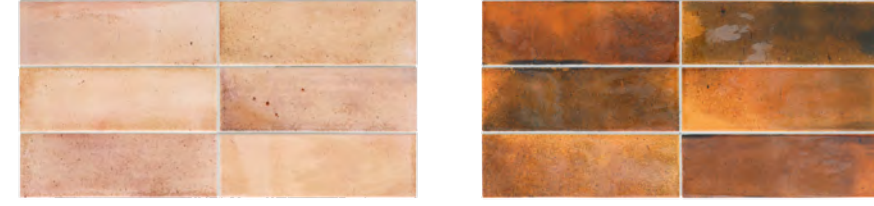

### Destonificación / Shade variation Farbschattierungen / Variation de nuances

White	30010 EQ-3	Arco White	30021 EQ-5	White	30030 EQ-3	Arco White	30039 EQ-5	White	30267 EQ-10D
Pink	30011 EQ-3	Arco Pink	30027 EQ-5	Pink	30036 EQ-3	Arco Pink	30064 EQ-5	Pink	30273 EQ-10D
Caramel	30015 EQ-3	Arco Caramel	30026 EQ-5	Caramel	30035 EQ-3	Arco Caramel	30063 EQ-5	Caramel	30268 EQ-10D
Celadon	30013 EQ-3	Arco Celadon	30024 EQ-5	Celadon	30033 EQ-3	Arco Celadon	30042 EQ-5	Celadon	30275 EQ-10D
Blue Night	30012 EQ-3	Arco Blue Night	30023 EQ-5	Blue Night	30032 EQ-3	Arco Blue Night	30041 EQ-5	Blue Night	30271 EQ-10D
Black Ash	30011 EQ-3	Arco Black Ash	30022 EQ-5	Black Ash	30031 EQ-3	Arco Black Ash	30040 EQ-5	Black Ash	30270 EQ-10D
Burnt Red	30018 EQ-3	Arco Burnt Red	30029 EQ-5	Burnt Red	30038 EQ-3	Arco Burnt Red	30066 EQ-5	Burnt Red	30269 EQ-10D
Wild Olive	30014 EQ-3	Arco Wild Olive	30025 EQ-5	Wild Olive	30034 EQ-3	Arco Wild Olive	30062 EQ-5	Wild Olive	30272 EQ-10D
Sky Blue	30017 EQ-3	Arco Sky Blue	30028 EQ-5	Sky Blue	30037 EQ-3	Arco Sky Blue	30065 EQ-5	Sky Blue	30274 EQ-10D

**WHITE** 30010 EQ-3  
**BLACK ASH** 30011 EQ-3  
**PINK** 30016 EQ-3

**BURNT RED** 30018 EQ-3  
**CARAMEL** 30015 EQ-3  
**WILD OLIVE** 30014 EQ-3

**CELADON** 30013 EQ-3  
**SKY BLUE** 30017 EQ-3  
**BLUE NIGHT** 30012 EQ-3

**ARCO WHITE** 30021 EQ-5  
**ARCO BLACK ASH** 30022 EQ-5  
**ARCO PINK** 30027 EQ-5

**ARCO BURNT RED** 30029 EQ-5  
**ARCO CARAMEL** 30026 EQ-5  
**ARCO WILD OLIVE** 30025 EQ-5

**ARCO CELADON** 30024 EQ-5  
**ARCO SKY BLUE** 30028 EQ-5  
**ARCO BLUE NIGHT** 30023 EQ-5

**WHITE** 30030 EQ-3  
**BLACK ASH** 30031 EQ-3

**PINK** 30036 EQ-3  
**BURNT RED** 30038 EQ-3

**CARAMEL** 30035 EQ-3  
**WILD OLIVE** 30034 EQ-3

**CELADON** 30033 EQ-3  
**SKY BLUE** 30037 EQ-3

**BLUE NIGHT** 30032 EQ-3