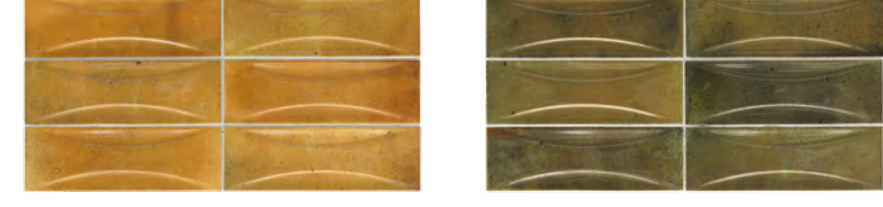

### Destonificación / Shade variation Farbschattierungen / Variation de nuances

White	30010 EQ-3	Arco White	30021 EQ-5	White	30030 EQ-3	Arco White	30039 EQ-5	White	30267 EQ-10D
Pink	30011 EQ-3	Arco Pink	30027 EQ-5	Pink	30036 EQ-3	Arco Pink	30064 EQ-5	Pink	30273 EQ-10D
Caramel	30015 EQ-3	Arco Caramel	30026 EQ-5	Caramel	30035 EQ-3	Arco Caramel	30063 EQ-5	Caramel	30268 EQ-10D
Celadon	30013 EQ-3	Arco Celadon	30024 EQ-5	Celadon	30033 EQ-3	Arco Celadon	30042 EQ-5	Celadon	30275 EQ-10D
Blue Night	30012 EQ-3	Arco Blue Night	30023 EQ-5	Blue Night	30032 EQ-3	Arco Blue Night	30041 EQ-5	Blue Night	30271 EQ-10D
Black Ash	30011 EQ-3	Arco Black Ash	30022 EQ-5	Black Ash	30031 EQ-3	Arco Black Ash	30040 EQ-5	Black Ash	30270 EQ-10D
Burnt Red	30018 EQ-3	Arco Burnt Red	30029 EQ-5	Burnt Red	30038 EQ-3	Arco Burnt Red	30066 EQ-5	Burnt Red	30269 EQ-10D
Wild Olive	30014 EQ-3	Arco Wild Olive	30025 EQ-5	Wild Olive	30034 EQ-3	Arco Wild Olive	30062 EQ-5	Wild Olive	30272 EQ-10D
Sky Blue	30017 EQ-3	Arco Sky Blue	30028 EQ-5	Sky Blue	30037 EQ-3	Arco Sky Blue	30065 EQ-5	Sky Blue	30274 EQ-10D

La línea roja indica la superficie esmaltada / The glazed surface is indicated by a red line / Die rote Linie zeigt die glasierte Fläche an / La ligne rouge indique la surface émaillée.

**WHITE** 30030 EQ-3  
**BLACK ASH** 30031 EQ-3

**PINK** 30036 EQ-3  
**BURNT RED** 30038 EQ-3

**CARAMEL** 30035 EQ-3  
**WILD OLIVE** 30034 EQ-3

**CELADON** 30033 EQ-3  
**SKY BLUE** 30037 EQ-3

**BLUE NIGHT** 30032 EQ-3

**ARCO WHITE** 30039 EQ-5  
**ARCO BLACK ASH** 30040 EQ-5

**ARCO PINK** 30064 EQ-5  
**ARCO BURNT RED** 30066 EQ-5

**ARCO CARAMEL** 30063 EQ-5  
**ARCO WILD OLIVE** 30062 EQ-5

**ARCO CELADON** 30042 EQ-5  
**ARCO SKY BLUE** 30065 EQ-5