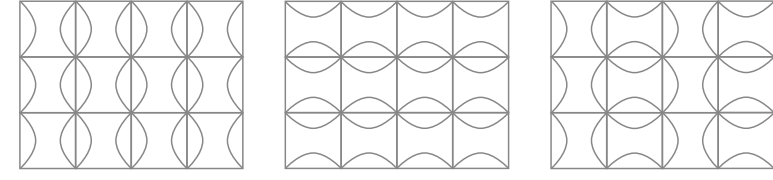

**ARCO BLUE NIGHT** 30041 EQ-5

**Sugerencias de colocación**  
Laying proposals

**Módulo A. Module A**   **Módulo B. Module B**   **Módulo C. Module C**

**Módulo D. Module D**

**Módulo E. Module E**   **Módulo F. Module F**   **Módulo G. Module G**