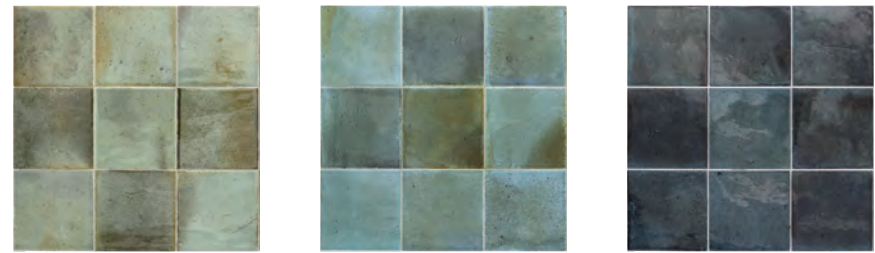

### Destonificación / Shade variation Farbschattierungen / Variation de nuances

White	30010 EQ-3	Arco White	30021 EQ-5	White	30030 EQ-3	Arco White	30039 EQ-5	White	30267 EQ-10D
Pink	30011 EQ-3	Arco Pink	30027 EQ-5	Pink	30036 EQ-3	Arco Pink	30064 EQ-5	Pink	30273 EQ-10D
Caramel	30015 EQ-3	Arco Caramel	30026 EQ-5	Caramel	30035 EQ-3	Arco Caramel	30063 EQ-5	Caramel	30268 EQ-10D
Celadon	30013 EQ-3	Arco Celadon	30024 EQ-5	Celadon	30033 EQ-3	Arco Celadon	30042 EQ-5	Celadon	30275 EQ-10D
Blue Night	30012 EQ-3	Arco Blue Night	30023 EQ-5	Blue Night	30032 EQ-3	Arco Blue Night	30041 EQ-5	Blue Night	30271 EQ-10D
Black Ash	30011 EQ-3	Arco Black Ash	30022 EQ-5	Black Ash	30031 EQ-3	Arco Black Ash	30040 EQ-5	Black Ash	30270 EQ-10D
Burnt Red	30018 EQ-3	Arco Burnt Red	30029 EQ-5	Burnt Red	30038 EQ-3	Arco Burnt Red	30066 EQ-5	Burnt Red	30269 EQ-10D
Wild Olive	30014 EQ-3	Arco Wild Olive	30025 EQ-5	Wild Olive	30034 EQ-3	Arco Wild Olive	30062 EQ-5	Wild Olive	30272 EQ-10D
Sky Blue	30017 EQ-3	Arco Sky Blue	30028 EQ-5	Sky Blue	30037 EQ-3	Arco Sky Blue	30065 EQ-5	Sky Blue	30274 EQ-10D

La línea roja indica la superficie esmaltada / The glazed surface is indicated by a red line / Die rote Linie zeigt die glasierte Fläche an / La ligne rouge indique la surface émaillée.

**WHITE** 30010 EQ-3  
**BLACK ASH** 30011 EQ-3  
**PINK** 30016 EQ-3

**BURNT RED** 30018 EQ-3  
**CARAMEL** 30015 EQ-3  
**WILD OLIVE** 30014 EQ-3

**CELADON** 30013 EQ-3  
**SKY BLUE** 30017 EQ-3  
**BLUE NIGHT** 30012 EQ-3