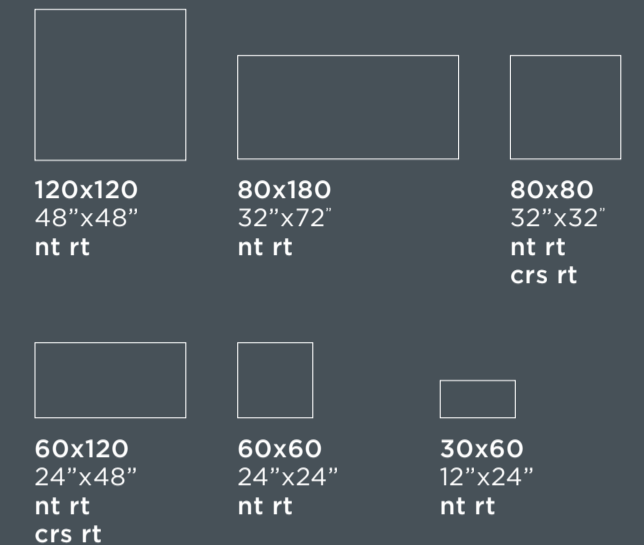

Finishes
Natural - nt
Cross - crs

Special trims