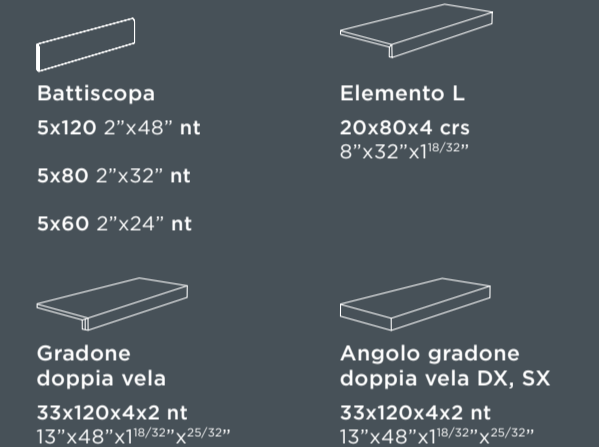

ARCHITECTURAL DESIGN WITH STATE-OF-THE-ART STONEWARE

PROGETTARE CON IL GRES PIÙ AVANZATO

The leading edge in porcelain stoneware at the service of design, with seven stone models meticulously developed so each retains its unique aesthetic features, ensuring versatility adaptable to every type of application and every stylistic need, supported by a wide assortment of sizes, surfaces and trims.

La massima evoluzione del gres porcellanato posta al servizio del design, attraverso sette modelli di pietra sviluppati rigorosamente ognuno con le proprie peculiari caratteristiche estetiche in modo da essere trasversali ad ogni tipo di applicativo e ad ogni esigenza stilistica, anche grazie ad una estesa proposta di formati, superfici e accessori a corredo.

CERDISA

CROSS
Multi-specific surface finishing

Colorbody fine porcelain stoneware
Gres fine porcellanato colorato in massa

EN 14411-G Bia

Rectified - rt
 Rettificato

Sizes

Finishes
Natural - nt
Cross - crs

Special trims

ARCHISTONE 2 Navona 80x180 | 32"x72" nt rt

Colors

Codes | Codes

	Thickness	Finish	Munia Light	Meta Grey	Navona	Bourgogne d'Or	Basaltina	Portland	Negresco
80x180 cm 32"x72"	9 mm	nt	0200301	0200307	0200303	0200445	0200309	0200305	0200311
120x120 cm 48"x48"	9 mm	nt	0200313	0200319	0200315	0200447	0200321	0200317	0200323
60x120 cm 24"x48"	9 mm	nt	0200325	0200331	0200327	0200449	0200333	0200329	0200335
	9 mm	crs	0200337	0200343	0200339	0200453	0200345	0200341	0200347
80x80 cm 32"x32"	9 mm	nt	0200349	0200355	0200351	0200455	0200357	0200353	0200359
	9 mm	crs	0200361	0200367	0200363	0200457	0200369	0200365	0200371
60x60 cm 24"x24"	9 mm	nt	0200372	0200375	0200373	0200450	0200376	0200374	0200377
30x60 cm 12"x24"	9 mm	nt	0200378	0200381	0200379	0200451	0200382	0200380	0200383

Mosaics