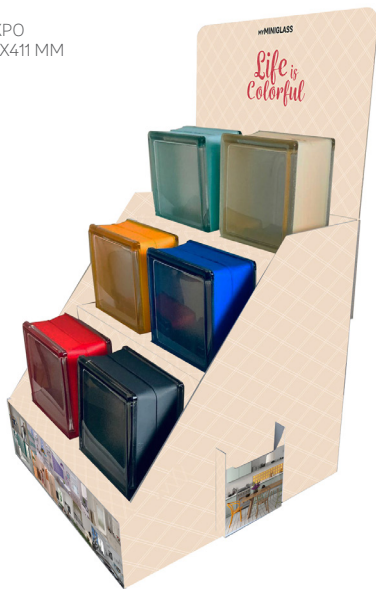

Exprimez votre personnalité

MyMiniGlass offre la lumière, l'intimité et la couleur qui s'harmonise avec tous les styles d'intérieur et toutes les personnalités. Choisissez parmi sept types dans un assortiment de couleurs, styles et dessins de verre pour ajouter instantanément vie et personnalité à votre maison.

Bringen Sie Ihre Persönlichkeit zum Ausdruck

MyMiniGlass bringt Licht, Privatsphäre und Farbe in jede Art von Innenraum für die unterschiedlichsten Wohnungseigentümer. Wählen Sie unter sieben Typen mit einer großen Auswahl an Farben, Stilen und Oberflächen, um Ihrer Wohnung sofort Lebendigkeit und Persönlichkeit zu verleihen.

Expresa tu personalidad

MyMiniGlass ofrece luz, privacidad y el color que complementan cualquier ambiente interior y a cada tipo de propietario. Escoge entre siete diferentes Tipos y una amplia variedad de colores, estilos y superficies para añadir instantáneamente vida y personalidad a tu hogar.

Expresse a sua personalidade

MyMiniGlass oferece luz, privacidade e cor a cada ambiente interior, marcando um estilo único. Com uma vasta gama de estilos, cores e padrões de vidro, MyMiniGlass dará um toque de vitalidade e personalidade à sua casa.

DISPLAY

MMG EXPO
395X394X411 MM
704713
€ 55,00

SAMPLING BOXES

Boîtes d'échantillon / Mustersets / Cajas de muestras
Caixa de amostragem

MG/s MINI ARCTIC SET 4 pcs: 123540

MG/s MINI ARCTIC
MG/s MINI ARCTIC CORNER
MG/s MINI ARCTIC LINEAR END
MG/s MINI ARCTIC CURVED END

MG/s MINI CLASSIC TYPE SET 6 pcs: 123541

MG/s MINI LICORICE
MG/s MINI BLUEBERRY
MG/s MINI CHERRY
MG/s MINI APRICOT
MG/s MINI VANILLA
MG/s MINI MINT

MG/s SOPHISTICATED SET 3 pcs: 123542

MG/s SOPHISTICATED RUBY
MG/s SOPHISTICATED BLUE
MG/s SOPHISTICATED VIOLET

MG/s VEGAN SET 3 pcs: 123543

MG/s VEGAN GREEN
MG/s VEGAN EMERALD
MG/s VEGAN YELLOW

MG/s VERY NATURAL SET 3 pcs: 123544

MG/s VERY NATURAL WHITE 30%
MG/s VERY NATURAL BRONZE
MG/s VERY NATURAL GREEN

MG/s ROMANTIC SET 4 pcs: 123545

MG/s ROMANTIC PINK
MG/s ROMANTIC RUBY
MG/s ROMANTIC VIOLET
MG/s ROMANTIC WHITE 30%

MG/s DAREDEVIL SET 4 pcs: 123546

MG/s DAREDEVIL BLACK 100%
MG/s DAREDEVIL BLUE
MG/s DAREDEVIL YELLOW
MG/s DAREDEVIL RED

MG/s FUTURISTIC SET 4 pcs: 123547

MG/s FUTURISTIC BLACK 100%
MG/s FUTURISTIC BLACK 30%
MG/s FUTURISTIC WHITE 100%
MG/s FUTURISTIC BLUE