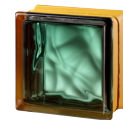

MG/s
ROMANTIC
PINK
123391
EURO:11

MG/s
ROMANTIC
VIOLET
123393
EURO:11

MG/s
ROMANTIC
RUBY
123392
EURO:11

Vegan Type

14,6x14,6x8 CM

MG/s
VEGAN
GREEN
123402
EURO:11

MG/s
VEGAN
YELLOW
123404
EURO:11

MG/s
VEGAN
EMERALD
123403
EURO:11