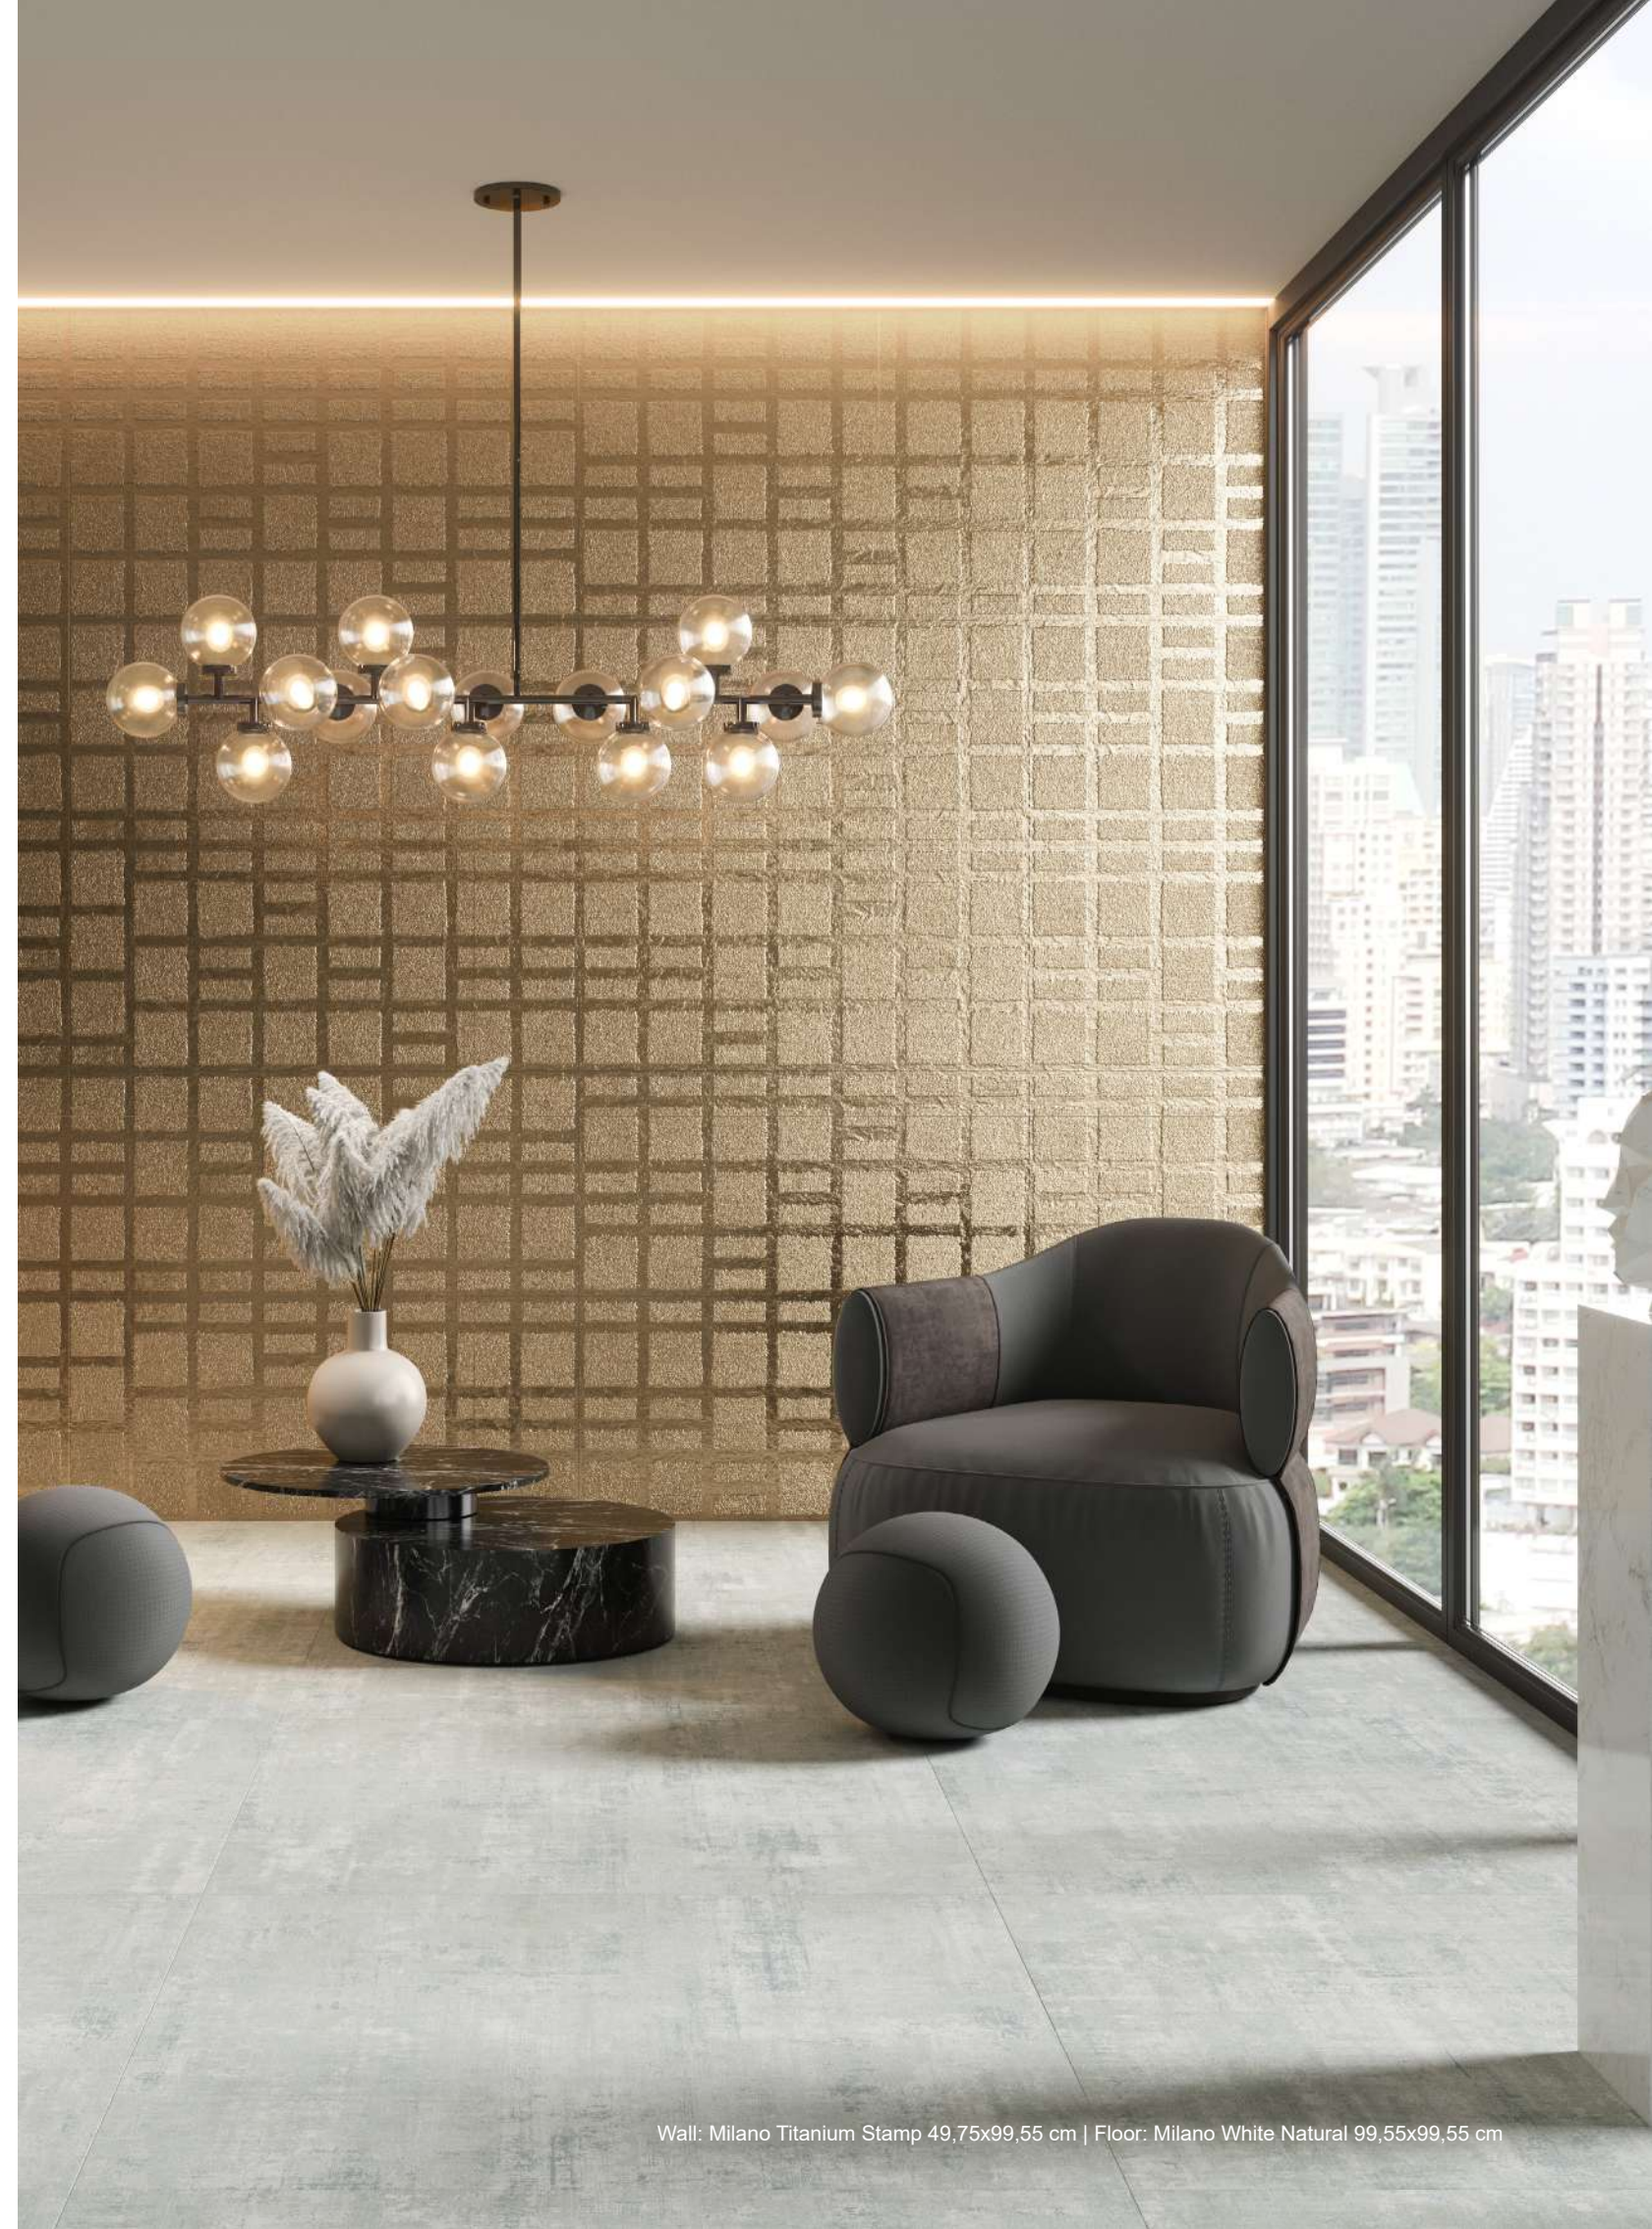

Wall: Milano Titanium Stamp 49,75x99,55 cm | Floor: Milano White Natural 99,55x99,55 cm